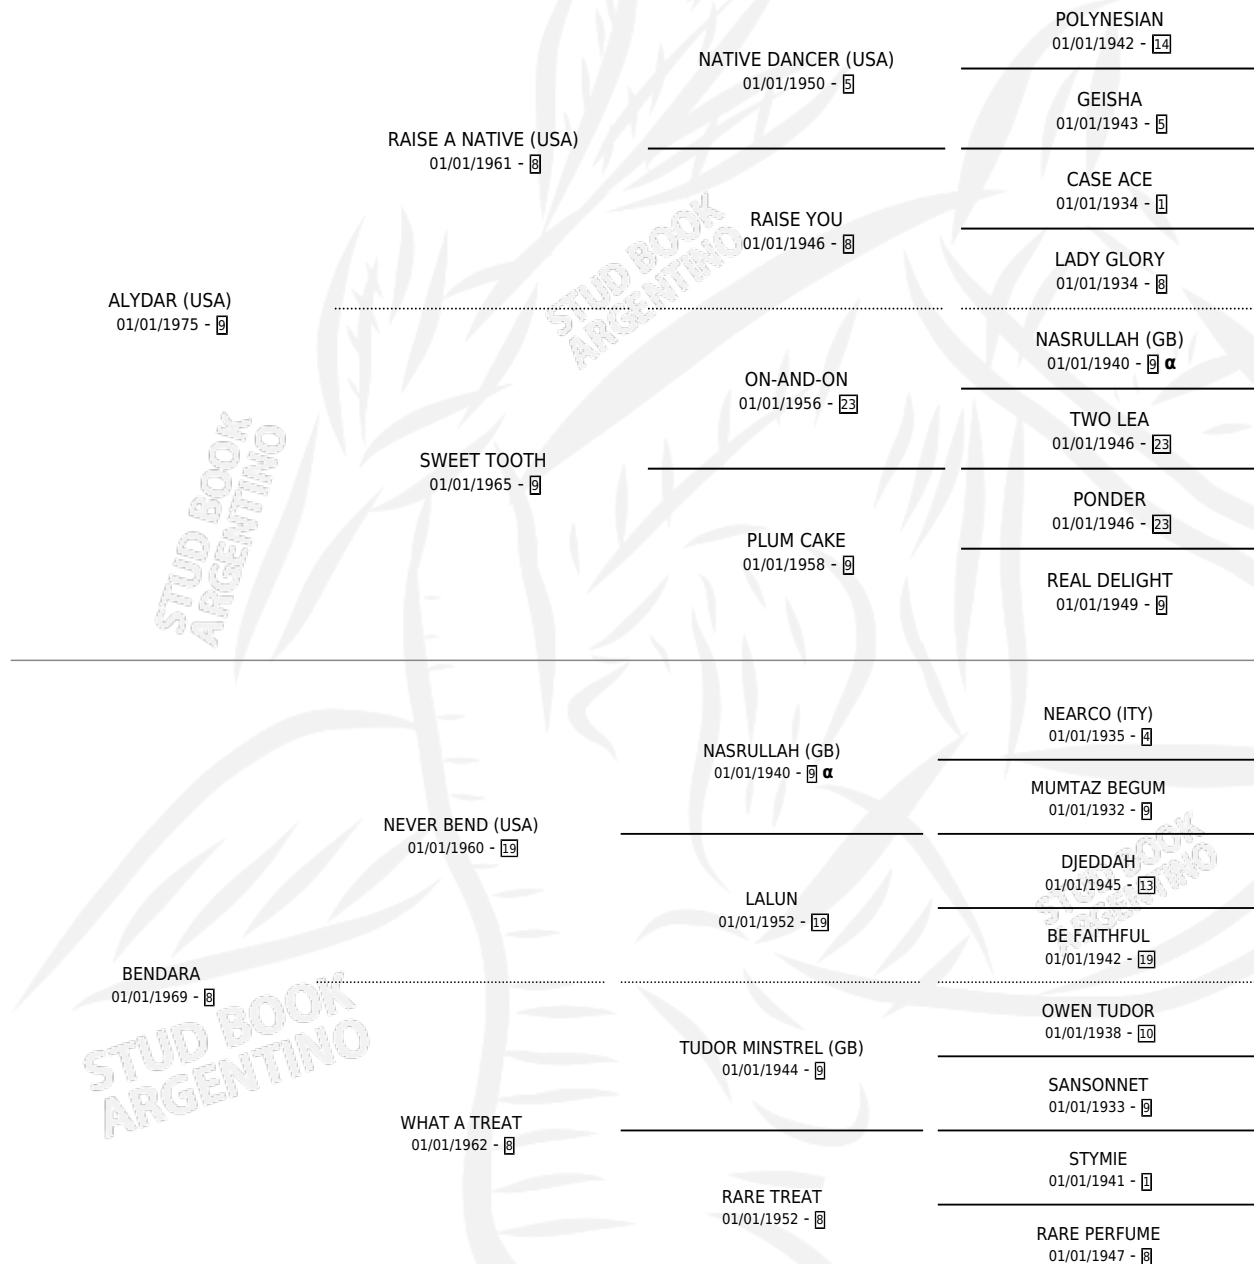

IDA'S IMAGE

por **ALYDAR (USA)** y **BENDARA** por **NEVER BEND (USA)**

Argentina · Hembra · Zaino · SP · 01/01/1987
Familia 8-c · Volumen 33

ESTADO

TIPIFICACIÓN SANGUÍNEA	X
TIPIFICACIÓN POR ADN	X
PASAPORTE	X
IDENTIFICACIÓN POR MICROCHIP	X
REPRODUCTOR	X

Lugar de nacimiento: Campo particular

Criador: Sin dato

~

HIJOS

	MACHOS	HEMBRAS
3 NACIERON	1	2

SIN ACTUACIONES

PEDIGREE

INBREEDING : α