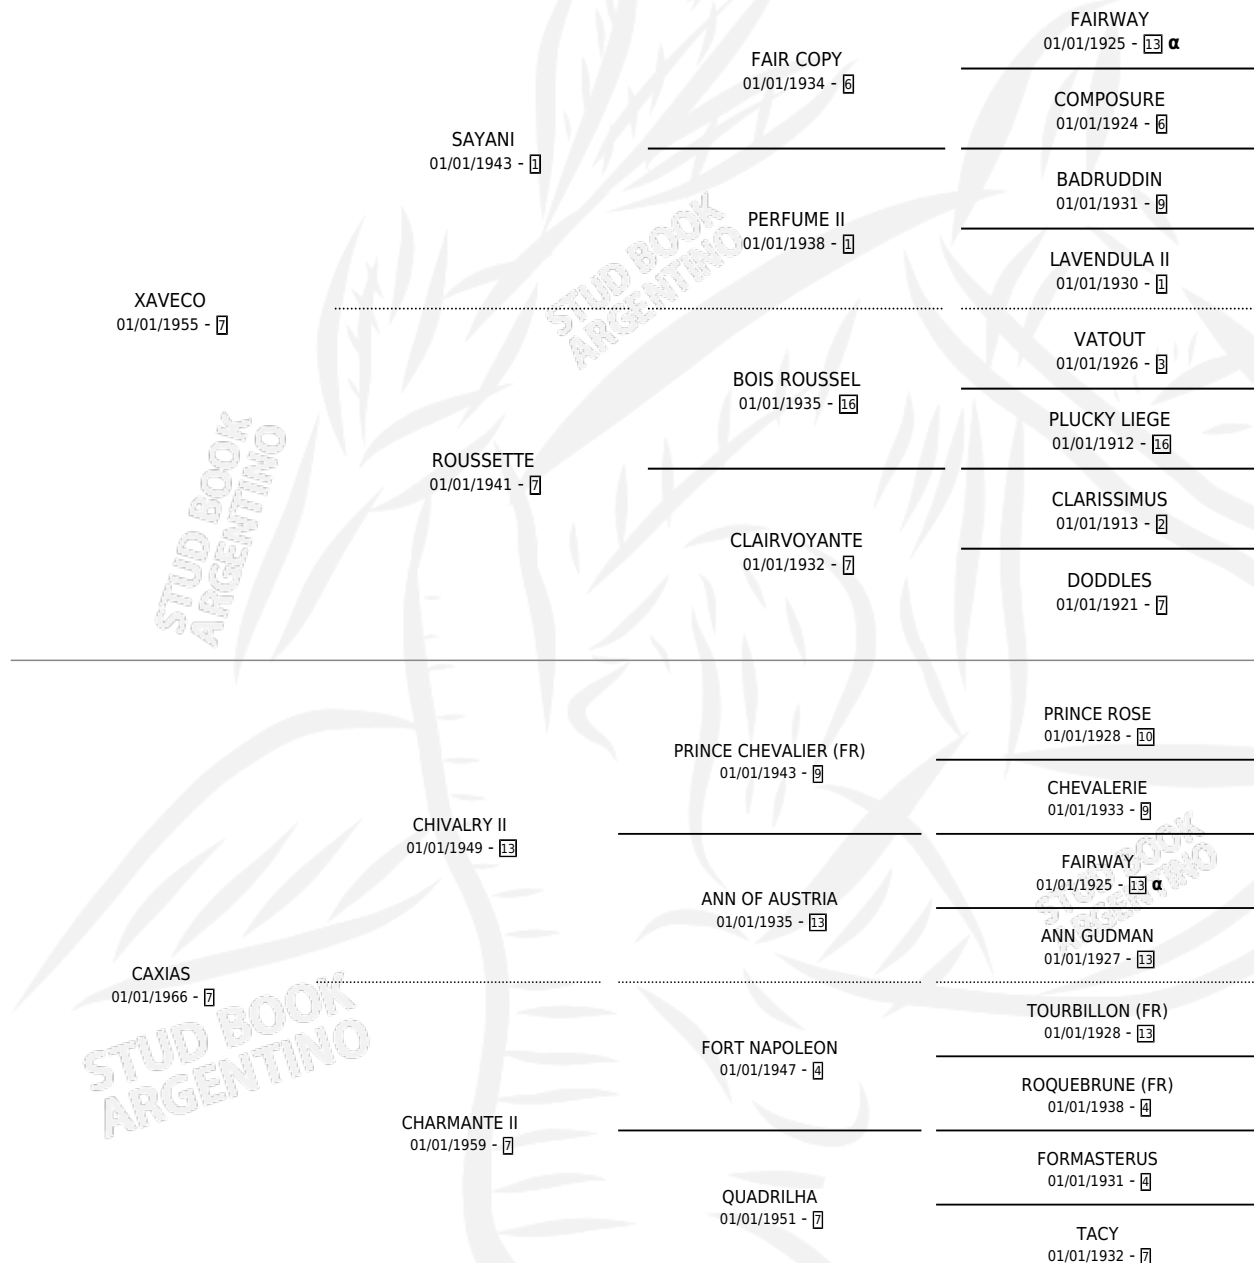

ANALOU

por XAVECO y CAXIAS por CHIVALRY II

PEDIGREE

Argentina · Hembra · No Consigna · SP · 01/01/1975
Familia 7-a · Volumen 29

ESTADO

TIPIFICACIÓN SANGUÍNEA	X
TIPIFICACIÓN POR ADN	X
PASAPORTE	X
IDENTIFICACIÓN POR MICROCHIP	X
REPRODUCTOR	X

Lugar de nacimiento: Campo particular

Criador: Sin dato

~

HIJOS

	MACHOS	HEMBRAS
1 NACIERON	0	1

SIN ACTUACIONES

INBREEDING : α

ANALOU