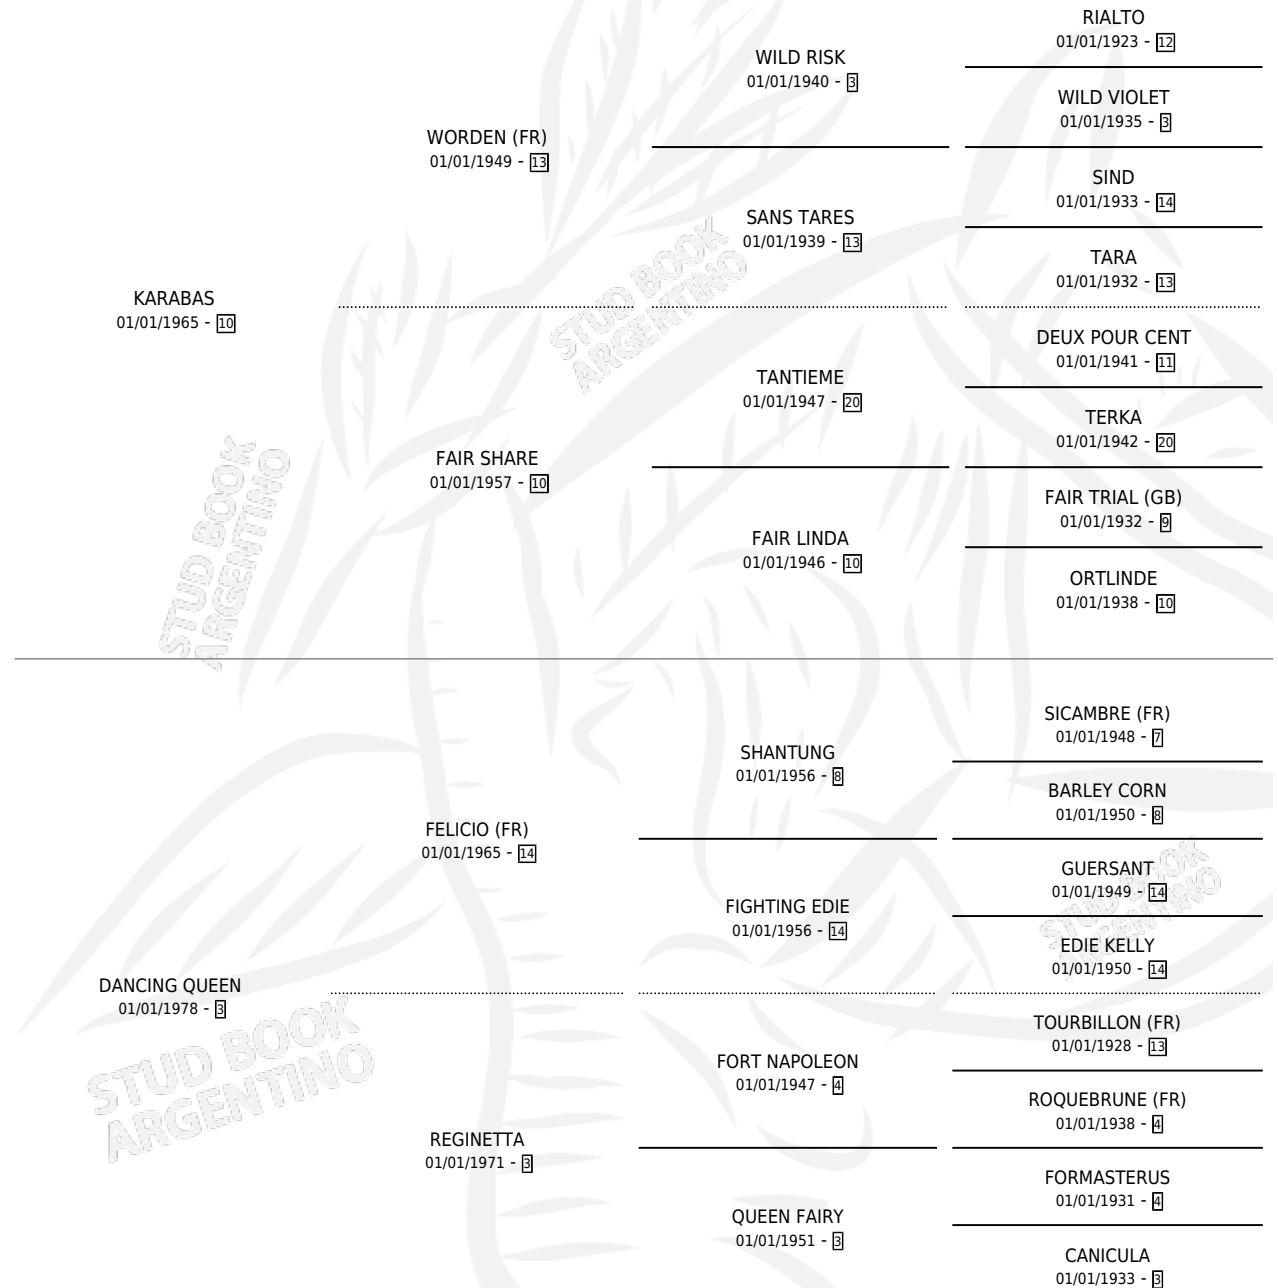

JARDY

por **KARABAS** y **DANCING QUEEN** por **FELICIO (FR)**

Argentina · Hembra · Alazan · SP · 01/01/1984
Familia 3-c · Volumen 32

ESTADO

TIPIFICACIÓN SANGUÍNEA	X
TIPIFICACIÓN POR ADN	X
PASAPORTE	X
IDENTIFICACIÓN POR MICROCHIP	X
REPRODUCTOR	X

Lugar de nacimiento: Campo particular

Criador: Sin dato

~

HIJOS

	MACHOS	HEMBRAS
1 NACIERON	0	1

SIN ACTUACIONES

PEDIGREE

JARDY