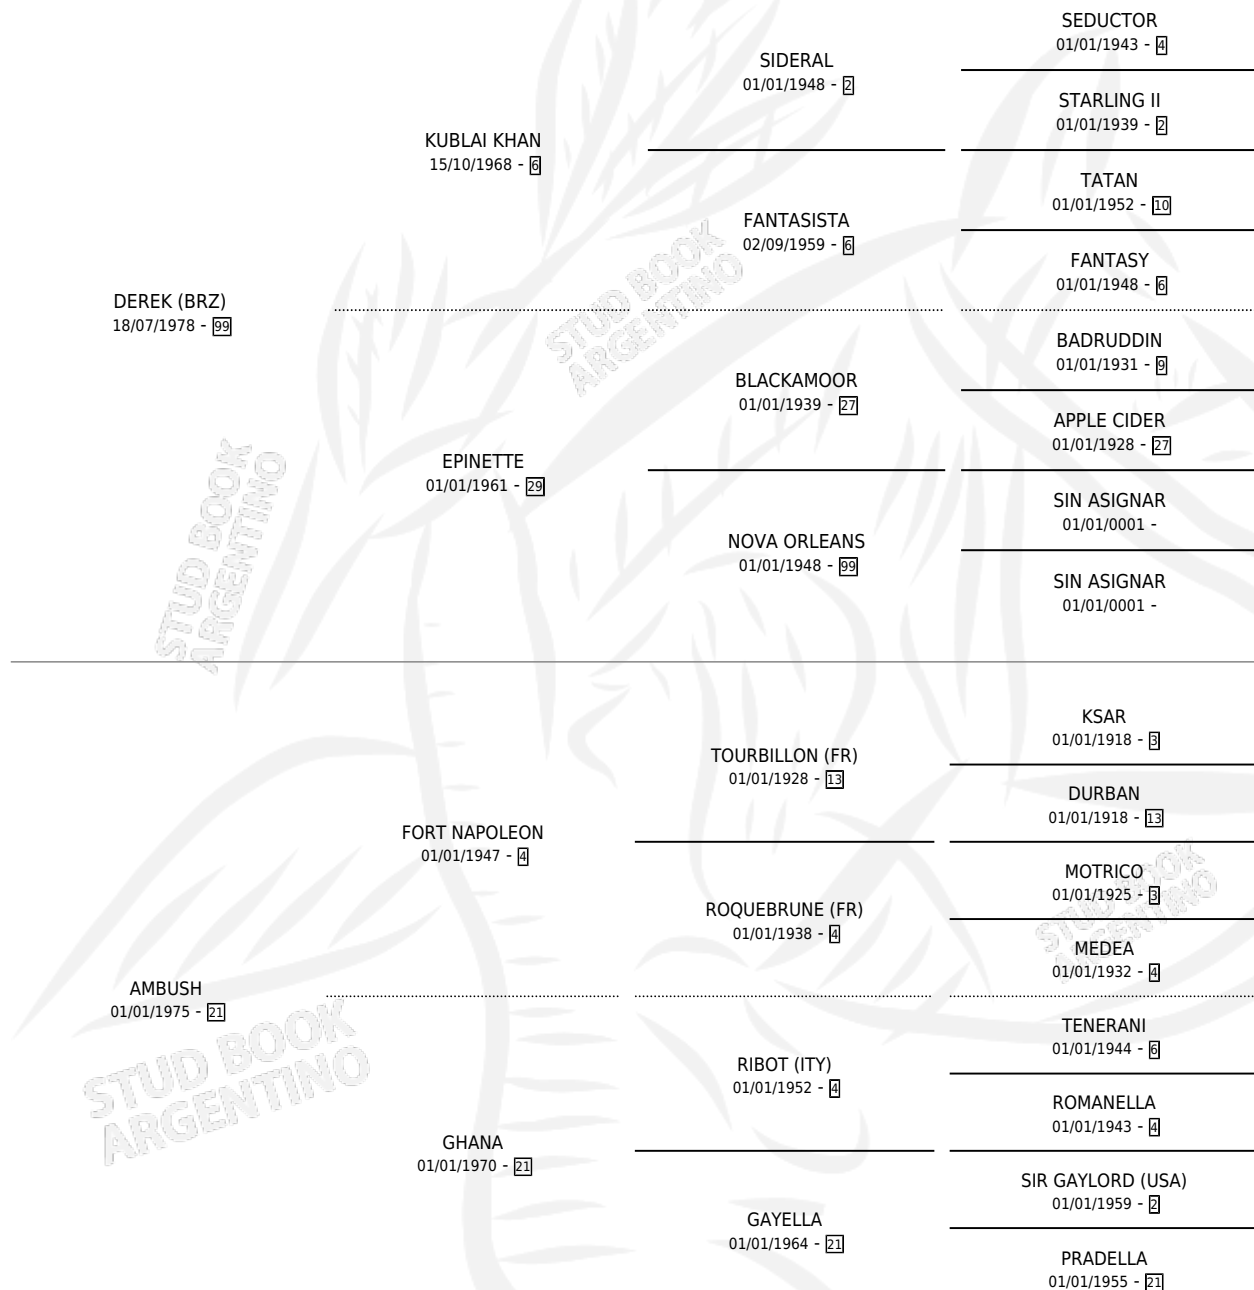

LIBELA

por **DEREK (BRZ)** y **AMBUSH** por **FORT NAPOLEON**

Argentina · Hembra · Zaino · SP · 01/01/1985
Familia 21-a · Volumen 32

ESTADO

TIPIFICACIÓN SANGUÍNEA	X
TIPIFICACIÓN POR ADN	X
PASAPORTE	X
IDENTIFICACIÓN POR MICROCHIP	X
REPRODUCTOR	X

Lugar de nacimiento: Campo particular

Criador: Sin dato

~

HIJOS

	MACHOS	HEMBRAS
1 NACIERON	0	1

SIN ACTUACIONES

PEDIGREE

LIBELA