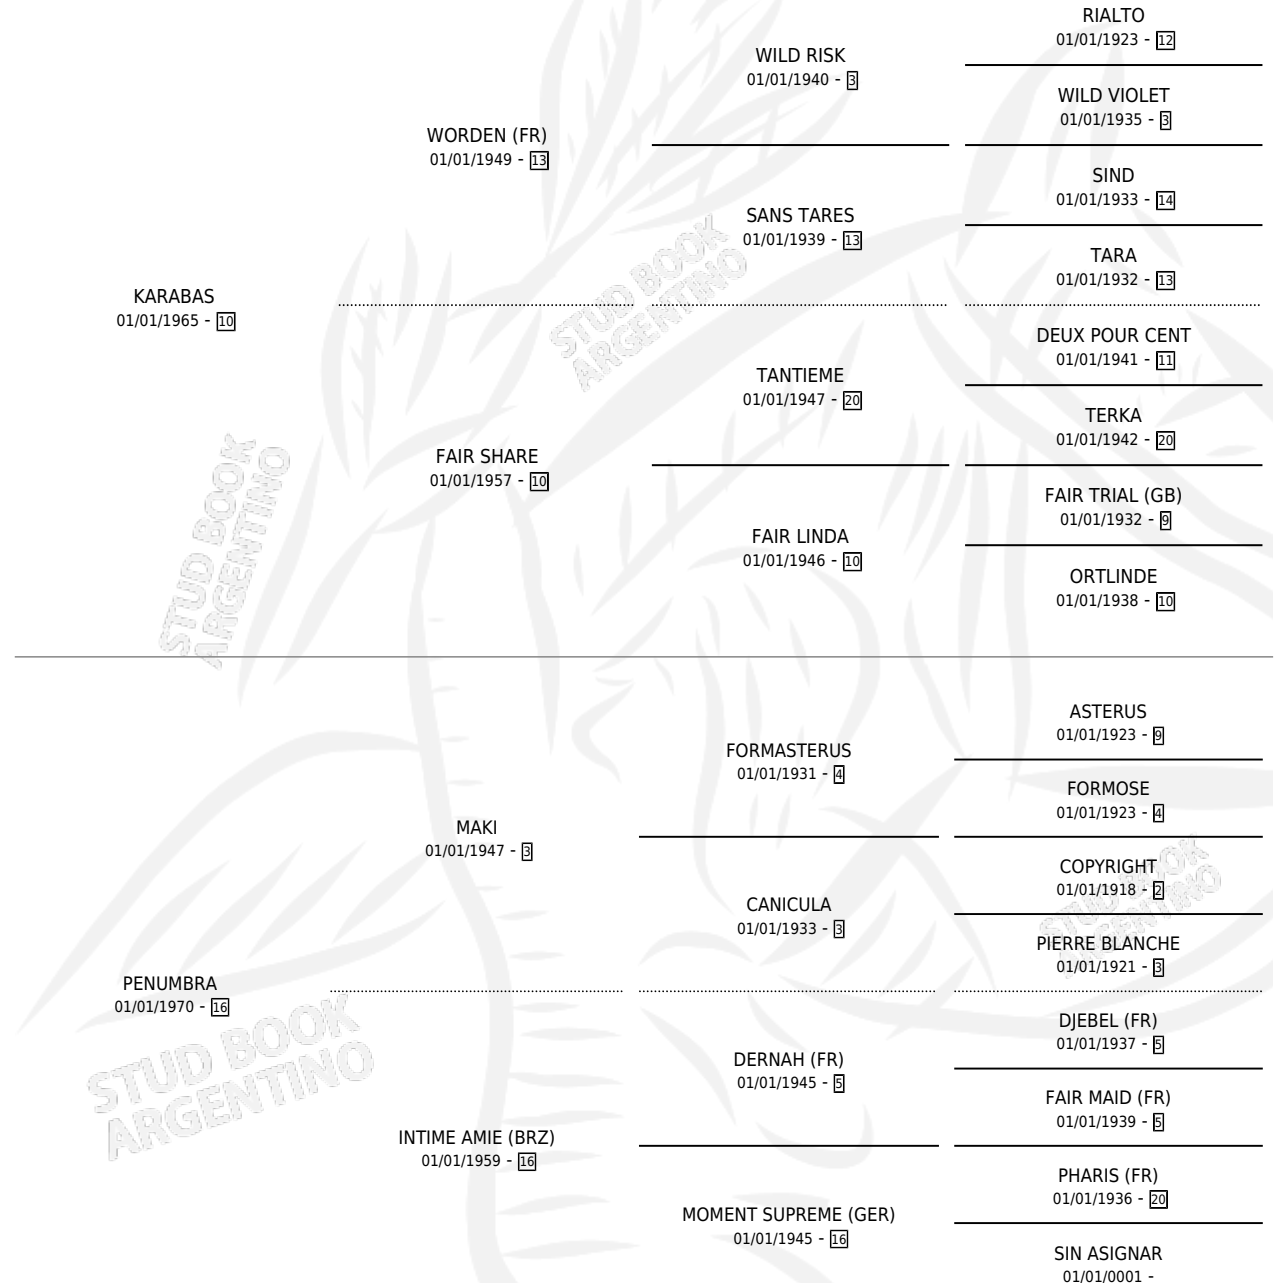

IJOLITA

por **KARABAS** y **PENUMBRA** por **MAKI**

Argentina · Hembra · No Consigna · SP · 01/01/1983
Familia 16-a · Volumen 31

ESTADO

TIPIFICACIÓN SANGUÍNEA	X
TIPIFICACIÓN POR ADN	X
PASAPORTE	X
IDENTIFICACIÓN POR MICROCHIP	X
REPRODUCTOR	X

Lugar de nacimiento: Campo particular

Criador: Sin dato

~

HIJOS

	MACHOS	HEMBRAS
1 NACIERON	0	1

SIN ACTUACIONES

PEDIGREE