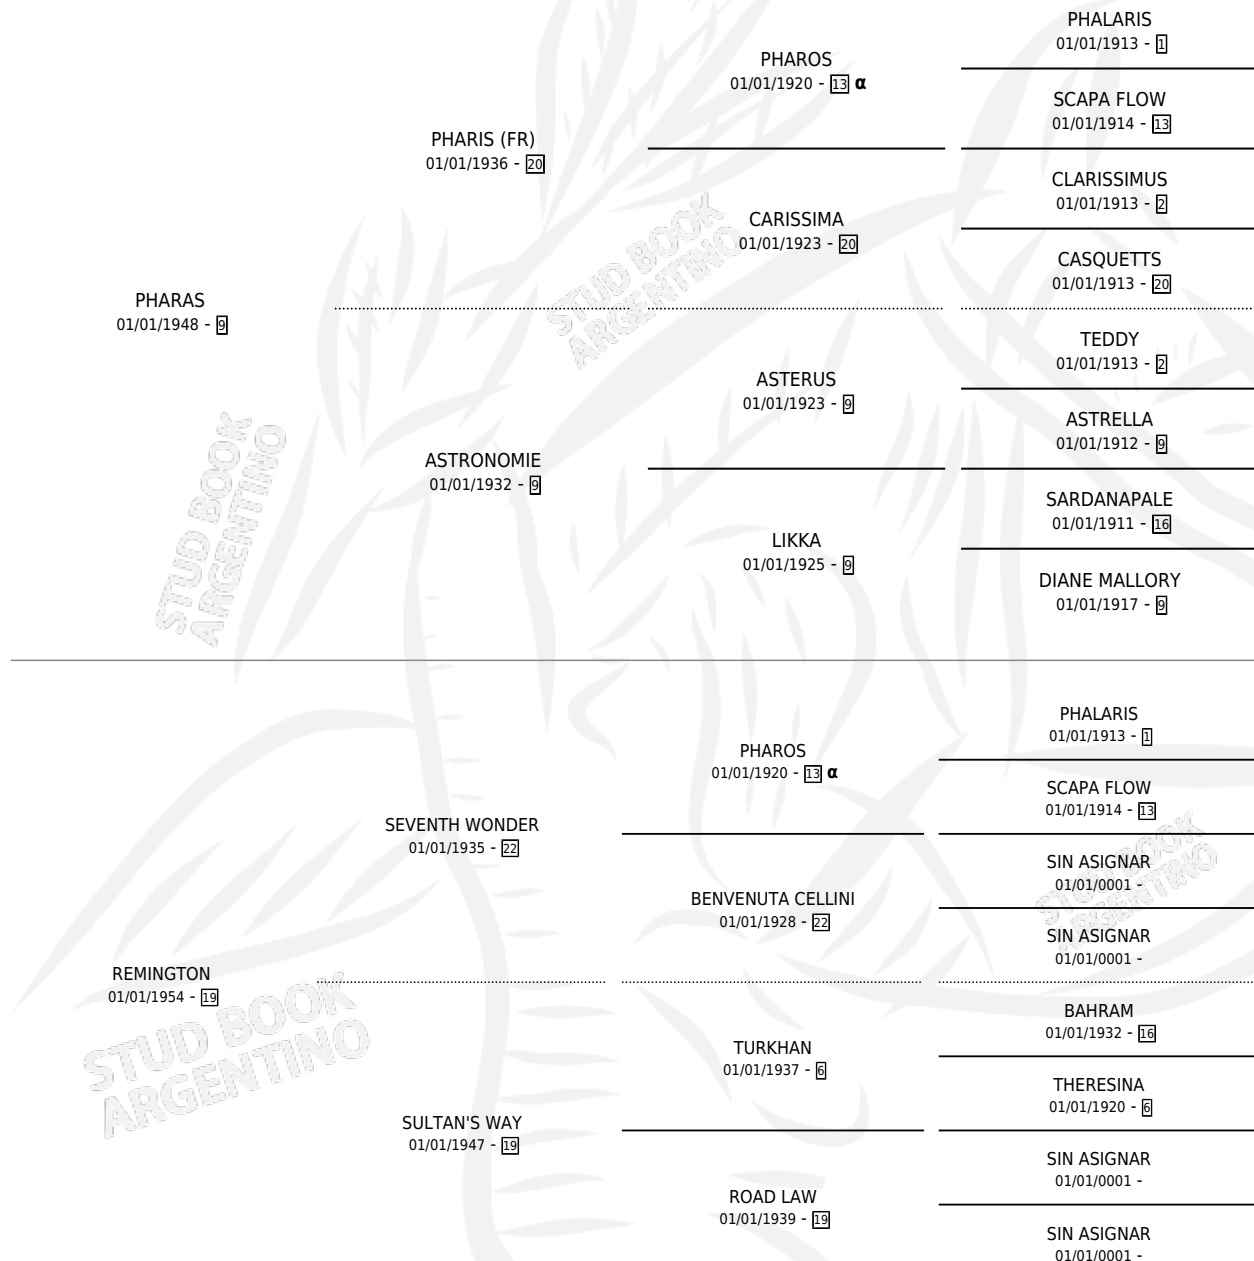

ZENABRE

por PHARAS y REMINGTON por SEVENTH WONDER

PEDIGREE

Argentina · Macho · Zaino · SP · 20/10/1961
Familia 19 · Volumen 24

ESTADO

TIPIFICACIÓN SANGUÍNEA	X
TIPIFICACIÓN POR ADN	X
PASAPORTE	X
IDENTIFICACIÓN POR MICROCHIP	X
REPRODUCTOR	X

Lugar de nacimiento: Campo particular

Criador: Sin dato

~

HIJOS

	MACHOS	HEMBRAS
5 NACIERON	1	4
1 CORRIERON	0	1
1 GANARON	0	1

1	1	1
GANADORES CL	GANADORES GR	GANADORES G1

INBREEDING : α

ZENABRE