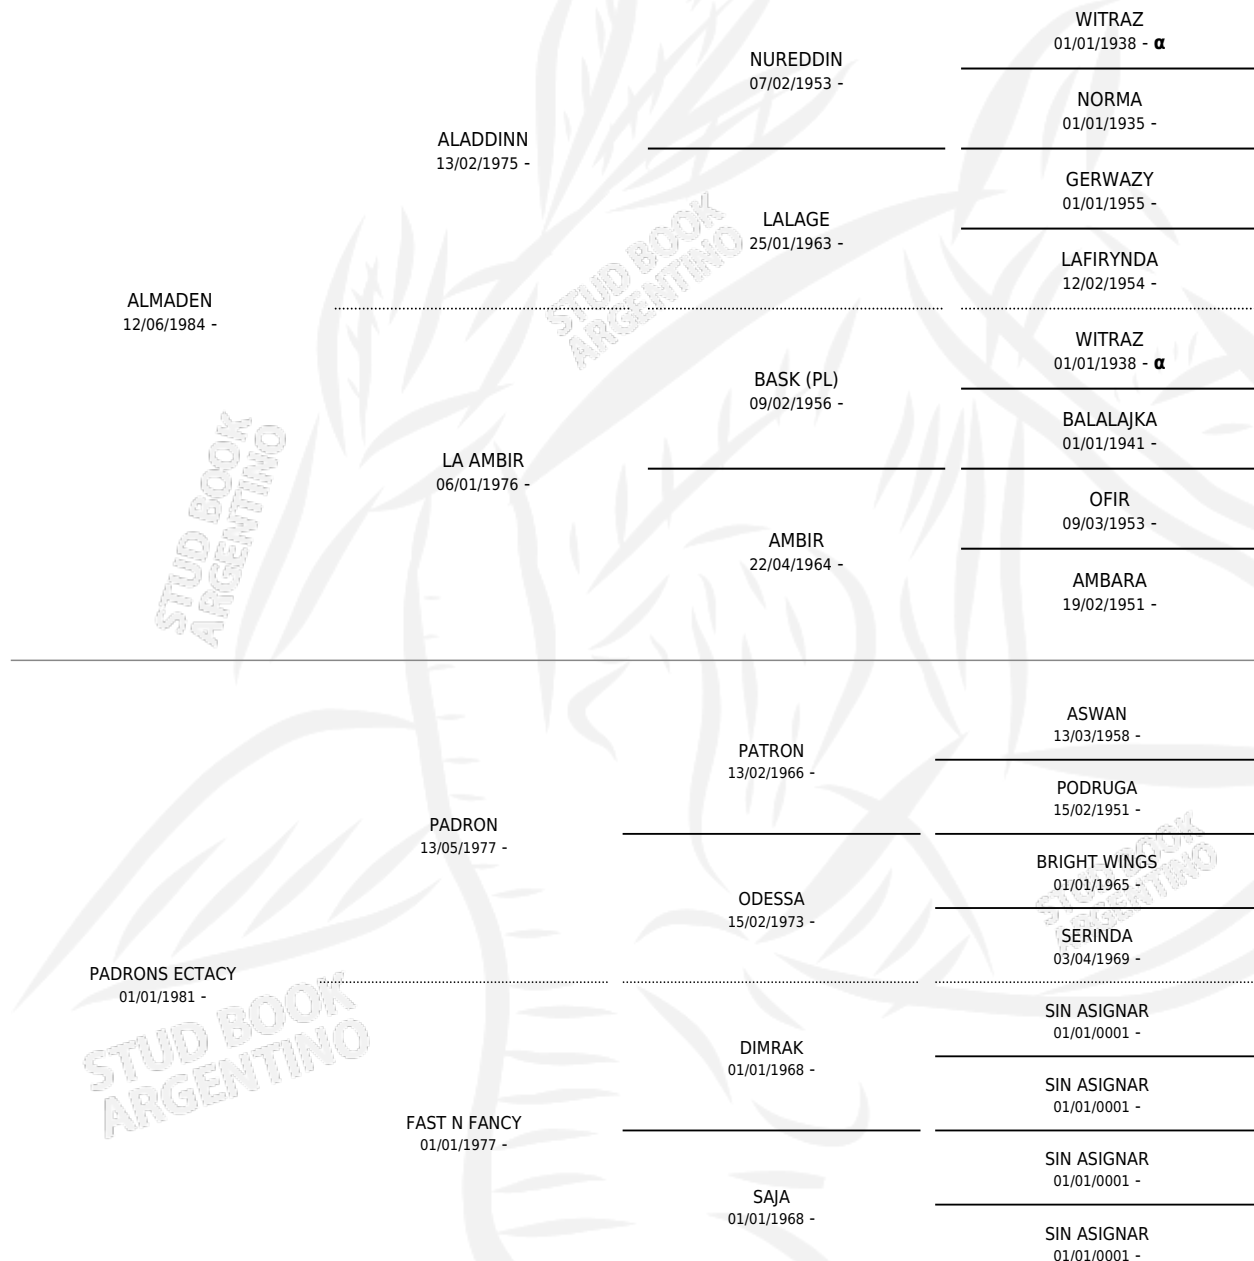

ALMADINA (US)

PEDIGREE

por **ALMADEN** y **PADRON** ECTACY por **PADRON**

INBREEDING : α

Estados Unidos · Hembra · Alazan · AP · 22/03/1990
Familia · Volumen web

ESTADO

TIPIFICACIÓN SANGUÍNEA	✓
TIPIFICACIÓN POR ADN	✓
PASAPORTE	X
IDENTIFICACIÓN POR MICROCHIP	X
REPRODUCTOR	✓

Lugar de nacimiento: Estados Unidos

Criador: Extranjero

~

HIJOS

	MACHOS	HEMBRAS
12 NACIERON	4	8
SIN ACTUACIONES		

S

cimientos 11 / Efectividad 78.57%

PADRILLO	PRODUCTO	CRIADOR	1ER SERVICIO	ÚLTIMO SERVICIO
JJ DAVINCI ALMADINA (US)	JJ DALIMA (H Z, 21/11/2012) •MURIÓ EL 20/08/2022•	MAYED	14/12/2011	14/12/2011
JJ DAVINCI Datos oficiales del Stud Book Argentino	JJ ALMANDINA (H A, 24/09/2011)	MAYED	21/10/2010	21/10/2010
JJ SEÑOR MAGNUM Documento generado el 11/05/2026	∅		05/11/2008	21/11/2008
studbook.org.ar NNL BEY SHALL (BR)	JJ DONCELLA (H Z, 04/01/2008) •MURIÓ EL 01/03/2009•	MAYED	21/02/2007	21/02/2007
NNL BEY SHALL (BR)	JJ ZAREK (M A, 13/12/2007)	MAYED	17/01/2007	17/01/2007
NNL BEY SHALL (BR)	∅		13/12/2006	13/12/2006
MAGNUM PSYCHE (US)	JJ MAGDINA (H A, 28/10/2007)	MAYED	28/11/2006	28/11/2006
MAGNUM PSYCHE (US)	JJ HADINO (M A, 11/11/2007)	MAYED	13/11/2006	13/11/2006
MAGNUM PSYCHE (US)	JJ YARA (H A, 17/10/2006) •MURIÓ EL 23/01/2016•	MAYED SA	07/11/2005	07/11/2005
JJ SEÑOR MAGNUM	JJ ALMADEN (M A, 16/04/2006)	MAYED SA	29/04/2005	29/04/2005
JJ ELBRONZ	JJ IGNACIA (H A, 20/01/2005)	MAYED SA	24/01/2004	24/01/2004
MAGNUM PSYCHE (US)	∅		26/02/2002	26/02/2002
MAGNUM PSYCHE (US)	JJ TAYMANA (H A, 05/01/2002) •MURIÓ EL 05/09/2002•	MAYED SA	18/02/2001	18/02/2001
MAGNUM PSYCHE (US)	JJ ALMADINO (M A, 26/03/2000) •MURIÓ EL 15/02/2011•	MAYED SA	20/04/1999	20/04/1999