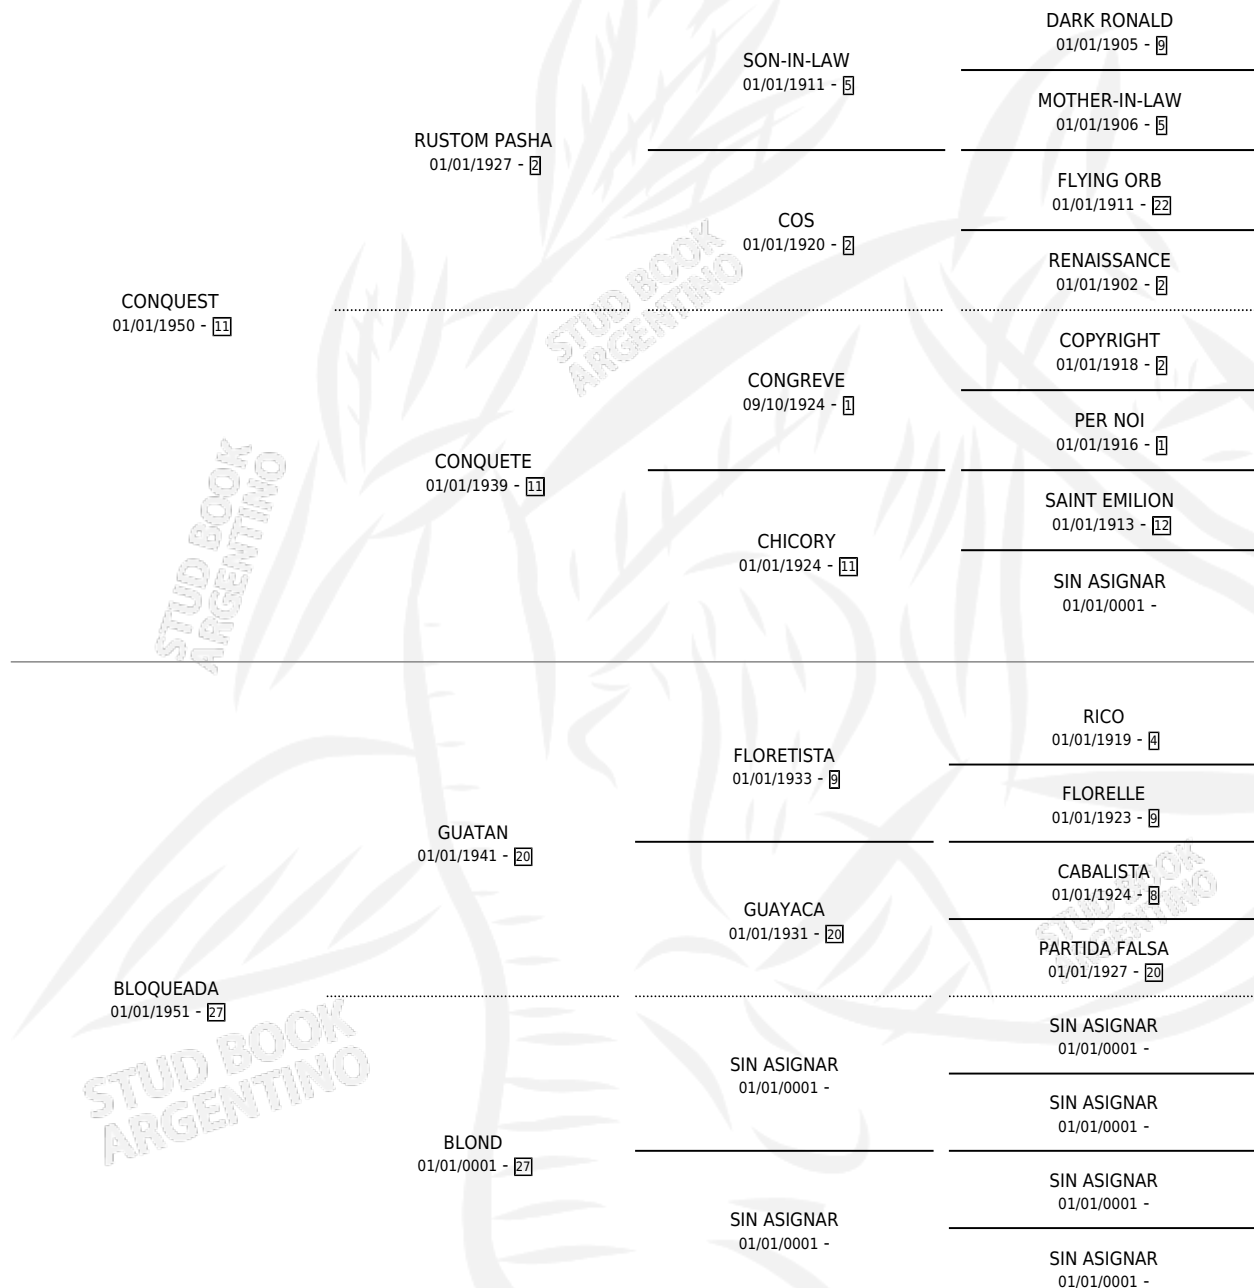

TEMPORAL

por CONQUEST y BLOQUEADA por GUATAN

Argentina · Macho · Alazan Tostado · SP · 01/01/1963
Familia 27 · Volumen 25

ESTADO

TIPIFICACIÓN SANGUÍNEA	X
TIPIFICACIÓN POR ADN	X
PASAPORTE	X
IDENTIFICACIÓN POR MICROCHIP	X
REPRODUCTOR	✓

Lugar de nacimiento: Campo particular

Criador: Sin dato

~

HIJOS

	MACHOS	HEMBRAS
21 NACIERON	3	18
2 CORRIERON	1	1
1 GANARON	1	0
0 GANADORES CL	0 GANADORES GR	0 GANADORES G1

PEDIGREE