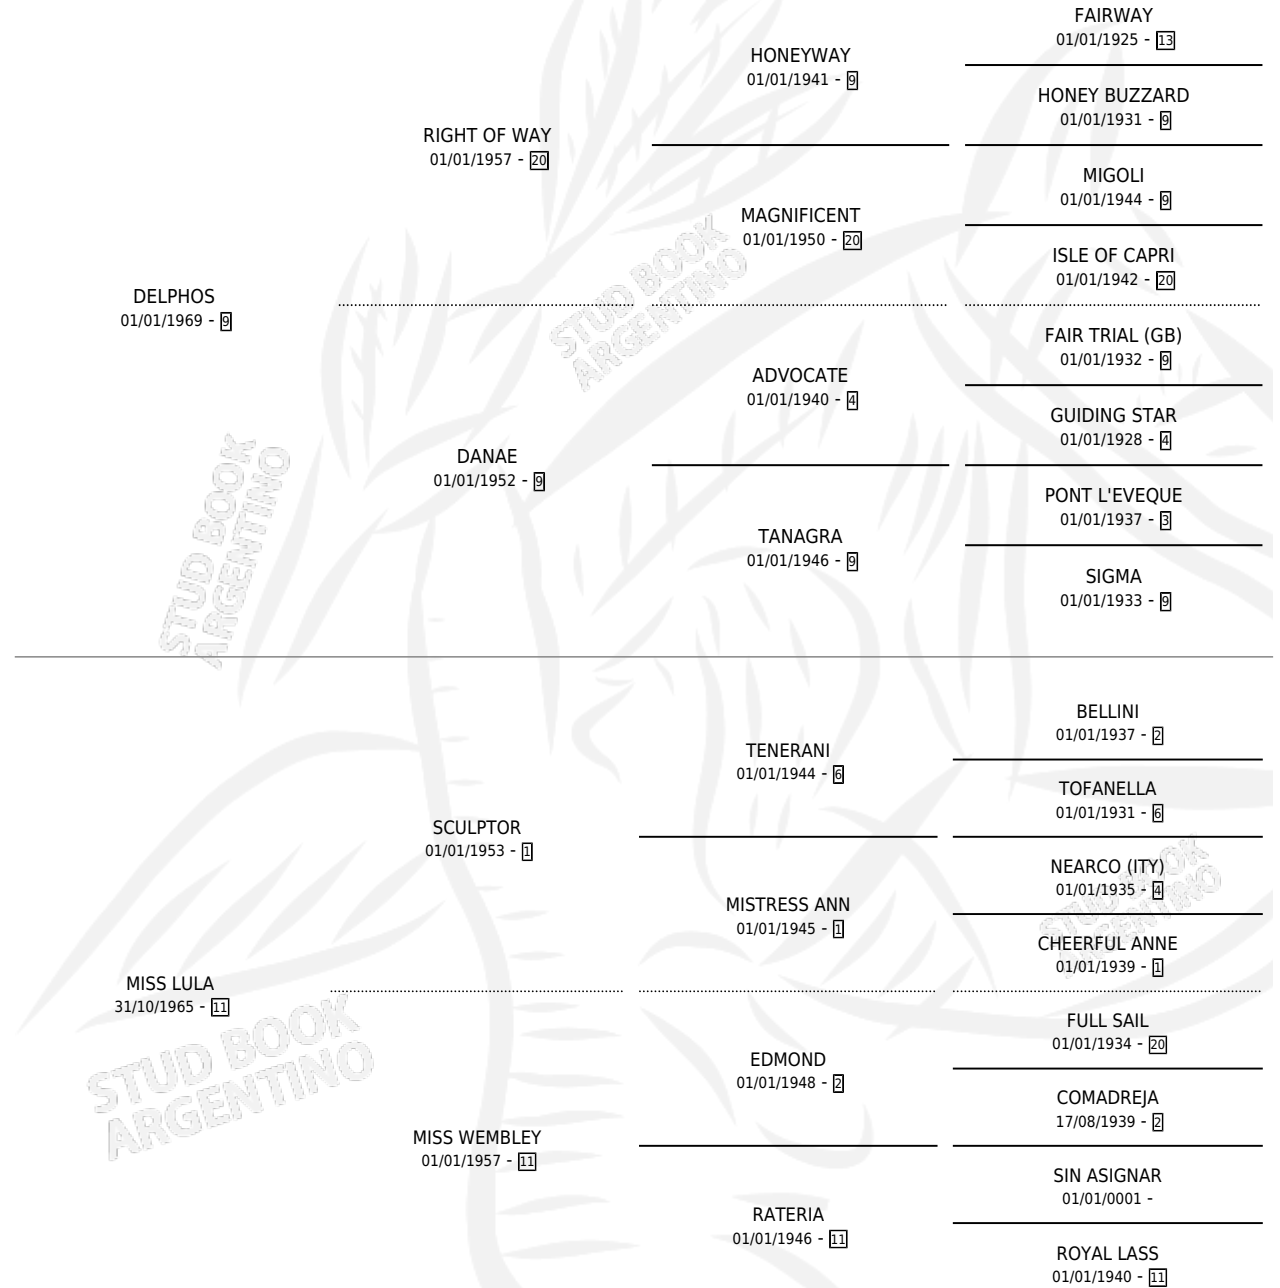

SUNDOWN

por DELPHOS y MISS LULA por SCULPTOR

Argentina · Macho · Alazan Tostado · SP · 26/08/1977
Familia 11-d · Volumen 29

ESTADO

TIPIFICACIÓN SANGUÍNEA	X
TIPIFICACIÓN POR ADN	X
PASAPORTE	X
IDENTIFICACIÓN POR MICROCHIP	X
REPRODUCTOR	X

Lugar de nacimiento: Campo particular

Criador: Firmamento

PEDIGREE

CAMPAÑA

Solo carreras oficiales de Argentina

POR EDAD

EDAD	CC	1°	2°	3°	4°	5°	NP	CLC	CLG	CLCG1	CLGG1	IMPORTE	GANANCIA / CC
3 AÑOS	1	1	0	0	0	0	0	0	0	0	0	\$0	\$0
4 AÑOS	1	1	0	0	0	0	0	0	0	0	0	\$0	\$0
TOTALES	2	2	0	0	0	0	0	0	0	0	0	\$0	\$0
%		100%	0.0%	0.0%	0.0%	0.0%	0.0%	0.0%	0.0%	0.0%	0.0%		