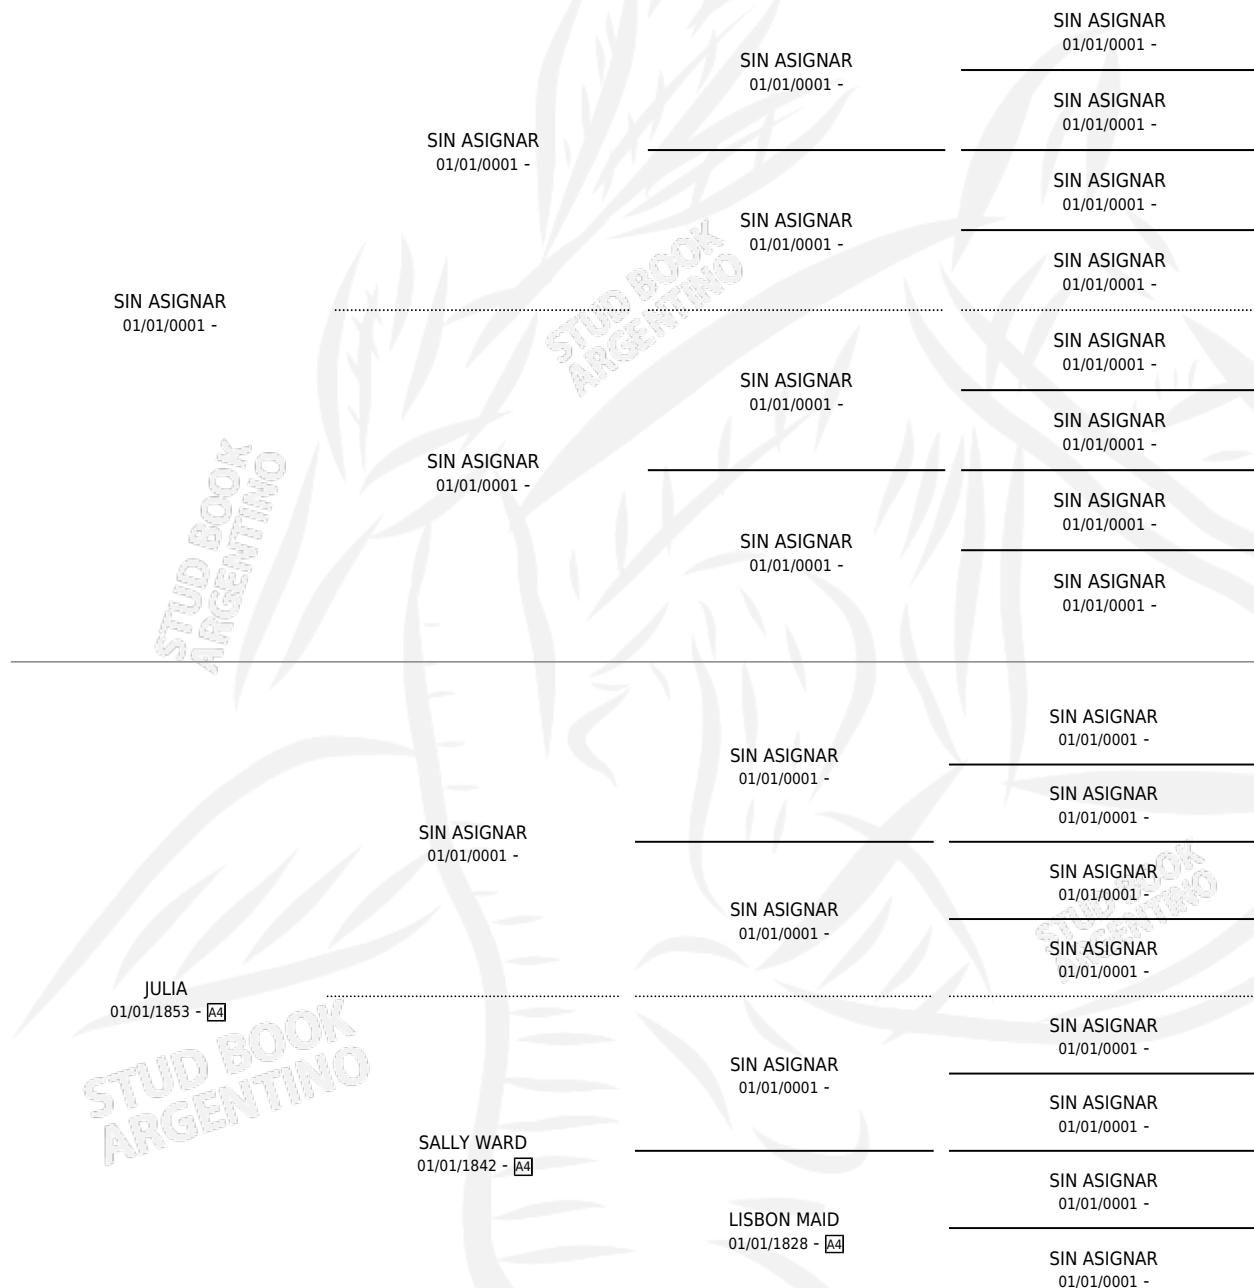

MINNIE MINOR

PEDIGREE

por SIN ASIGNAR y JULIA por SIN ASIGNAR

Argentina · Hembra · Zaino · SP · 01/01/1860
Familia A4 · Volumen web

ESTADO

TIPIFICACIÓN SANGUÍNEA	X
TIPIFICACIÓN POR ADN	X
PASAPORTE	X
IDENTIFICACIÓN POR MICROCHIP	X
REPRODUCTOR	X

Lugar de nacimiento: Campo particular

Criador: Sin dato

~

HIJOS

	MACHOS	HEMBRAS
1 NACIERON	0	1
SIN ACTUACIONES		

MINNIE MINOR

Datos oficiales del Stud Book Argentino

Documento generado el 12/05/2026