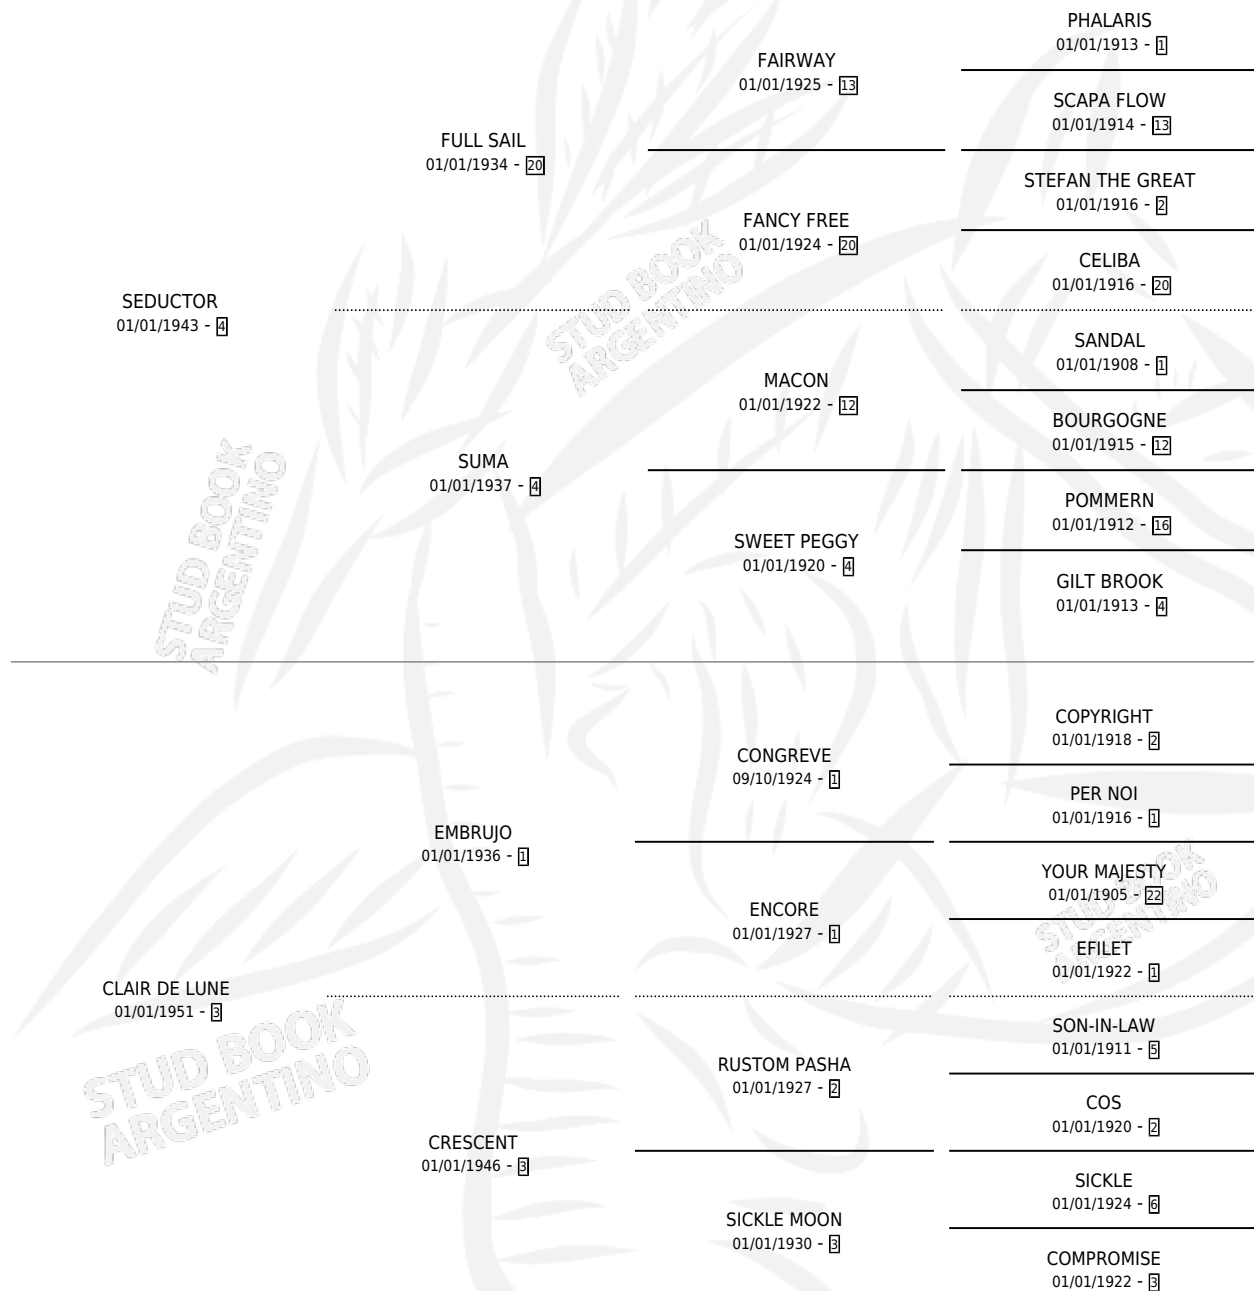

MOONDASH

por **SEDUCTOR** y **CLAIR DE LUNE** por **EMBRUJO**

Argentina · Hembra · Zaino Doradillo · SP · 01/01/1958
Familia 3-o · Volumen 23

ESTADO

TIPIFICACIÓN SANGUÍNEA	X
TIPIFICACIÓN POR ADN	X
PASAPORTE	X
IDENTIFICACIÓN POR MICROCHIP	X
REPRODUCTOR	X

Lugar de nacimiento: Campo particular

Criador: Sin dato

~

HIJOS

	MACHOS	HEMBRAS
2 NACIERON	0	2
1 CORRIERON	0	1
1 GANARON	0	1
0 GANADORES CL	0 GANADORES GR	0 GANADORES G1

PEDIGREE

MOONDASH

Datos oficiales del Stud Book Argentino