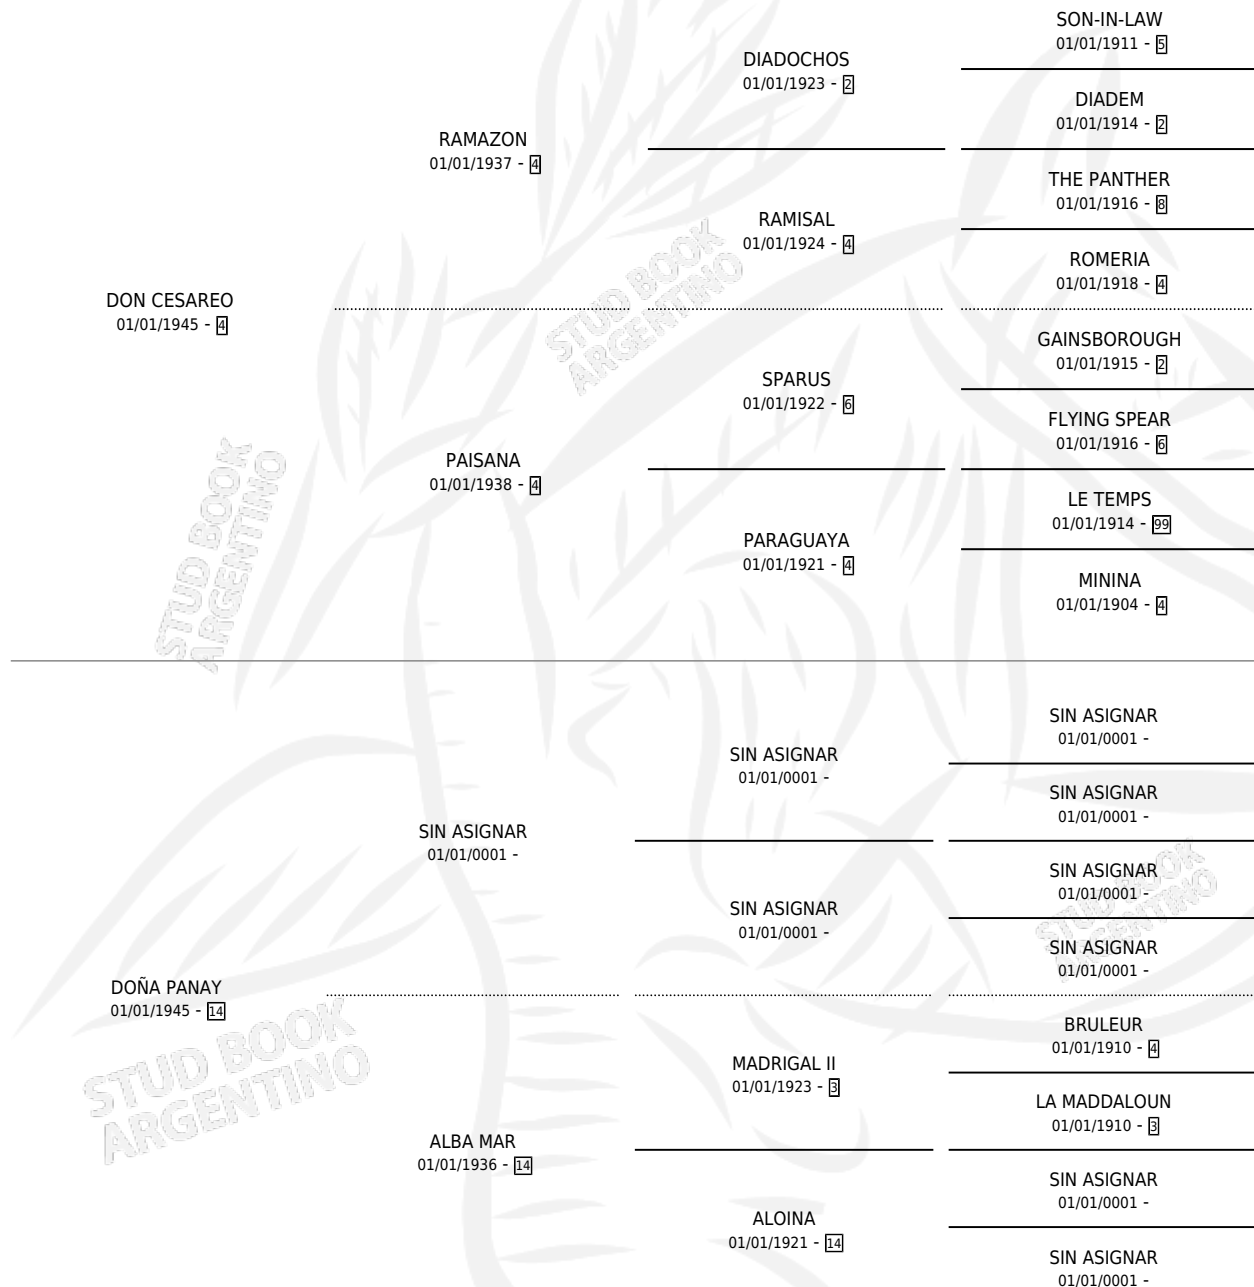

MISS MARGARA

por **DON CESAREO** y **DOÑA PANAY** por **SIN ASIGNAR**

Argentina · Hembra · Zaino Colorado · SP · 01/01/1956
Familia 14 · Volumen 22

ESTADO

TIPIFICACIÓN SANGUÍNEA	X
TIPIFICACIÓN POR ADN	X
PASAPORTE	X
IDENTIFICACIÓN POR MICROCHIP	X
REPRODUCTOR	X

Lugar de nacimiento: Campo particular

Criador: Sin dato

~

HIJOS

	MACHOS	HEMBRAS
3 NACIERON	1	2
SIN ACTUACIONES		

PEDIGREE

MISS MARGARA

Datos oficiales del Stud Book Argentino