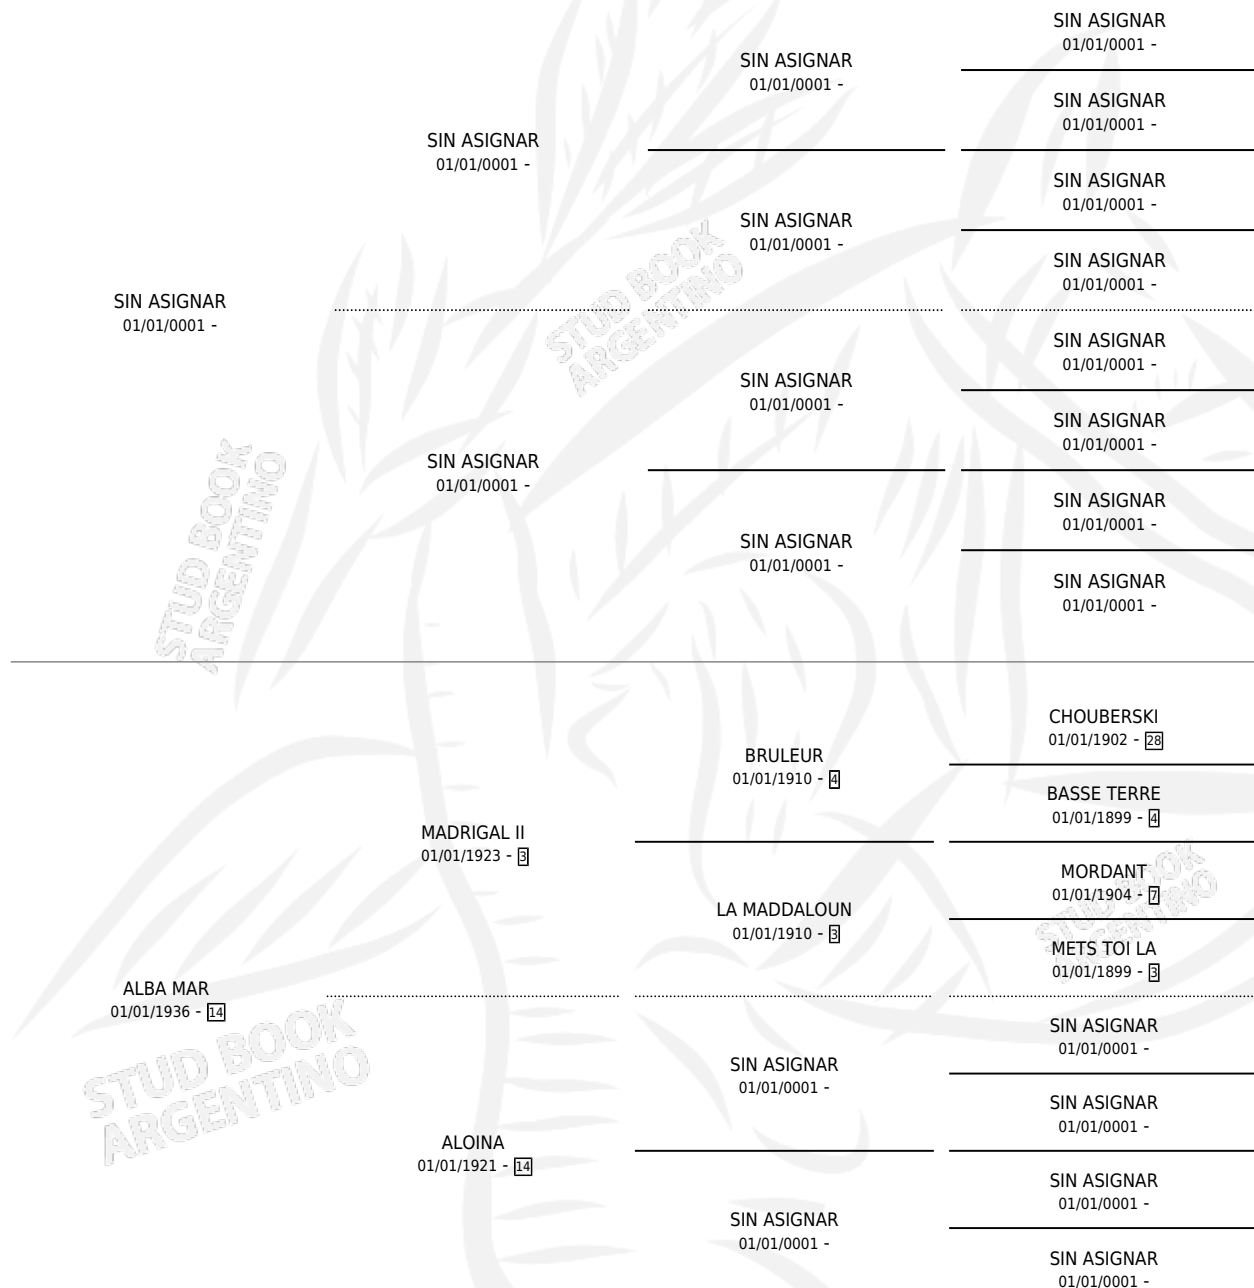

DOÑA PANAY

por SIN ASIGNAR y ALBA MAR por MADRIGAL II

Argentina · Hembra · Zaino · SP · 01/01/1945
Familia 14 · Volumen 19

ESTADO

TIPIFICACIÓN SANGUÍNEA	X
TIPIFICACIÓN POR ADN	X
PASAPORTE	X
IDENTIFICACIÓN POR MICROCHIP	X
REPRODUCTOR	X

Lugar de nacimiento: Campo particular

Criador: Sin dato

~

HIJOS

	MACHOS	HEMBRAS
1 NACIERON	0	1

SIN ACTUACIONES

PEDIGREE

DOÑA PANAY