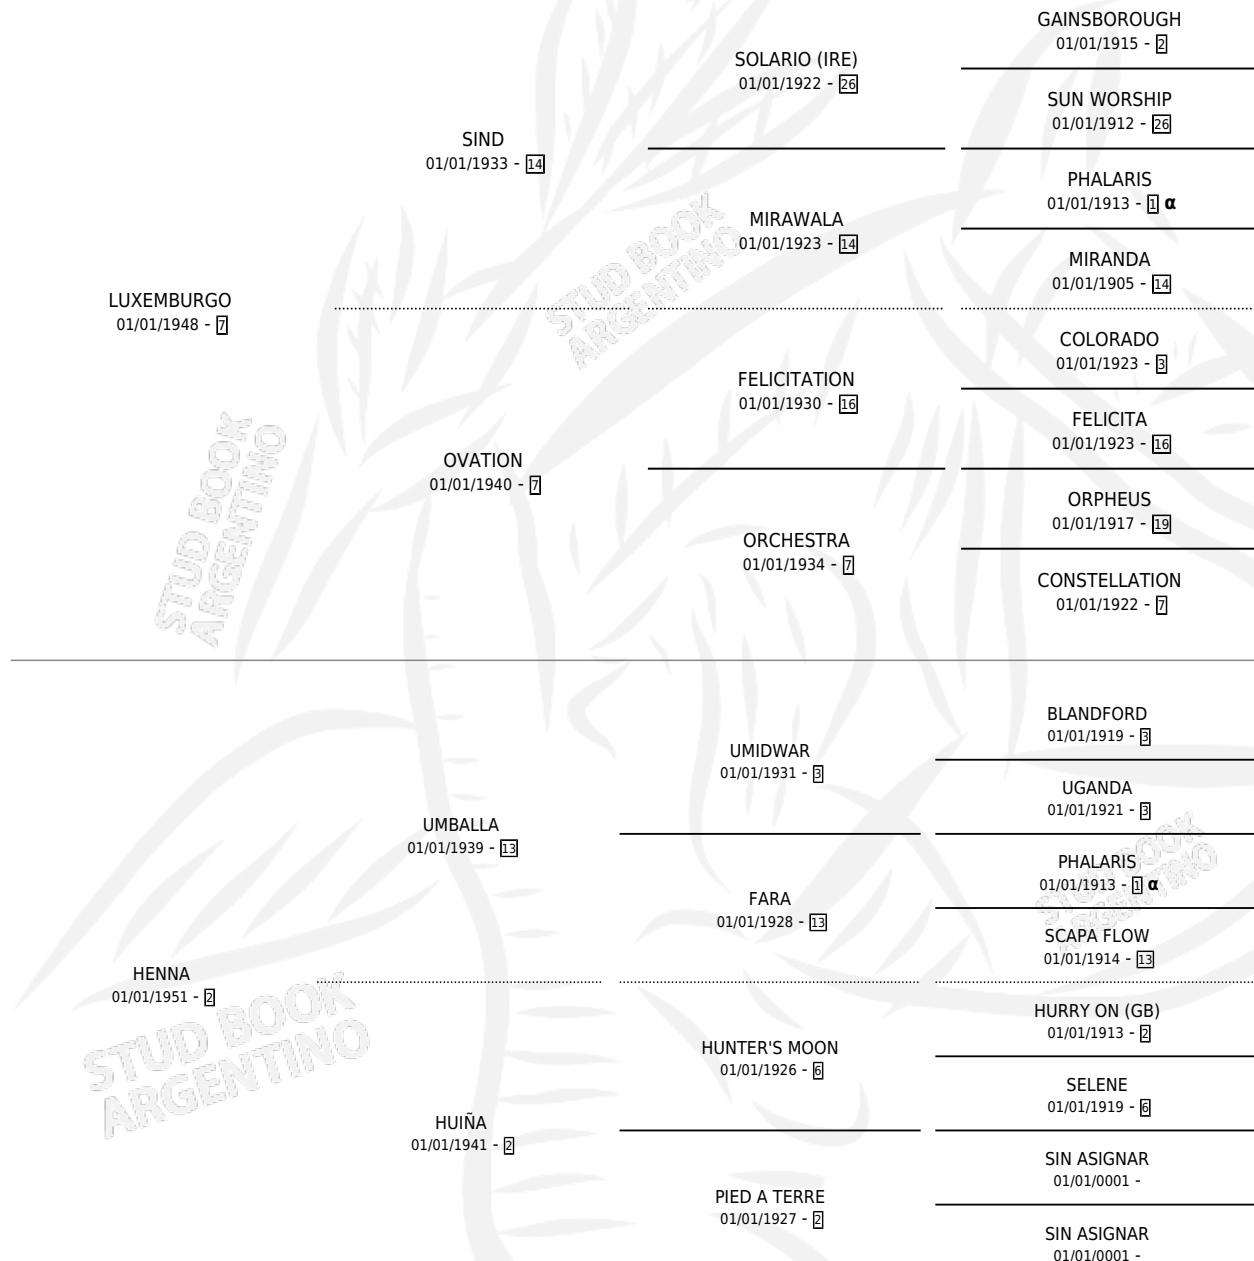

ANALUX

por LUXEBURGO y HENNA por UMBALLA

Argentina · Hembra · Zaino Doradillo · SP · 01/01/1963
Familia 2-o · Volumen 25

ESTADO

TIPIFICACIÓN SANGUÍNEA	X
TIPIFICACIÓN POR ADN	X
PASAPORTE	X
IDENTIFICACIÓN POR MICROCHIP	X
REPRODUCTOR	X

Lugar de nacimiento: Campo particular

Criador: Sin dato

~

HIJOS

	MACHOS	HEMBRAS
1 NACIERON	0	1

SIN ACTUACIONES

PEDIGREE

INBREEDING : α