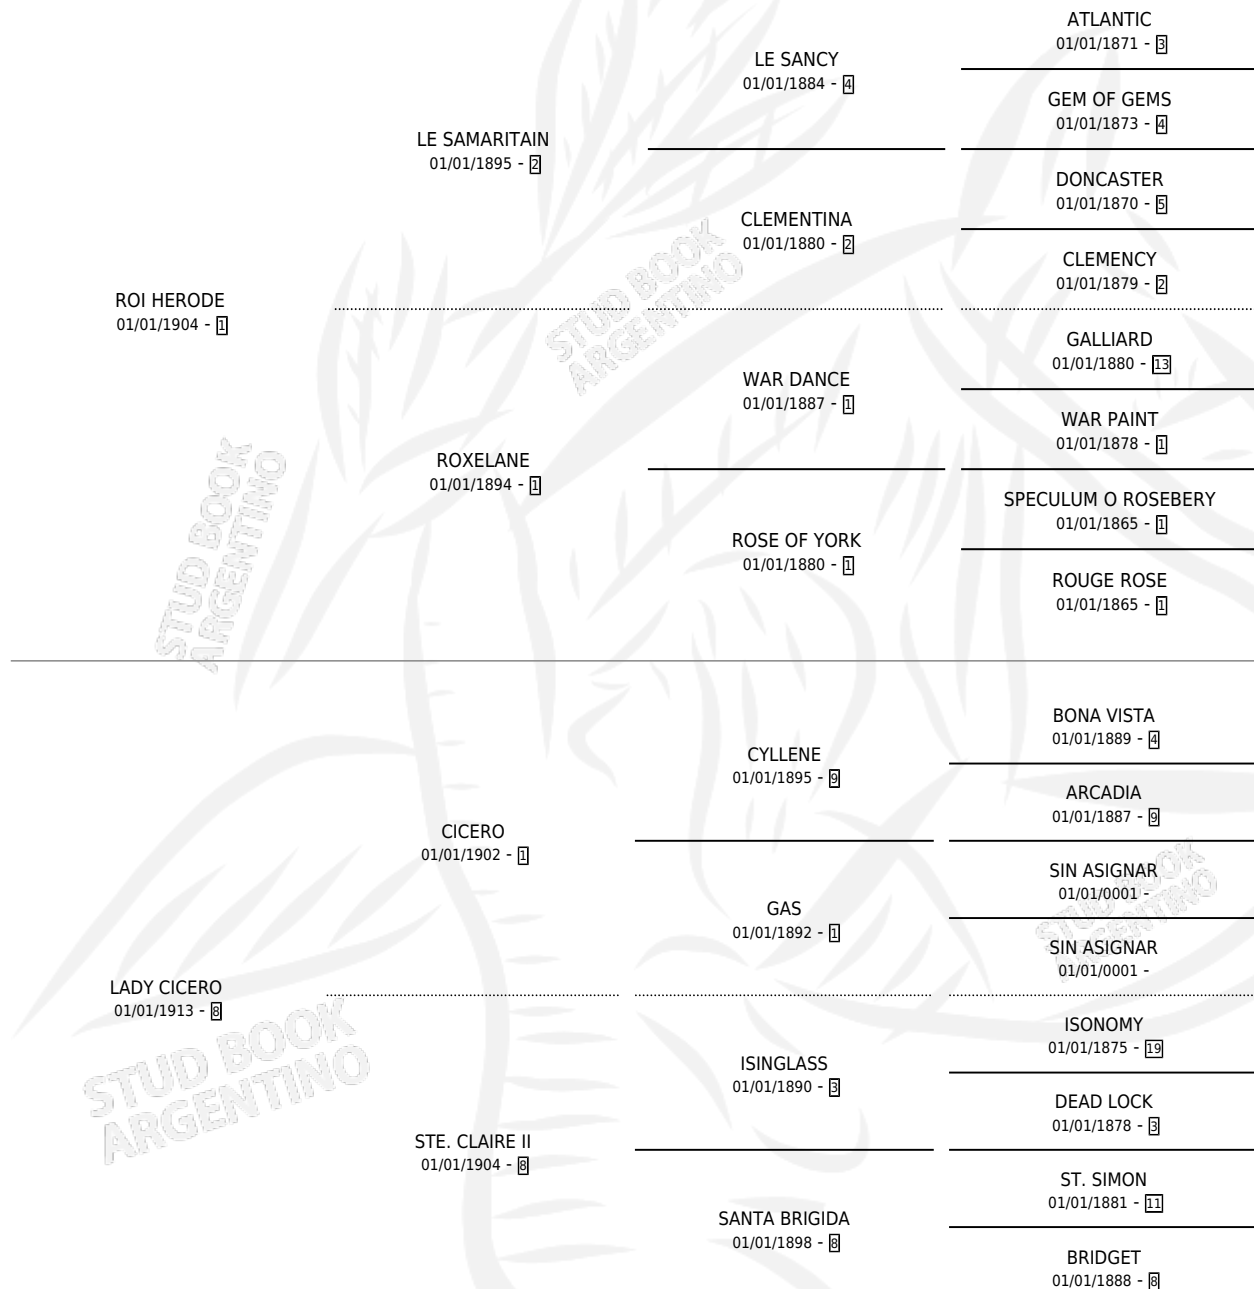

REGAL ROMAN

por ROI HERODE y LADY CICERO por CICERO

Argentina · Hembra · Alazan · SP · 01/01/1921
Familia 8-g · Volumen 11

ESTADO

TIPIFICACIÓN SANGUÍNEA	X
TIPIFICACIÓN POR ADN	X
PASAPORTE	X
IDENTIFICACIÓN POR MICROCHIP	X
REPRODUCTOR	X

Lugar de nacimiento: Campo particular

Criador: Sin dato

~

HIJOS

	MACHOS	HEMBRAS
1 NACIERON	0	1

SIN ACTUACIONES

PEDIGREE