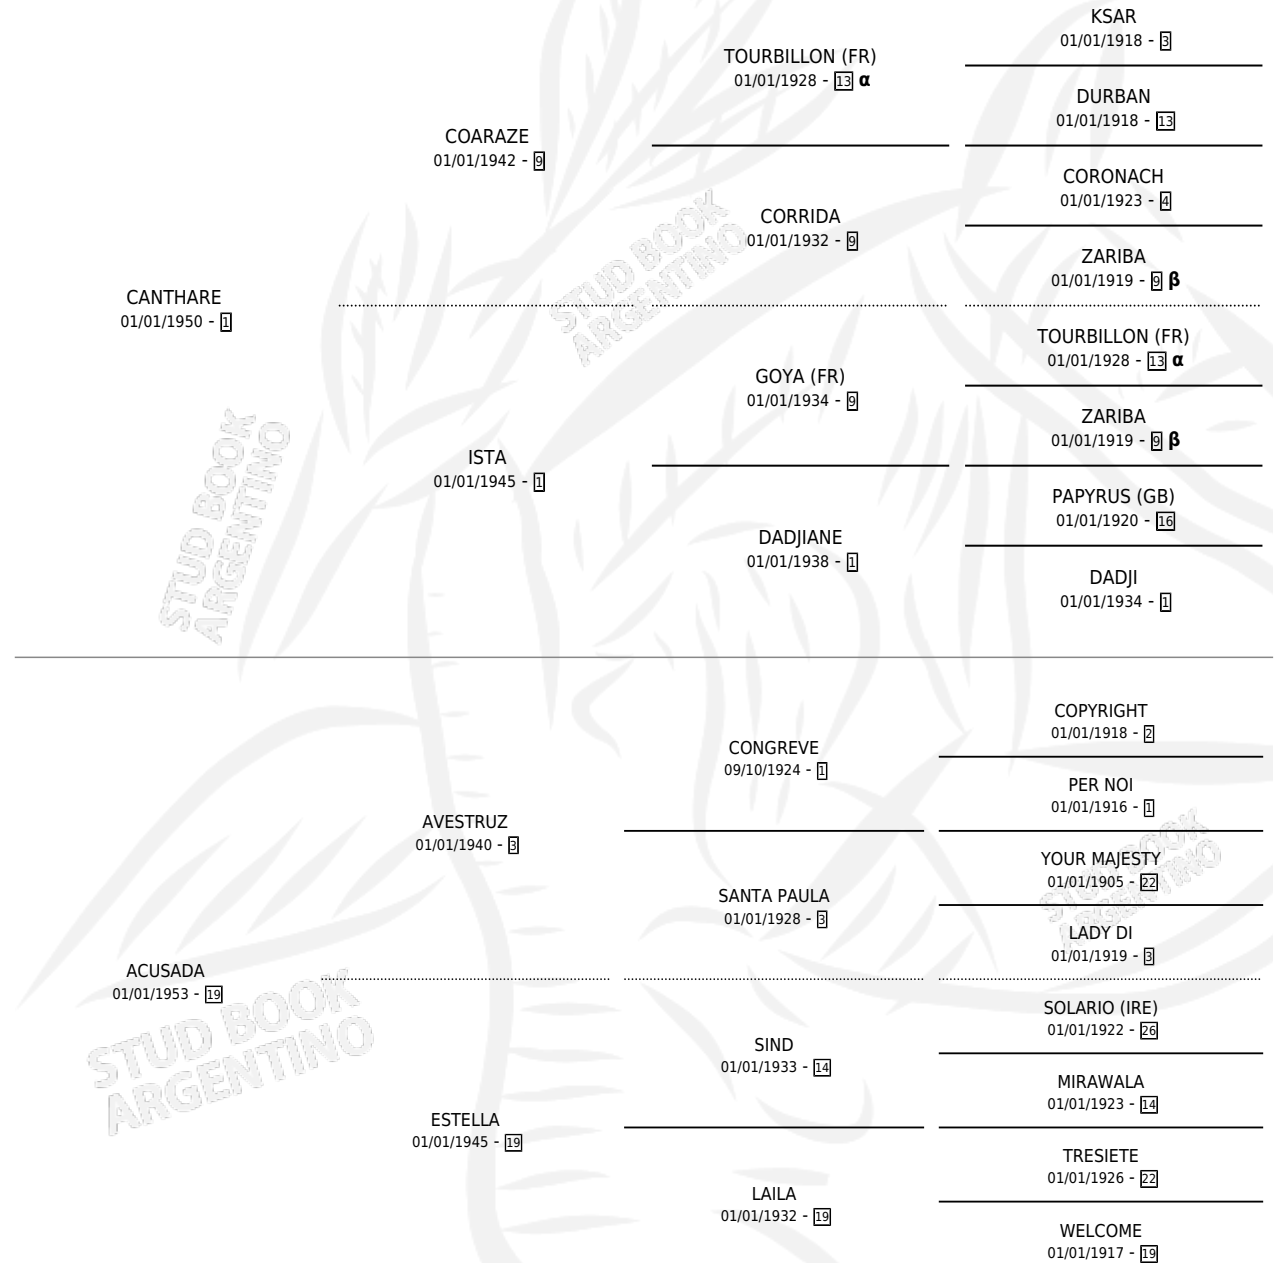

QUICKLY

por CANTHARE y ACUSADA por AVESTRUZ

Argentina · Hembra · Zaino Doradillo · SP · 04/08/1963
Familia 19 · Volumen 25

ESTADO

TIPIFICACIÓN SANGUÍNEA	X
TIPIFICACIÓN POR ADN	X
PASAPORTE	X
IDENTIFICACIÓN POR MICROCHIP	X
REPRODUCTOR	X

Lugar de nacimiento: Campo particular

Criador: Sin dato

~

HIJOS

	MACHOS	HEMBRAS
1 NACIERON	1	0
SIN ACTUACIONES		

PEDIGREE

INBREEDING : α, β

QUICKLY