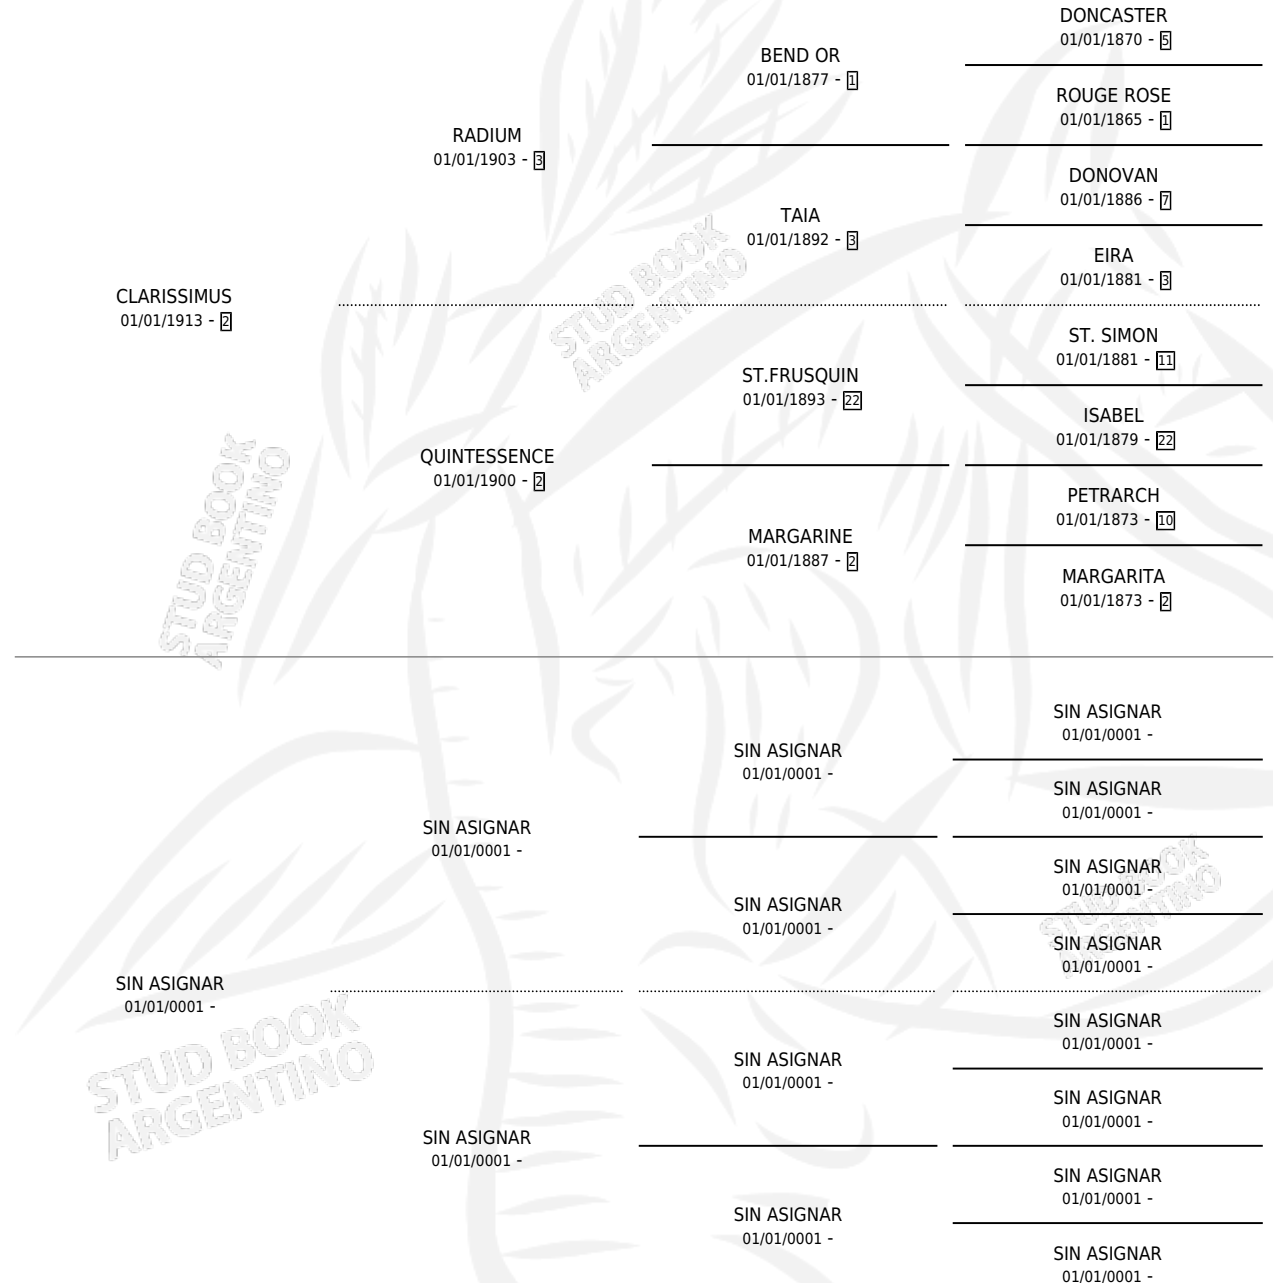

CERASINE

por CLARISSIMUS y SIN ASIGNAR por SIN ASIGNAR

Argentina · Hembra · Alazan · SP · 01/01/1925
Familia 20 · Volumen 12

ESTADO

TIPIFICACIÓN SANGUÍNEA	X
TIPIFICACIÓN POR ADN	X
PASAPORTE	X
IDENTIFICACIÓN POR MICROCHIP	X
REPRODUCTOR	X

Lugar de nacimiento: Campo particular

Criador: Sin dato

~

HIJOS

	MACHOS	HEMBRAS
1 NACIERON	0	1
SIN ACTUACIONES		

PEDIGREE

CERASINE

Datos oficiales del Stud Book Argentino