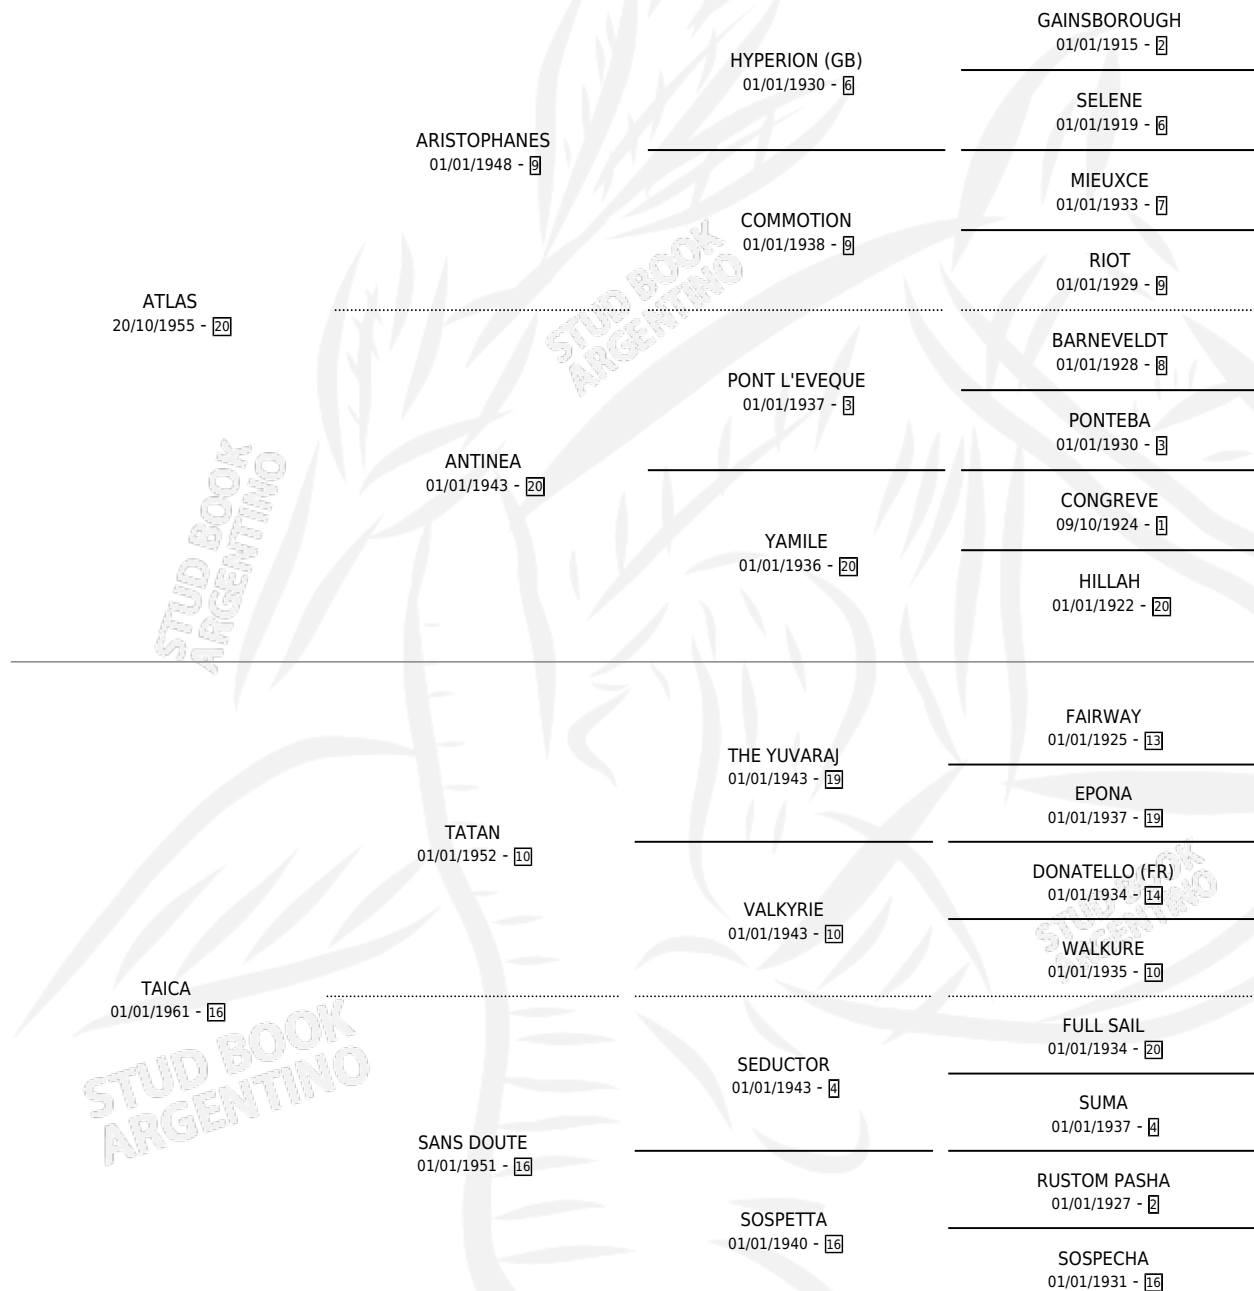

TOPINA

por ATLAS y TAICA por TATAN

Argentina · Hembra · Zaino Colorado · SP · 01/01/1974
Familia 16-e · Volumen 28

ESTADO

TIPIFICACIÓN SANGUÍNEA	X
TIPIFICACIÓN POR ADN	X
PASAPORTE	X
IDENTIFICACIÓN POR MICROCHIP	X
REPRODUCTOR	X

Lugar de nacimiento: Campo particular

Criador: Sin dato

~

HIJOS

	MACHOS	HEMBRAS
2 NACIERON	0	2
1 CORRIERON	0	1
1 GANARON	0	1
0 GANADORES CL	0 GANADORES GR	0 GANADORES G1

PEDIGREE

TOPINA

Datos oficiales del Stud Book Argentino