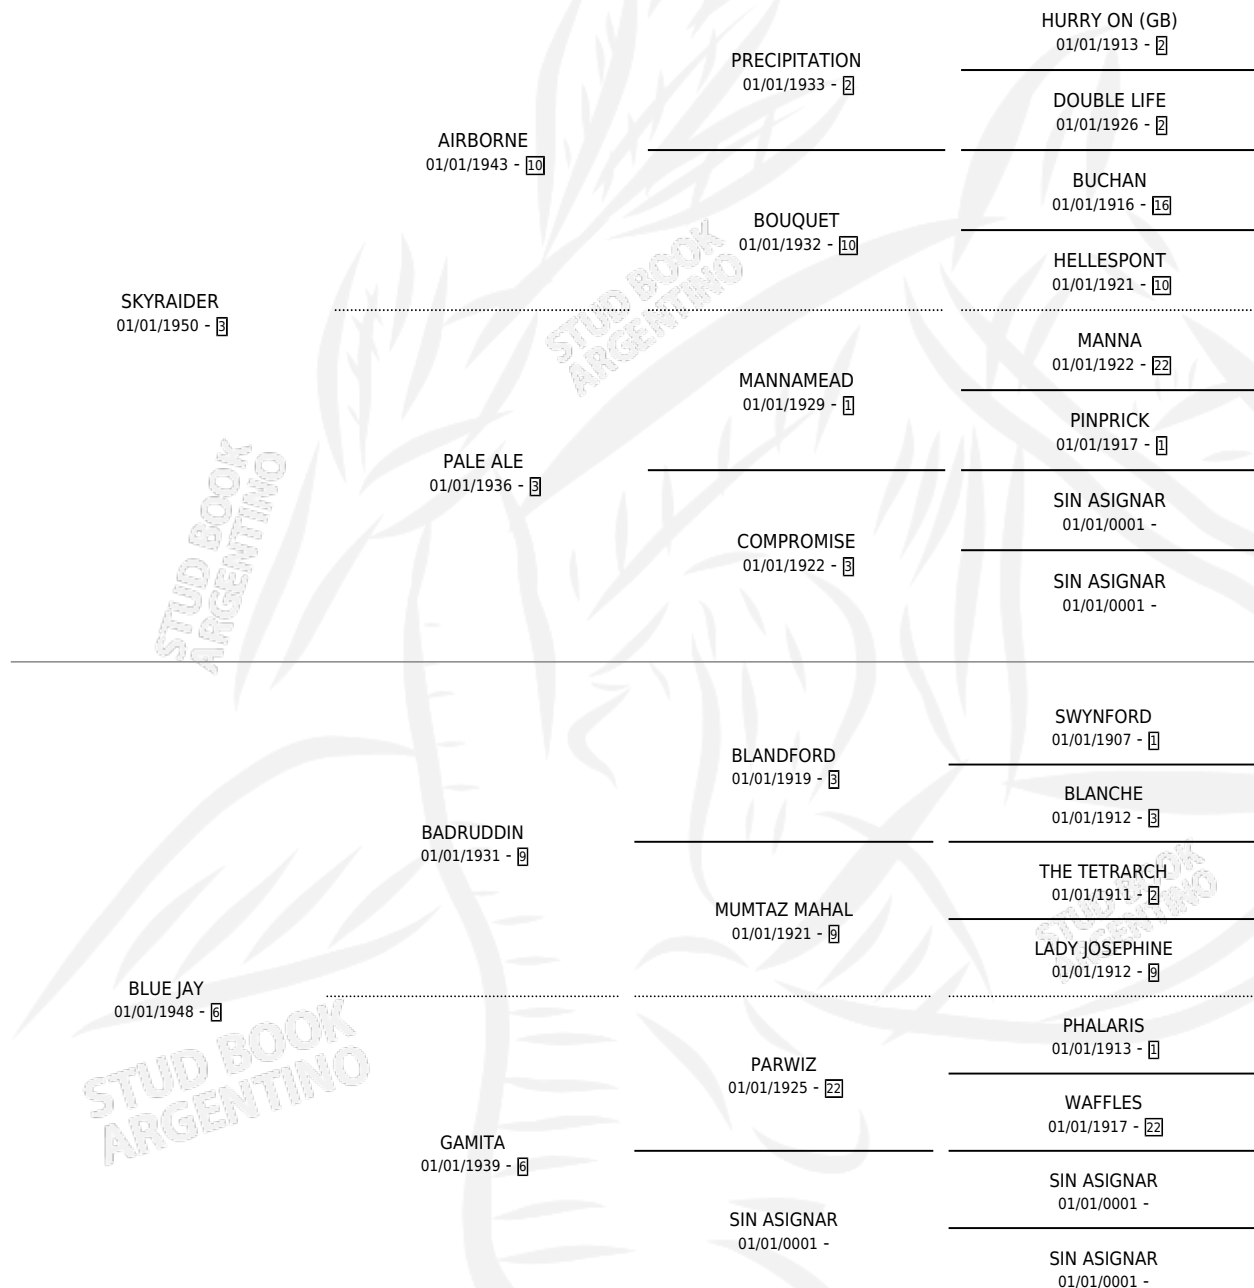

BLUE JADE

por SKYRAIDER y BLUE JAY por BADRUDDIN

Argentina · Hembra · Alazan · SP · 01/01/1957
Familia 6-f · Volumen 23

ESTADO

TIPIFICACIÓN SANGUÍNEA	X
TIPIFICACIÓN POR ADN	X
PASAPORTE	X
IDENTIFICACIÓN POR MICROCHIP	X
REPRODUCTOR	X

Lugar de nacimiento: Campo particular

Criador: Sin dato

~

HIJOS

	MACHOS	HEMBRAS
2 NACIERON	0	2
1 CORRIERON	0	1

SIN ACTUACIONES

PEDIGREE

BLUE JADE