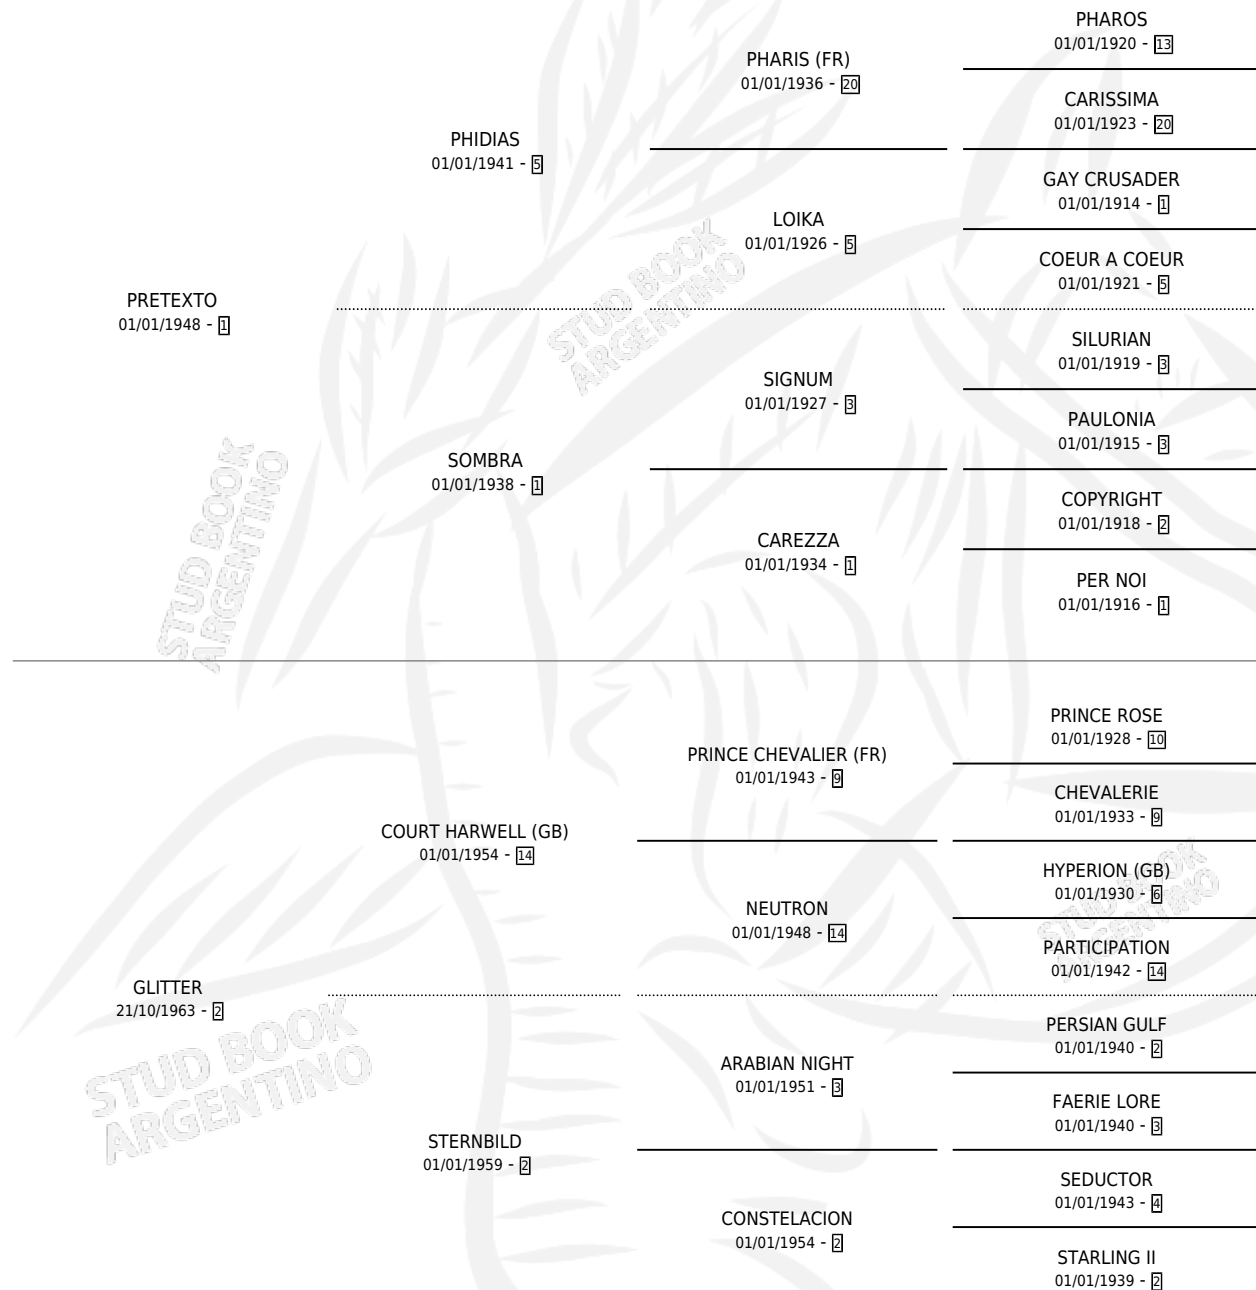

LA GALAXIA

por PRETEXTO y GLITTER por COURT HARWELL (GB)

Argentina · Hembra · Zaino · SP · 05/08/1969
Familia 2-f · Volumen 27

ESTADO

TIPIFICACIÓN SANGUÍNEA	X
TIPIFICACIÓN POR ADN	X
PASAPORTE	X
IDENTIFICACIÓN POR MICROCHIP	X
REPRODUCTOR	X

Lugar de nacimiento: Campo particular

Criador: Sin dato

~

HIJOS

	MACHOS	HEMBRAS
4 NACIERON	1	3
1 CORRIERON	0	1
1 GANARON	0	1
0 GANADORES CL	0 GANADORES GR	0 GANADORES G1

PEDIGREE

LA GALAXIA

Datos oficiales del Stud Book Argentino