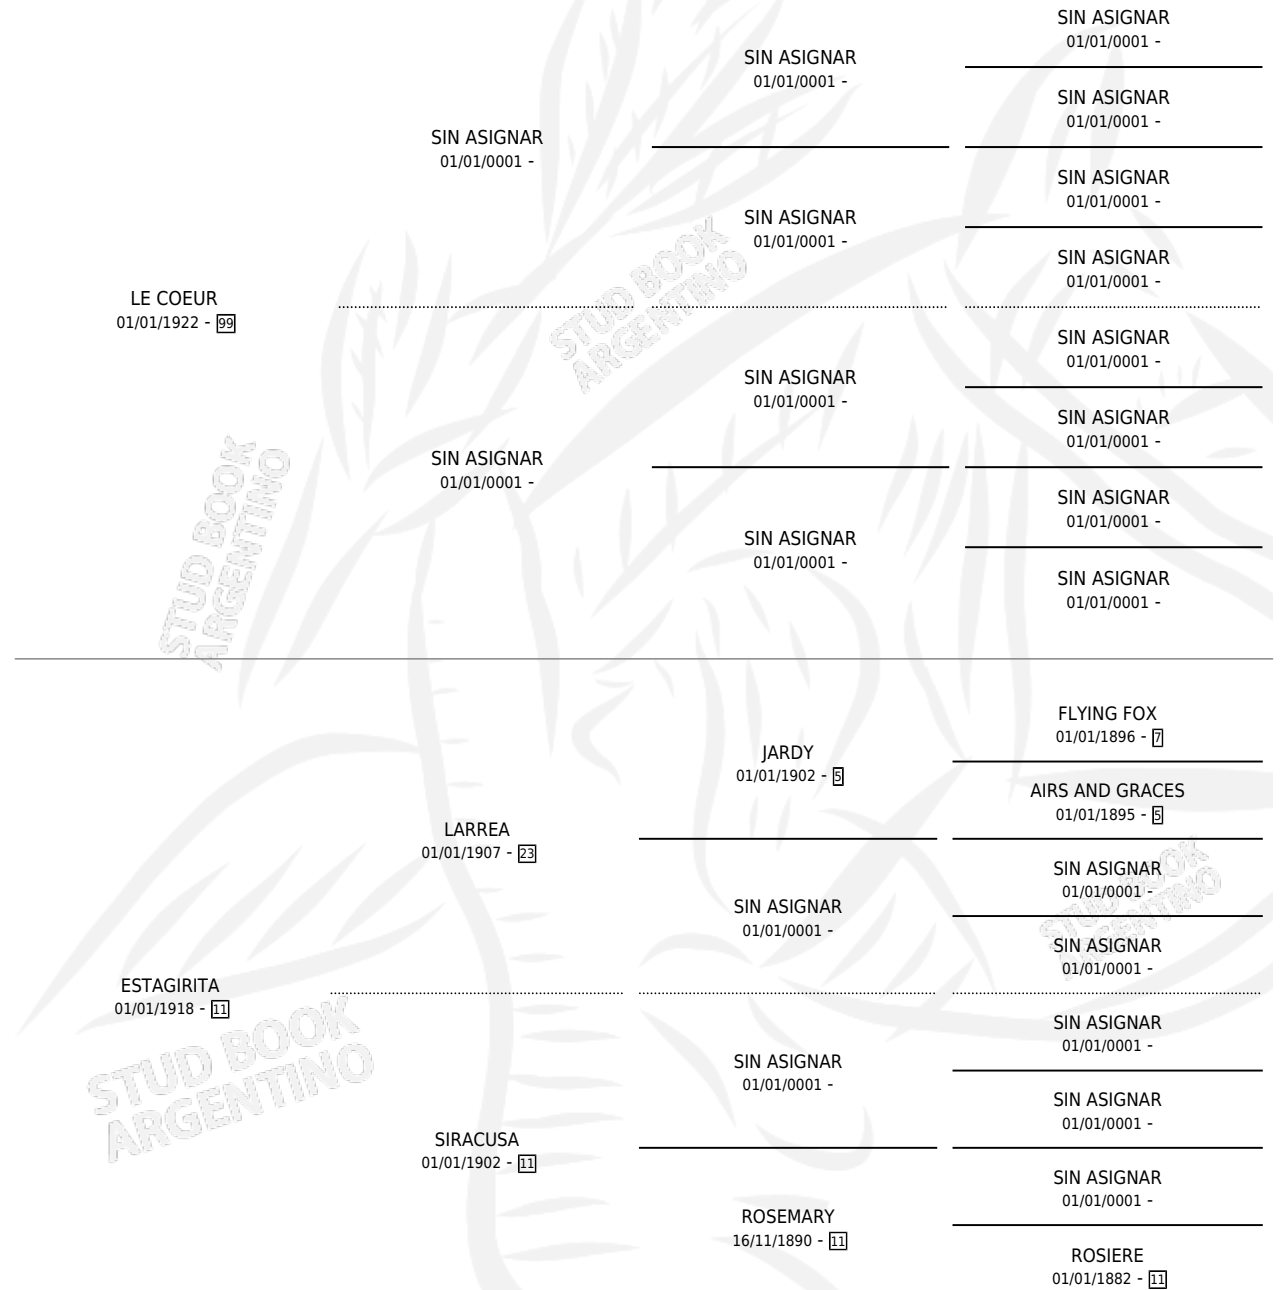

EMPIRE STAR

PEDIGREE

por LE COEUR y ESTAGIRITA por LARREA

Argentina · Hembra · Alazan · SP · 01/01/1927
Familia 11-a · Volumen 13

ESTADO

TIPIFICACIÓN SANGUÍNEA	X
TIPIFICACIÓN POR ADN	X
PASAPORTE	X
IDENTIFICACIÓN POR MICROCHIP	X
REPRODUCTOR	X

Lugar de nacimiento: Campo particular

Criador: Sin dato

~

HIJOS

	MACHOS	HEMBRAS
3 NACIERON	1	2
SIN ACTUACIONES		

EMPIRE STAR

Datos oficiales del Stud Book Argentino

Documento generado el 05/05/2026