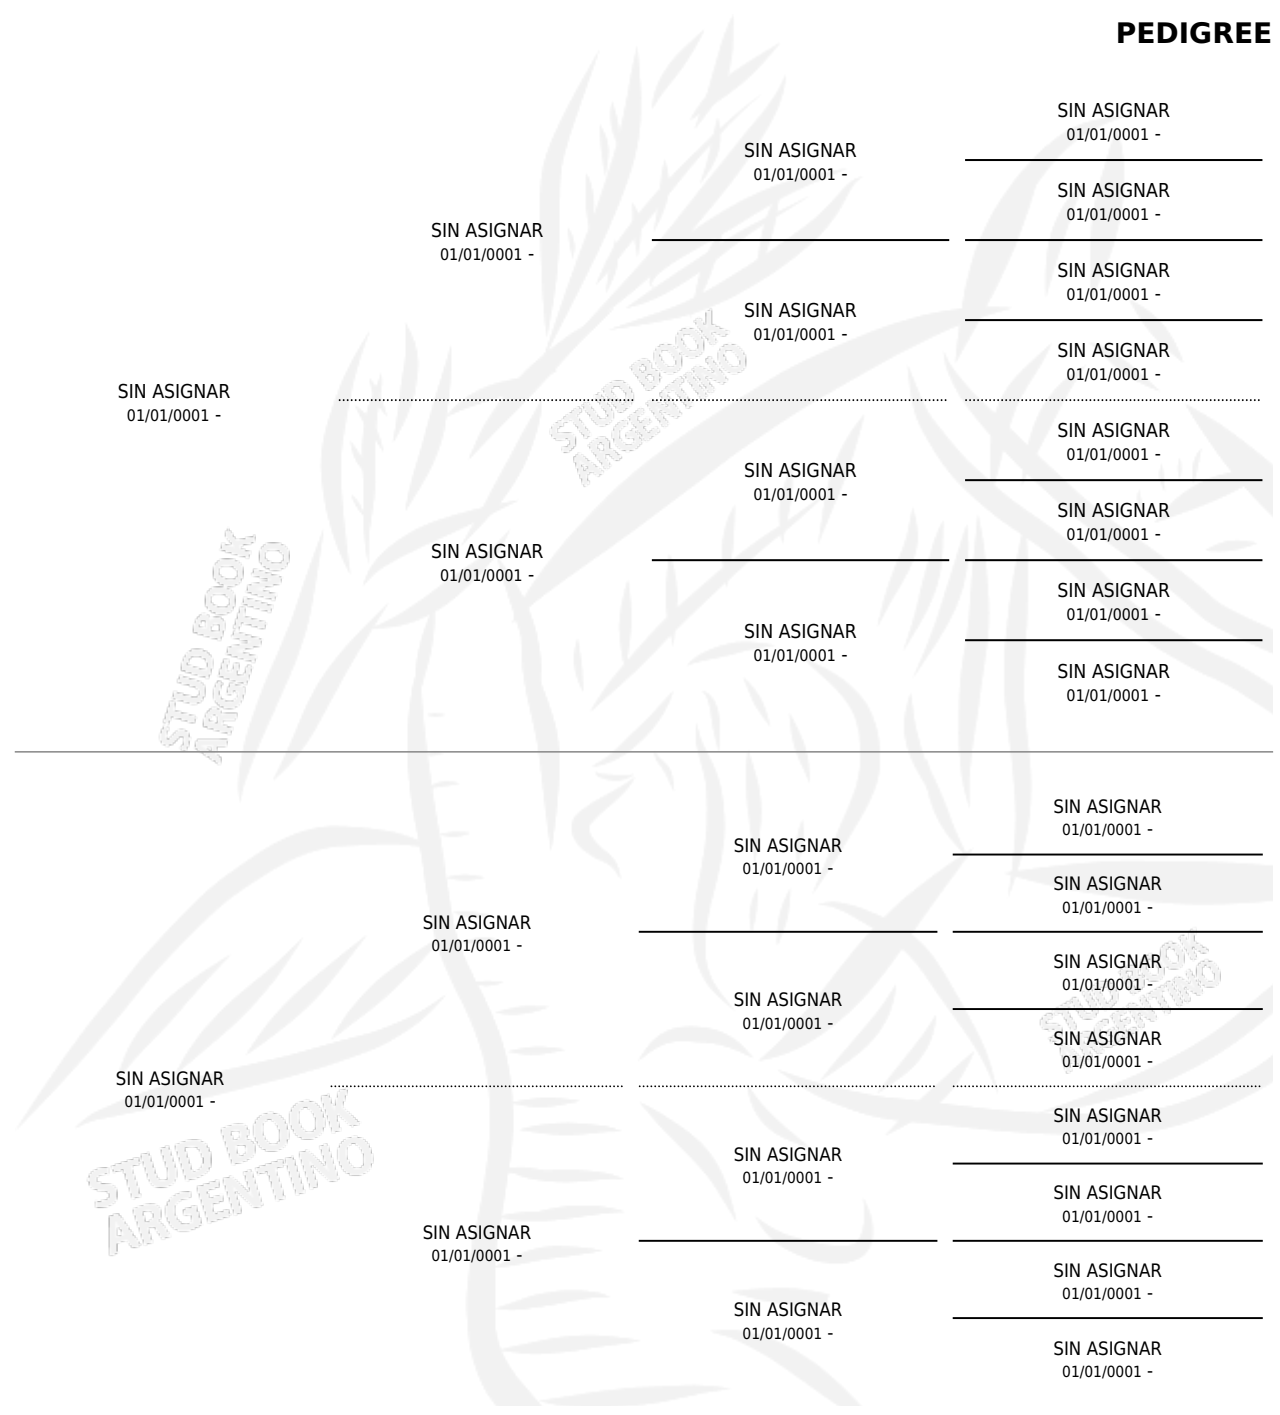

LE COEUR

PEDIGREE

por SIN ASIGNAR y SIN ASIGNAR por SIN ASIGNAR

Argentina · Macho · Alazan · SP · 01/01/1922
Familia 99 · Volumen 11

ESTADO

TIPIFICACIÓN SANGUÍNEA	X
TIPIFICACIÓN POR ADN	X
PASAPORTE	X
IDENTIFICACIÓN POR MICROCHIP	X
REPRODUCTOR	X

Lugar de nacimiento: Campo Particular

Criador: Sin dato

~

HIJOS

	MACHOS	HEMBRAS
2 NACIERON	0	2
SIN ACTUACIONES