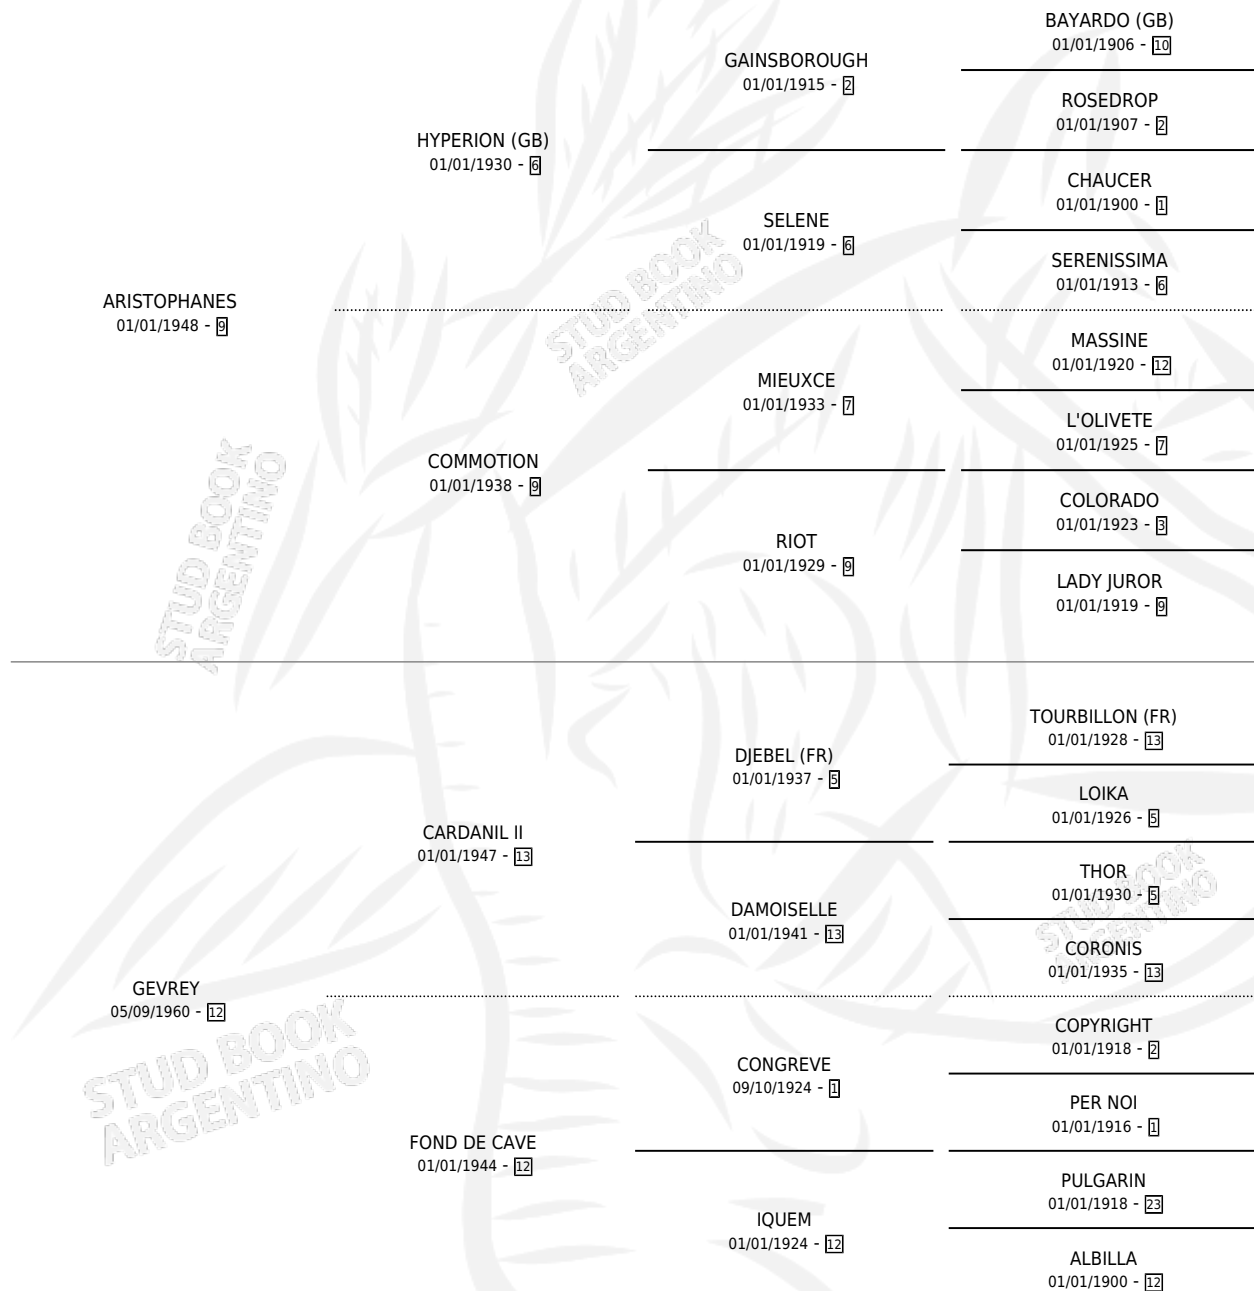

BURGUNDY

por **ARISTOPHANES** y **GEVREY** por **CARDANIL II**

Argentina · Hembra · Zaino · SP · 24/09/1971
Familia 12-d · Volumen 27

ESTADO

TIPIFICACIÓN SANGUÍNEA	X
TIPIFICACIÓN POR ADN	X
PASAPORTE	X
IDENTIFICACIÓN POR MICROCHIP	X
REPRODUCTOR	X

Lugar de nacimiento: Campo particular

Criador: Sin dato

~

HIJOS

	MACHOS	HEMBRAS
1 NACIERON	1	0

SIN ACTUACIONES

PEDIGREE

BURGUNDY