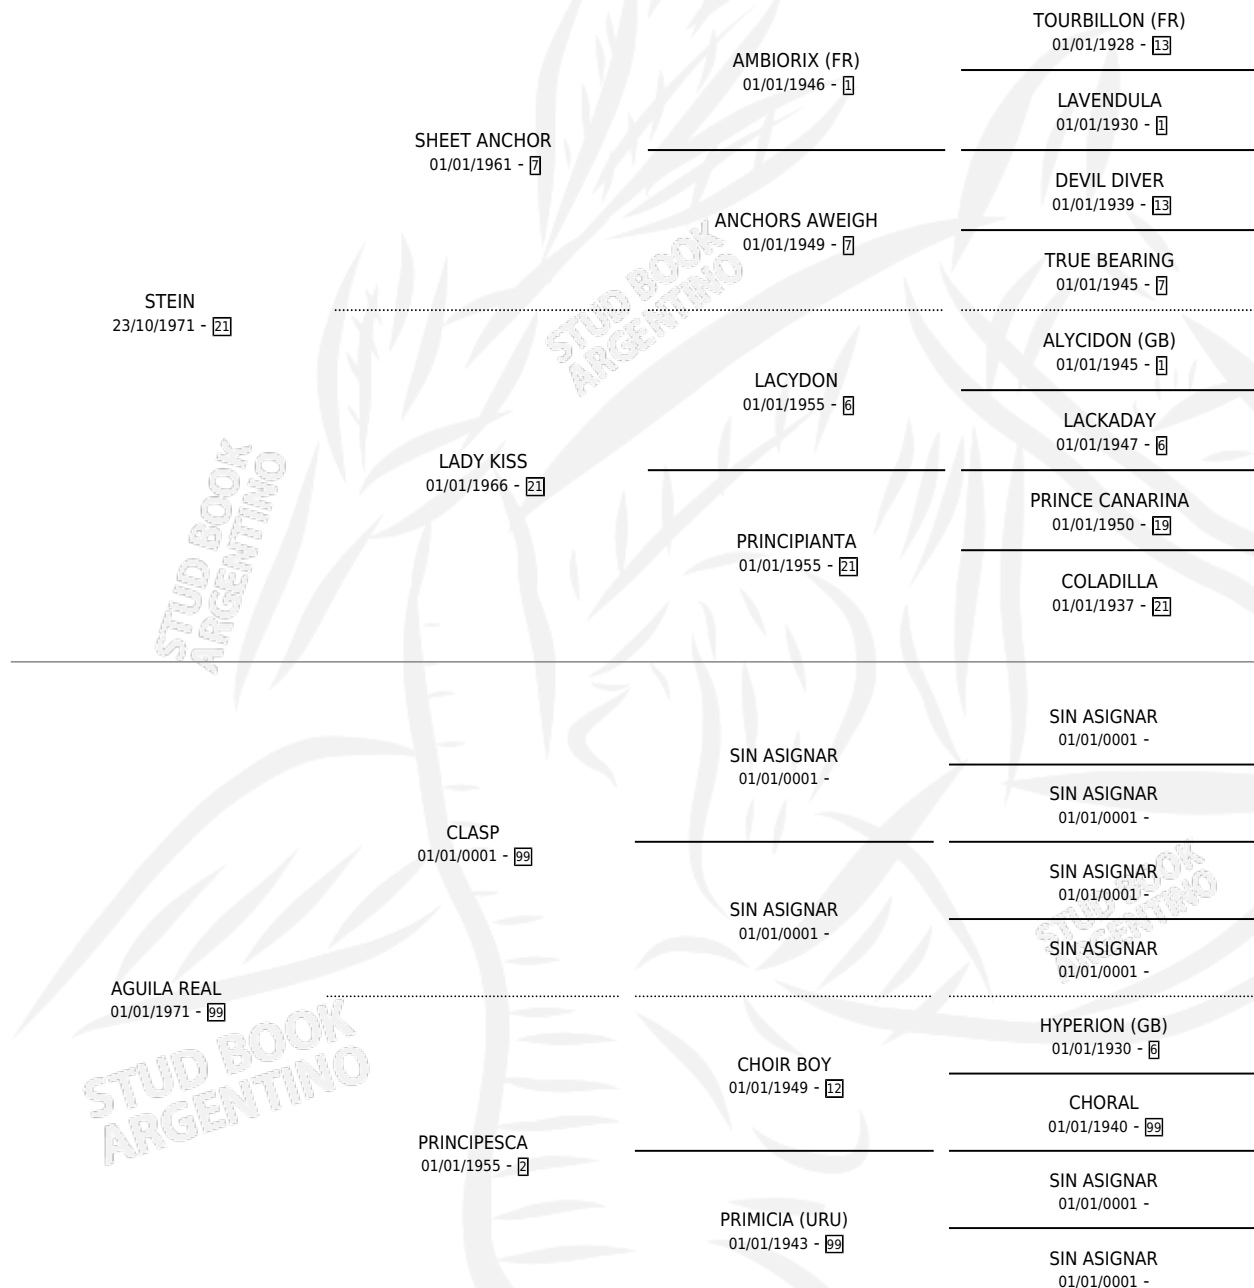

BRUJA AZUL

por **STEIN** y **AGUILA REAL** por **CLASP**

Argentina · Hembra · Zaino · SP · 01/01/1981
Familia 99 · Volumen 31

ESTADO

TIPIFICACIÓN SANGUÍNEA	X
TIPIFICACIÓN POR ADN	X
PASAPORTE	X
IDENTIFICACIÓN POR MICROCHIP	X
REPRODUCTOR	X

Lugar de nacimiento: Campo particular

Criador: Sin dato

~

HIJOS

	MACHOS	HEMBRAS
1 NACIERON	0	1
1 CORRIERON	0	1

SIN ACTUACIONES

PEDIGREE

BRUJA AZUL