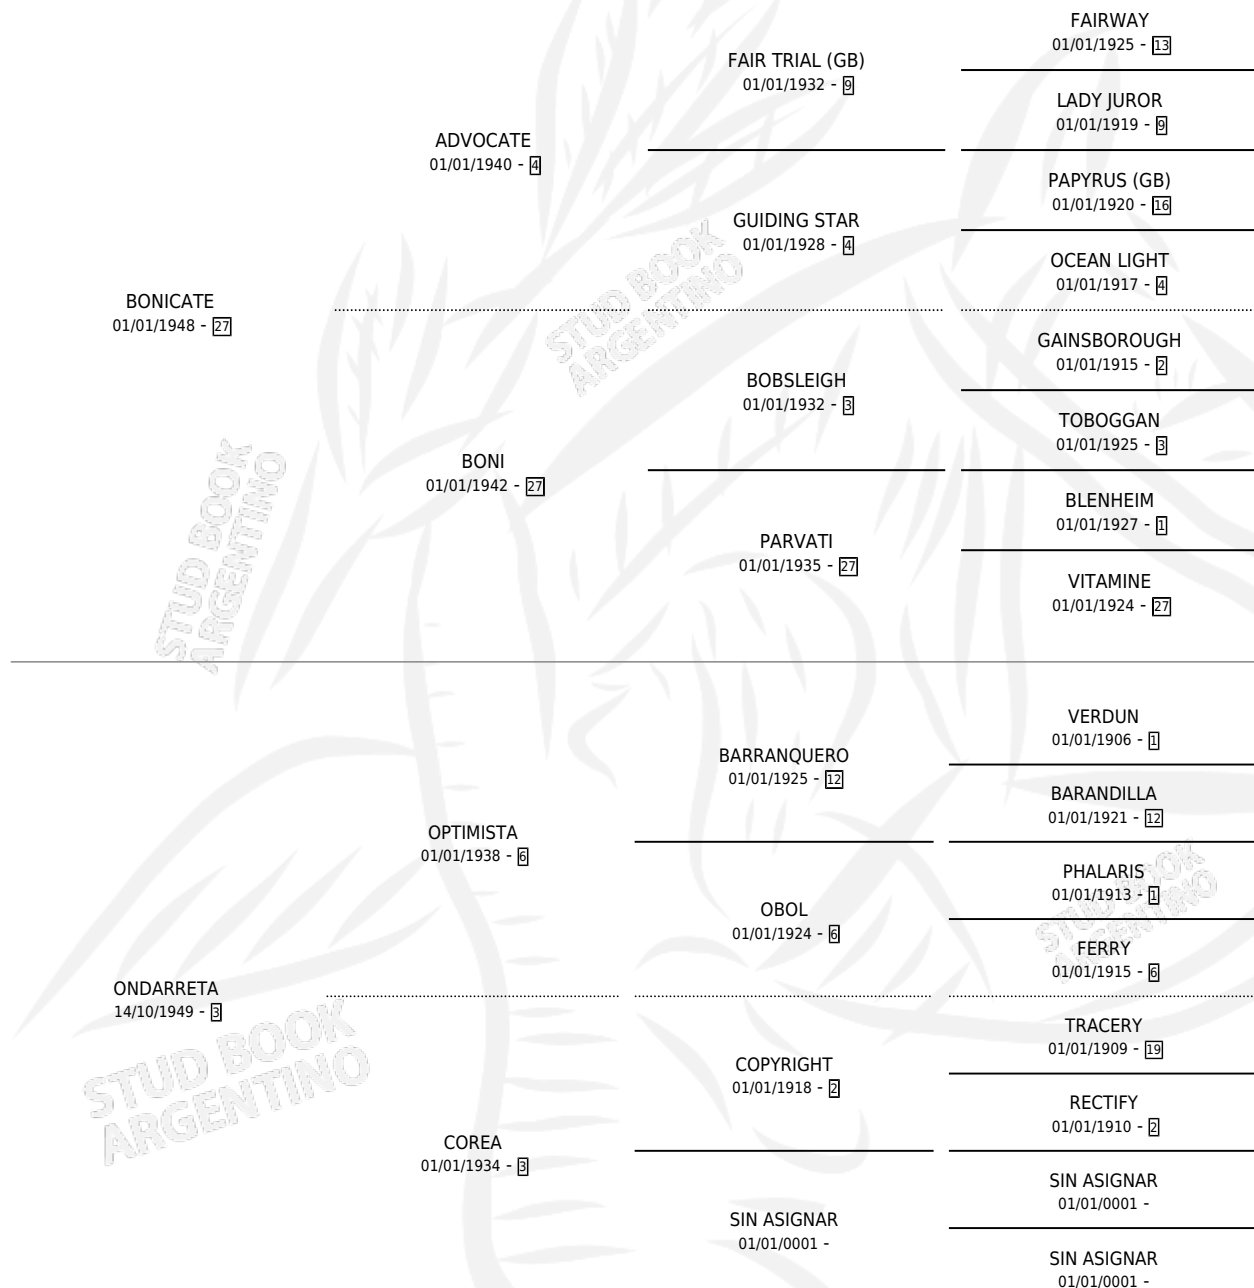

BURLONA

por **BONICATE** y **ONDARRETA** por **OPTIMISTA**

Argentina · Hembra · Alazan · SP · 01/01/1963
Familia 3-h · Volumen 25

ESTADO

TIPIFICACIÓN SANGUÍNEA	X
TIPIFICACIÓN POR ADN	X
PASAPORTE	X
IDENTIFICACIÓN POR MICROCHIP	X
REPRODUCTOR	X

Lugar de nacimiento: Campo particular

Criador: Sin dato

~

HIJOS

	MACHOS	HEMBRAS
2 NACIERON	0	2

SIN ACTUACIONES

PEDIGREE

BURLONA