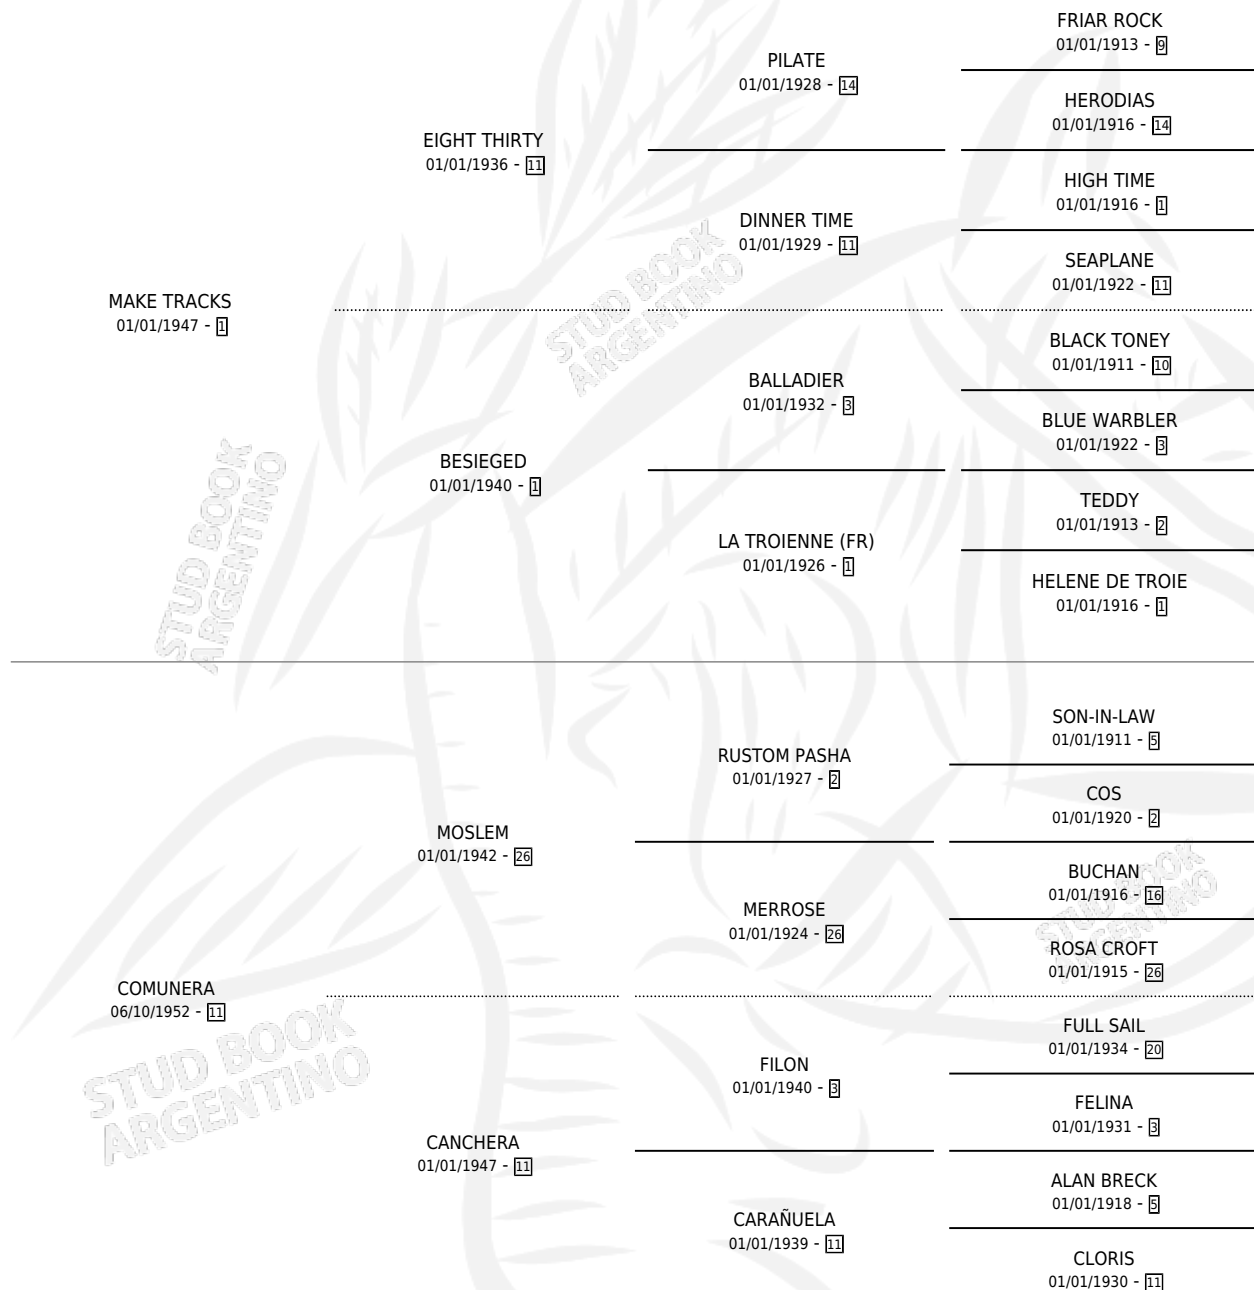

EASY GIRL

por MAKE TRACKS y COMUNERA por MOSLEM

Argentina · Hembra · Zaino · SP · 01/01/1958
Familia 11-c · Volumen 23

ESTADO

TIPIFICACIÓN SANGUÍNEA	X
TIPIFICACIÓN POR ADN	X
PASAPORTE	X
IDENTIFICACIÓN POR MICROCHIP	X
REPRODUCTOR	X

Lugar de nacimiento: Campo particular

Criador: Sin dato

~

HIJOS

	MACHOS	HEMBRAS
1 NACIERON	0	1
SIN ACTUACIONES		

PEDIGREE

EASY GIRL

Datos oficiales del Stud Book Argentino