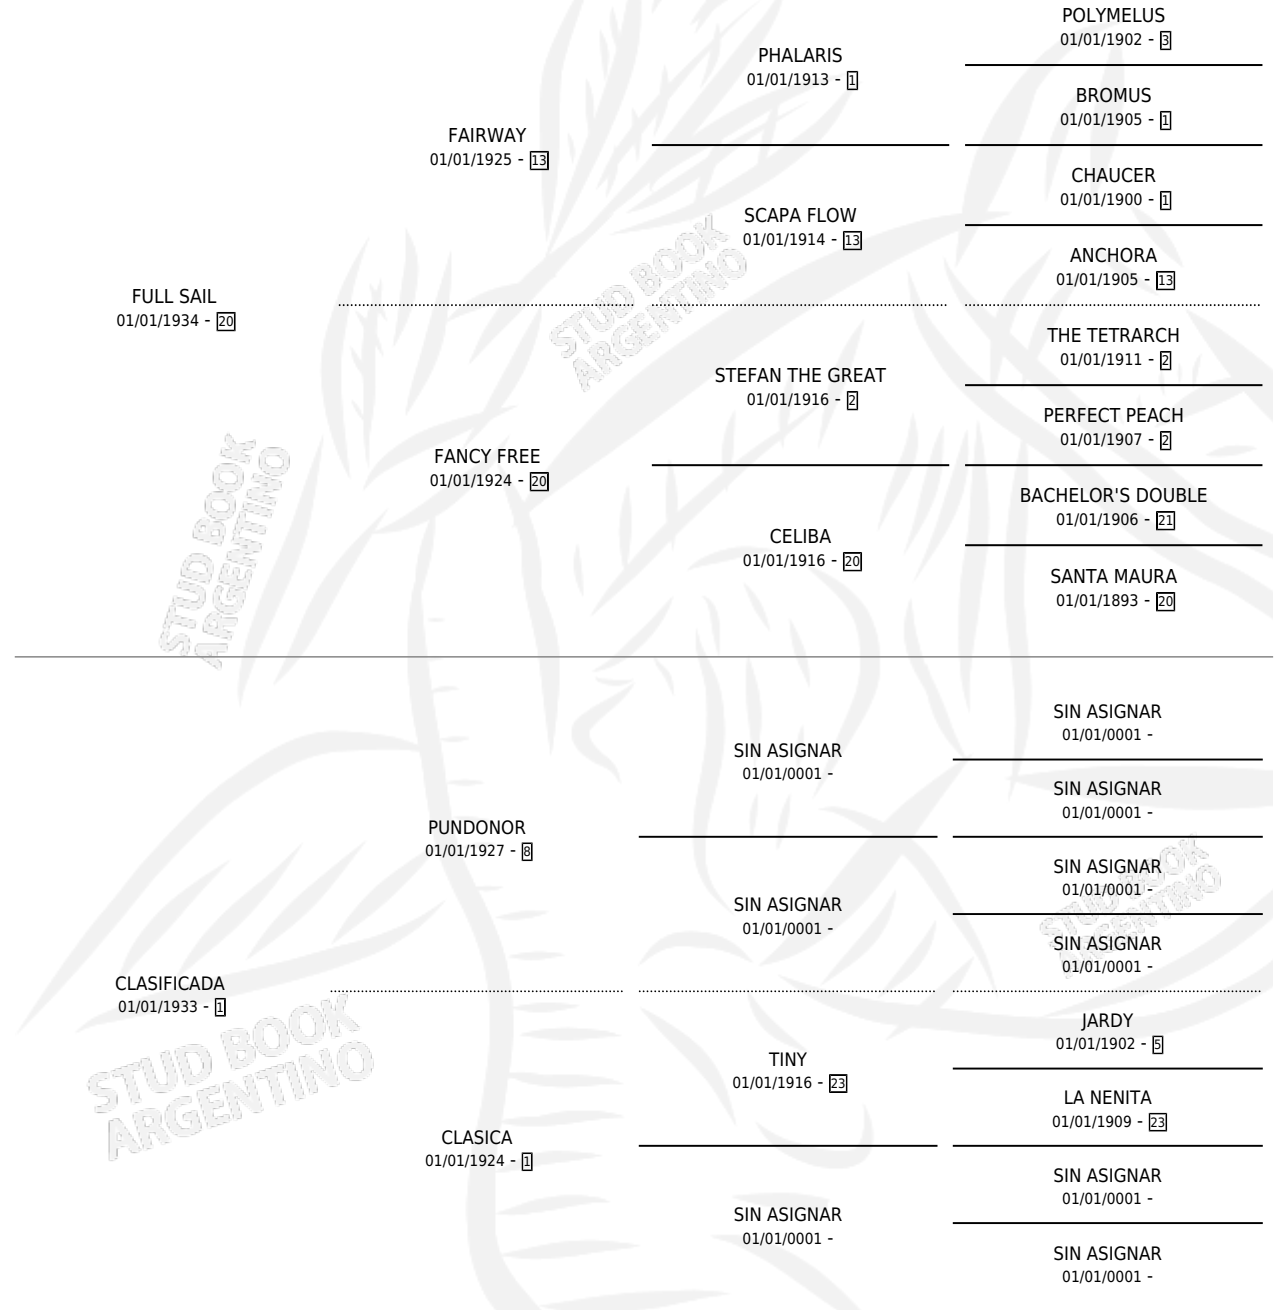

CARAMELO

por FULL SAIL y CLASIFICADA por PUNDONOR

Argentina · Macho · Zaino · SP · 01/01/1942
Familia 1-e · Volumen 18

ESTADO

TIPIFICACIÓN SANGUÍNEA	X
TIPIFICACIÓN POR ADN	X
PASAPORTE	X
IDENTIFICACIÓN POR MICROCHIP	X
REPRODUCTOR	X

Lugar de nacimiento: Campo particular

Criador: Sin dato

~

HIJOS

	MACHOS	HEMBRAS
2 NACIERON	0	2
SIN ACTUACIONES		

PEDIGREE

CARAMELO

Datos oficiales del Stud Book Argentino