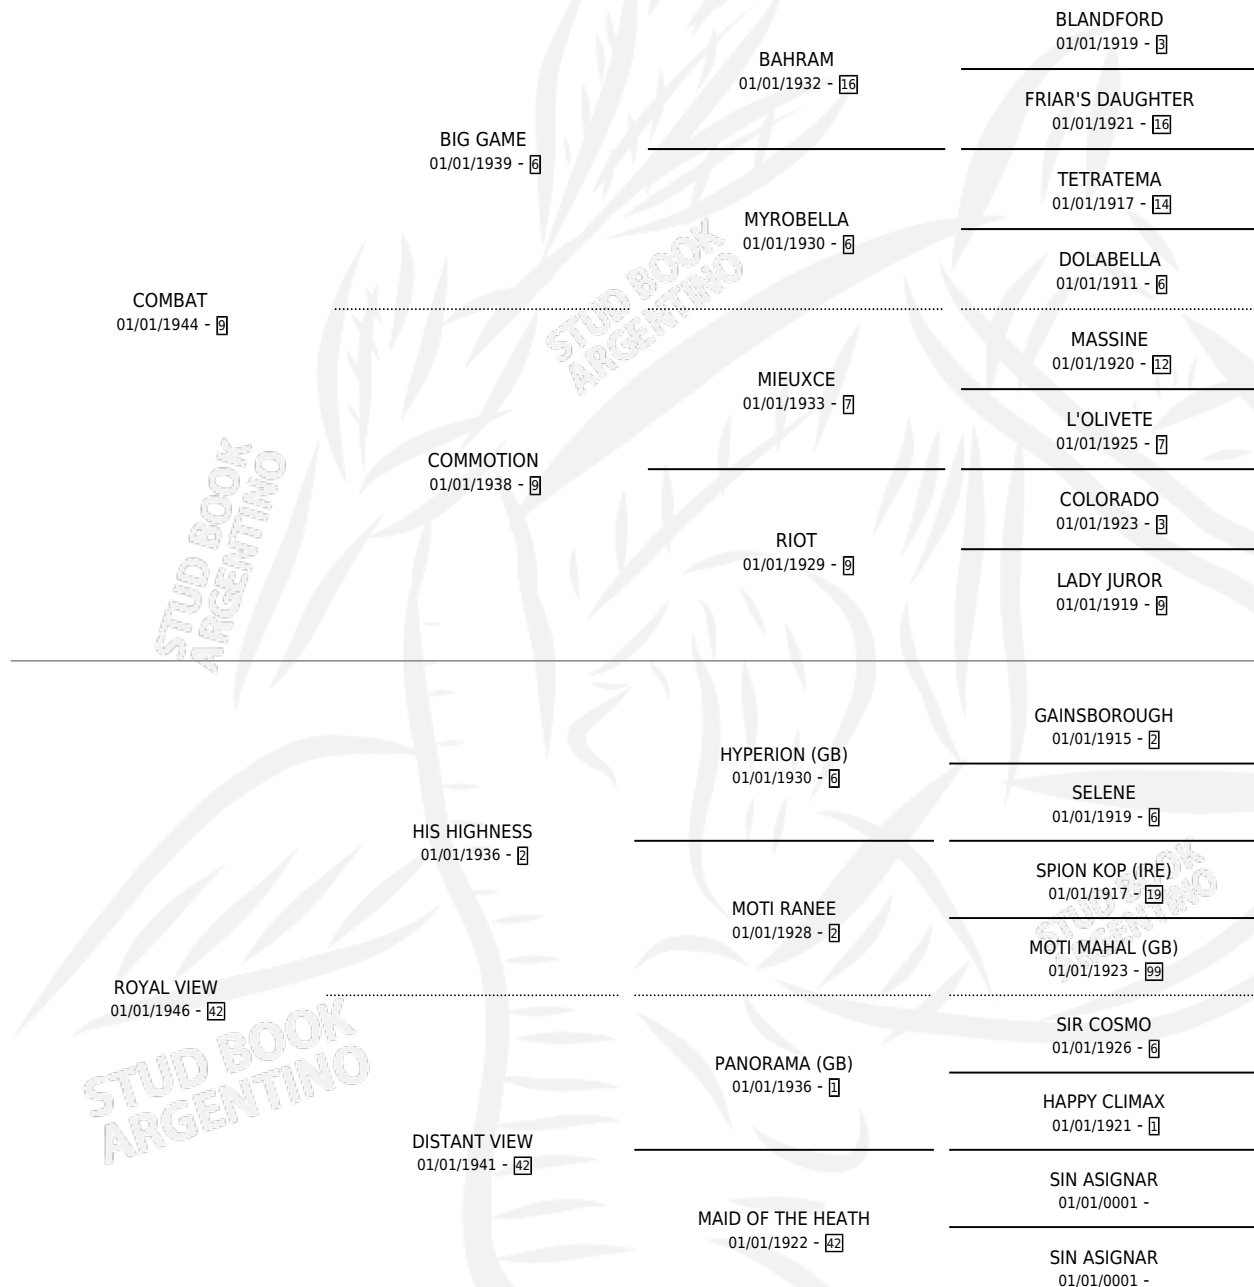

MIDSUMMER HILL

por **COMBAT** y **ROYAL VIEW** por **HIS HIGHNESS**

Argentina · Hembra · Zaino · SP · 01/01/1958
Familia 42 · Volumen 23

ESTADO

TIPIFICACIÓN SANGUÍNEA	X
TIPIFICACIÓN POR ADN	X
PASAPORTE	X
IDENTIFICACIÓN POR MICROCHIP	X
REPRODUCTOR	X

Lugar de nacimiento: Campo particular

Criador: Sin dato

~

HIJOS

	MACHOS	HEMBRAS
1 NACIERON	0	1

SIN ACTUACIONES

PEDIGREE

MIDSUMMER HILL