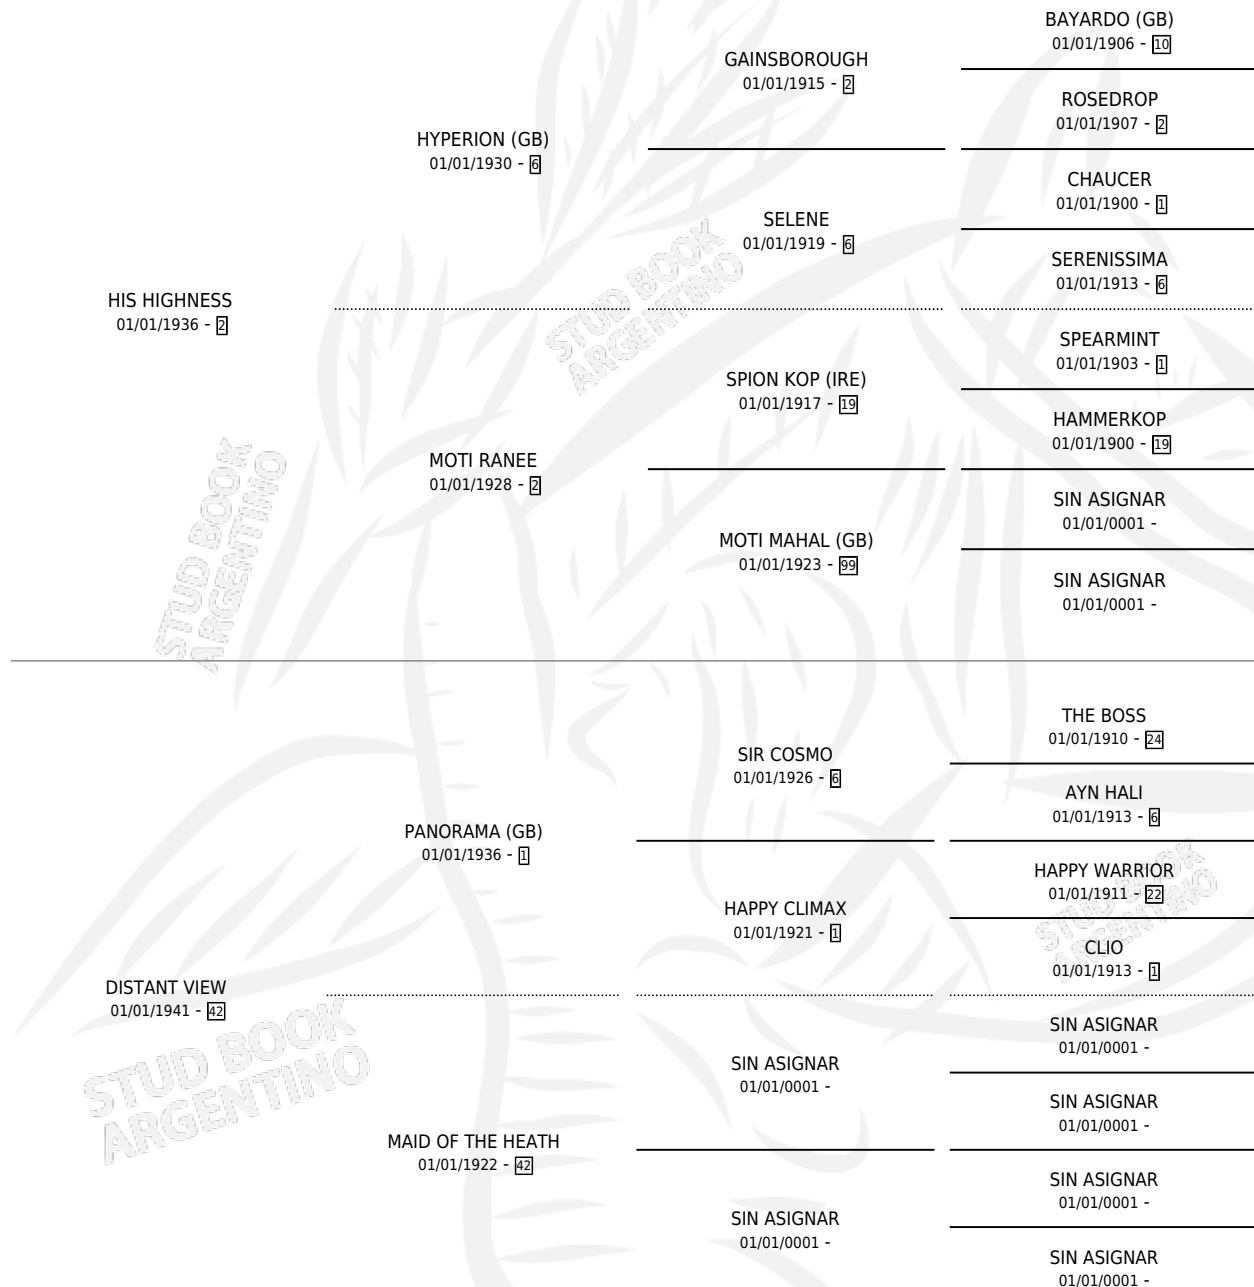

ROYAL VIEW

por HIS HIGHNESS y DISTANT VIEW por PANORAMA (GB)

Argentina · Hembra · Alazan · SP · 01/01/1946
Familia 42 · Volumen 19

ESTADO

TIPIFICACIÓN SANGUÍNEA	X
TIPIFICACIÓN POR ADN	X
PASAPORTE	X
IDENTIFICACIÓN POR MICROCHIP	X
REPRODUCTOR	X

Lugar de nacimiento: Campo particular

Criador: Sin dato

~

HIJOS

	MACHOS	HEMBRAS
1 NACIERON	0	1
SIN ACTUACIONES		

PEDIGREE

ROYAL VIEW

Datos oficiales del Stud Book Argentino