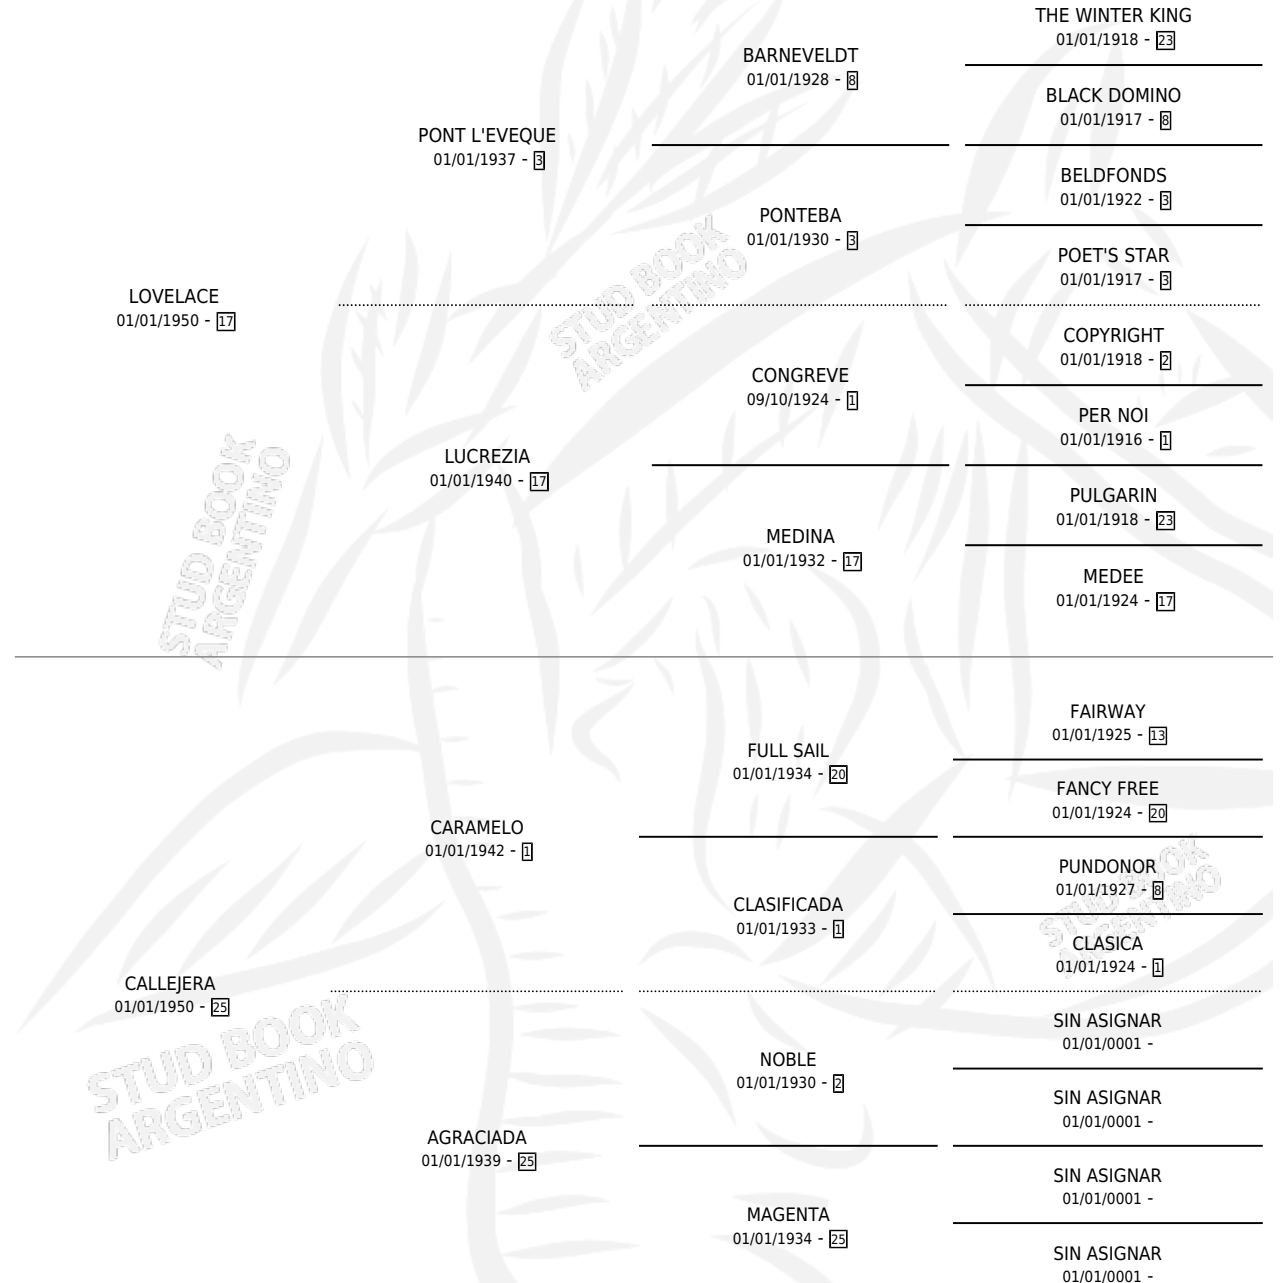

CALOSTRA

por **LOVELACE** y **CALLEJERA** por **CARAMELO**

Argentina · Hembra · Alazan · SP · 01/01/1958
Familia 25 · Volumen 23

ESTADO

TIPIFICACIÓN SANGUÍNEA	X
TIPIFICACIÓN POR ADN	X
PASAPORTE	X
IDENTIFICACIÓN POR MICROCHIP	X
REPRODUCTOR	X

Lugar de nacimiento: Campo particular

Criador: Sin dato

~

HIJOS

	MACHOS	HEMBRAS
2 NACIERON	0	2
SIN ACTUACIONES		

PEDIGREE

CALOSTRA

Datos oficiales del Stud Book Argentino