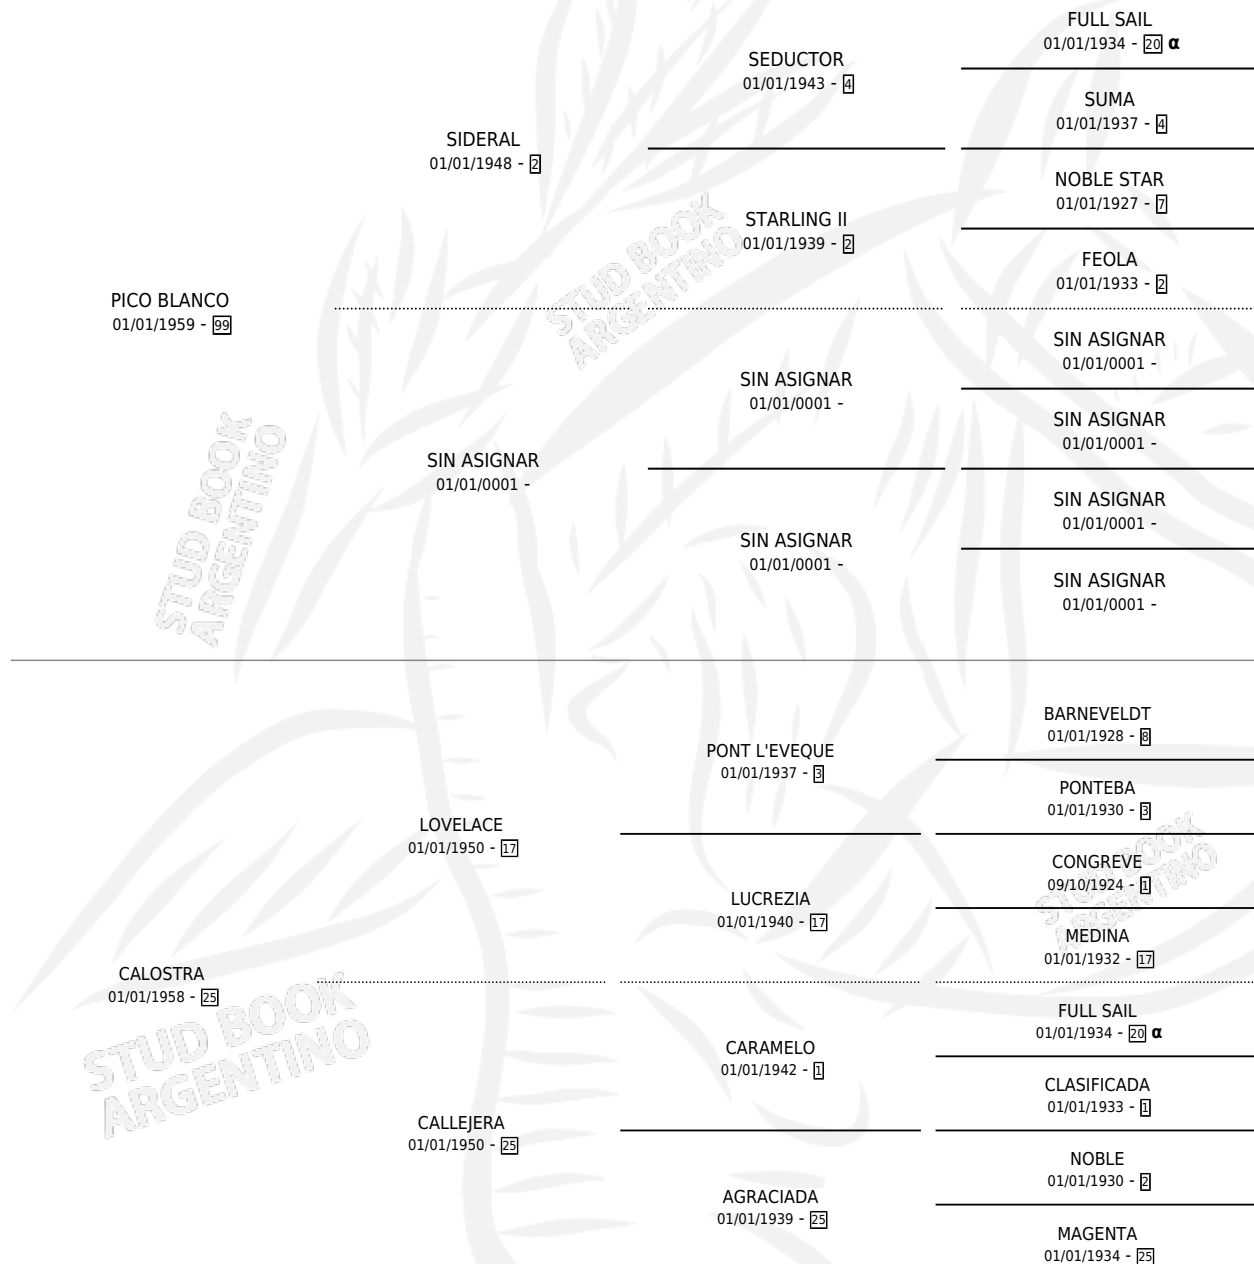

PICOLORA

por PICO BLANCO y CALOSTRA por LOVELACE

Argentina · Hembra · Alazan · SP · 01/01/1967
Familia 25 · Volumen 26

ESTADO

TIPIFICACIÓN SANGUÍNEA	X
TIPIFICACIÓN POR ADN	X
PASAPORTE	X
IDENTIFICACIÓN POR MICROCHIP	X
REPRODUCTOR	X

Lugar de nacimiento: Campo particular

Criador: Sin dato

~

HIJOS

	MACHOS	HEMBRAS
1 NACIERON	0	1
SIN ACTUACIONES		

PEDIGREE

INBREEDING : α

PICOLORA