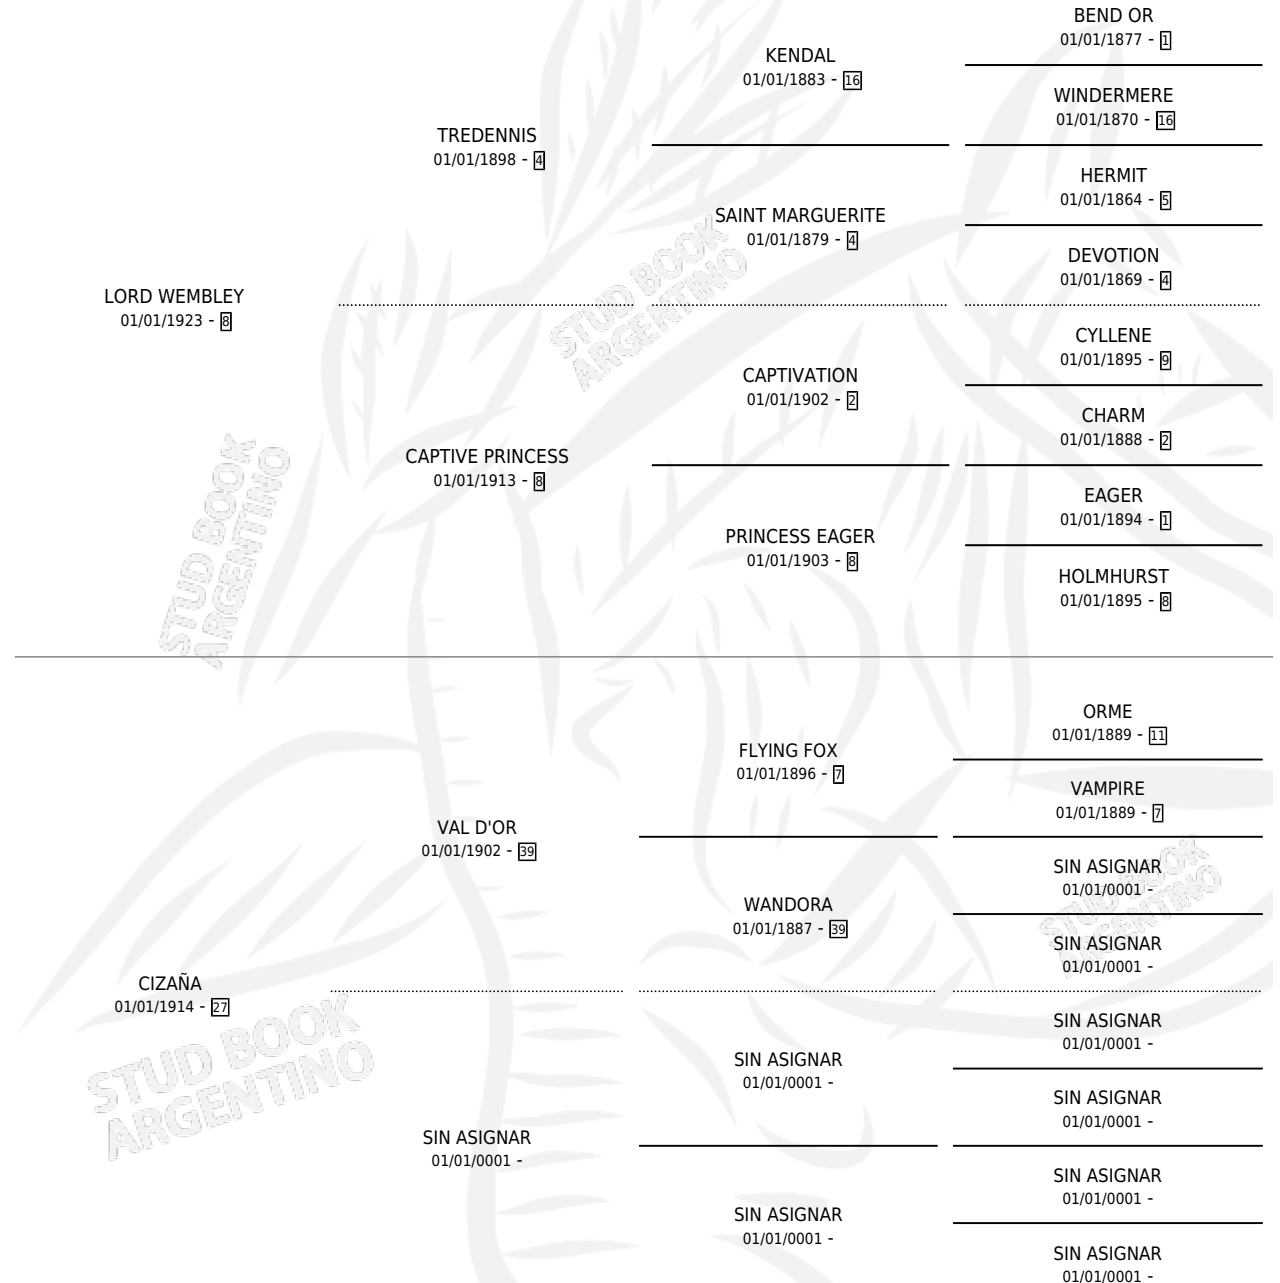

CHELITA

por LORD WEMBLEY y CIZAÑA por VAL D'OR

Argentina · Hembra · Alazan Tostado · SP · 01/01/1933
Familia 27 · Volumen 15

ESTADO

TIPIFICACIÓN SANGUÍNEA	X
TIPIFICACIÓN POR ADN	X
PASAPORTE	X
IDENTIFICACIÓN POR MICROCHIP	X
REPRODUCTOR	X

Lugar de nacimiento: Campo particular

Criador: Sin dato

~

HIJOS

	MACHOS	HEMBRAS
1 NACIERON	0	1

SIN ACTUACIONES

PEDIGREE