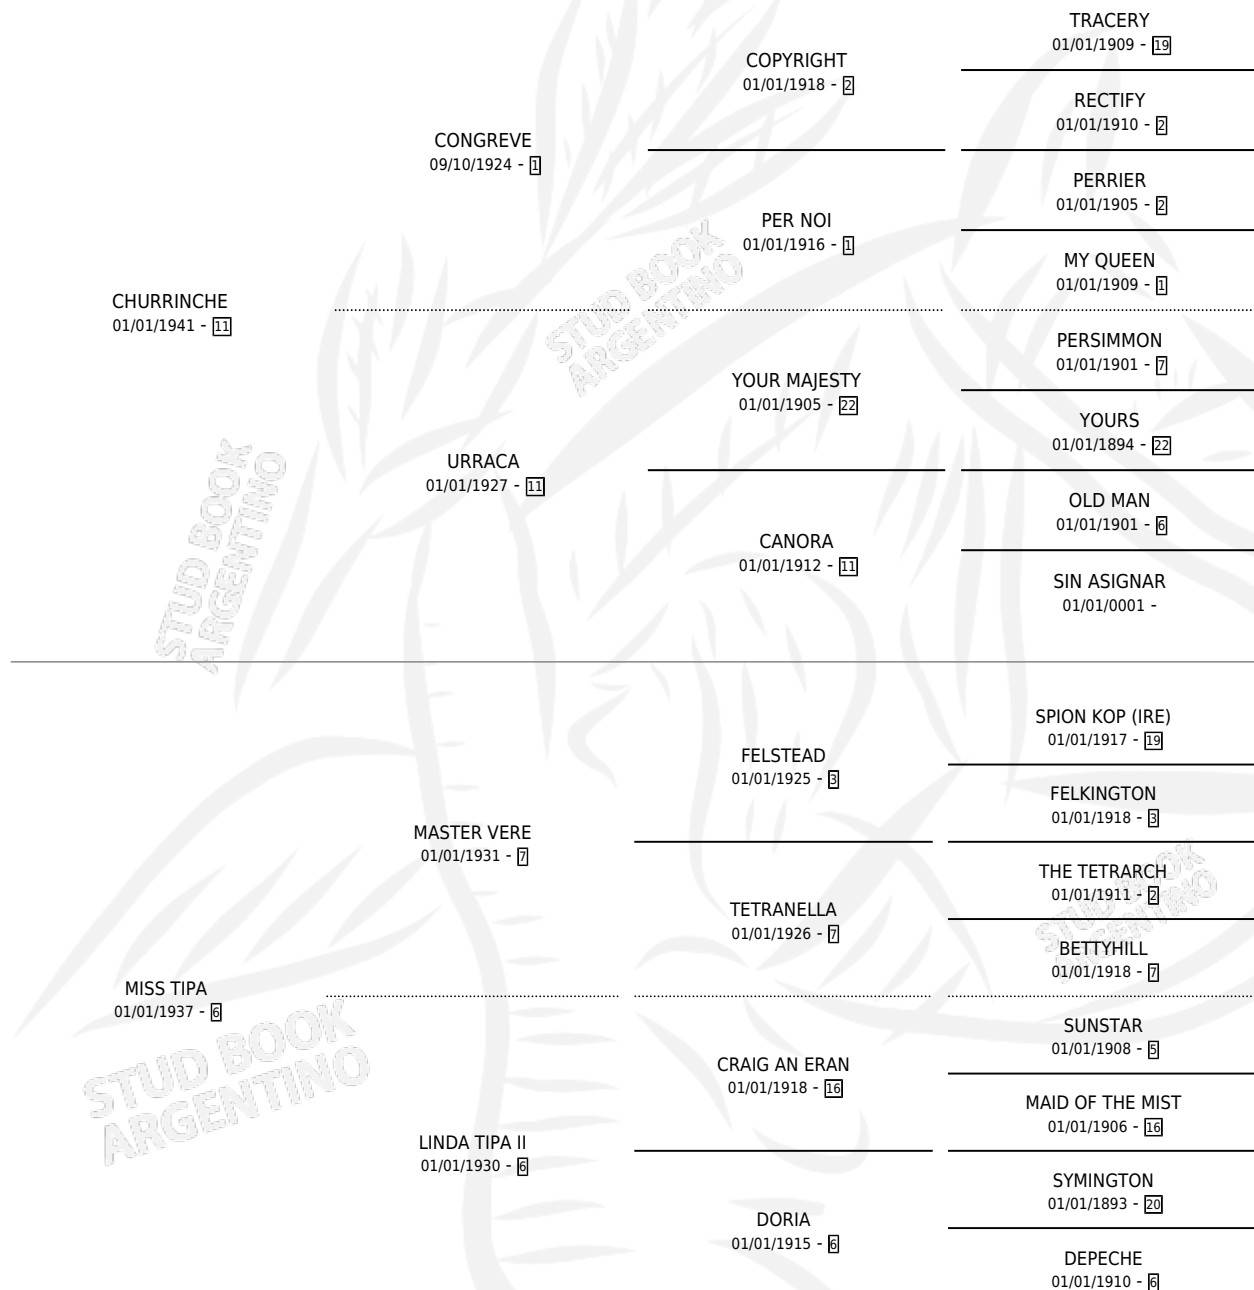

VOGEL

por CHURRINCHE y MISS TIPA por MASTER VERE

Argentina · Macho · Zaino · SP · 01/01/1950
Familia 6-d · Volumen 20

ESTADO

TIPIFICACIÓN SANGUÍNEA	X
TIPIFICACIÓN POR ADN	X
PASAPORTE	X
IDENTIFICACIÓN POR MICROCHIP	X
REPRODUCTOR	X

Lugar de nacimiento: Campo particular

Criador: Sin dato

~

HIJOS

	MACHOS	HEMBRAS
3 NACIERON	0	3

SIN ACTUACIONES

PEDIGREE

VOGEL