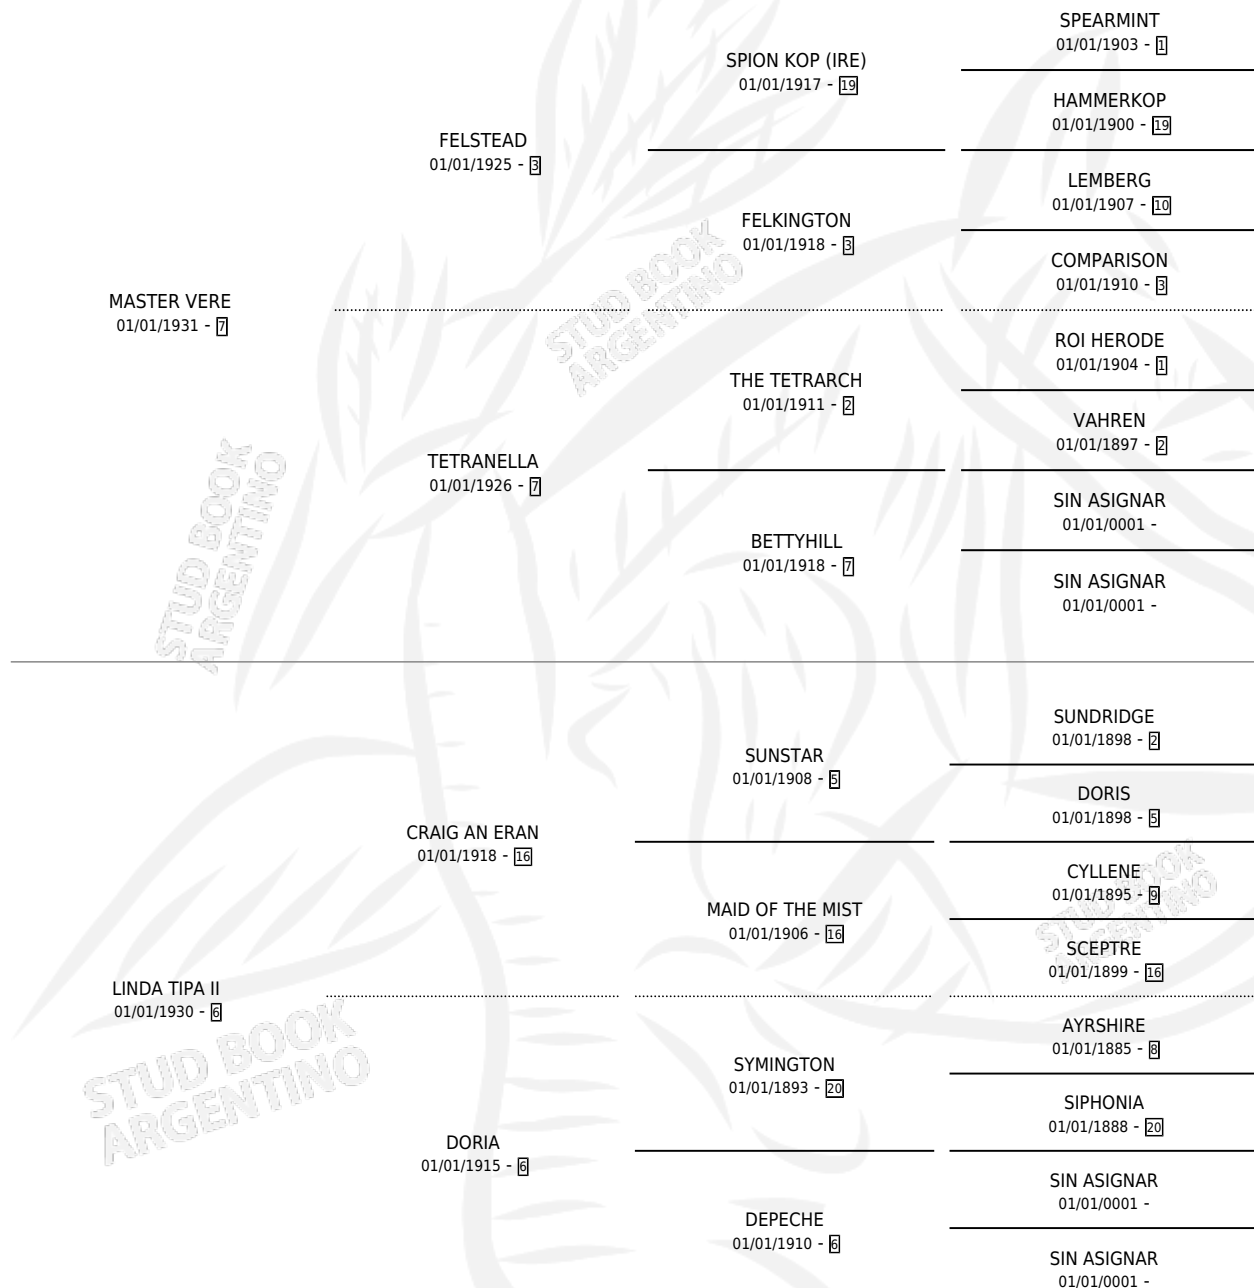

MISS TIPÁ

por MASTER VERE y LINDA TIPÁ II por CRAIG AN ERAN

Argentina · Hembra · Tordillo · SP · 01/01/1937
Familia 6-d · Volumen 16

ESTADO

TIPIFICACIÓN SANGUÍNEA	X
TIPIFICACIÓN POR ADN	X
PASAPORTE	X
IDENTIFICACIÓN POR MICROCHIP	X
REPRODUCTOR	X

Lugar de nacimiento: Campo particular

Criador: Sin dato

~

HIJOS

	MACHOS	HEMBRAS
2 NACIERON	1	1
SIN ACTUACIONES		

PEDIGREE