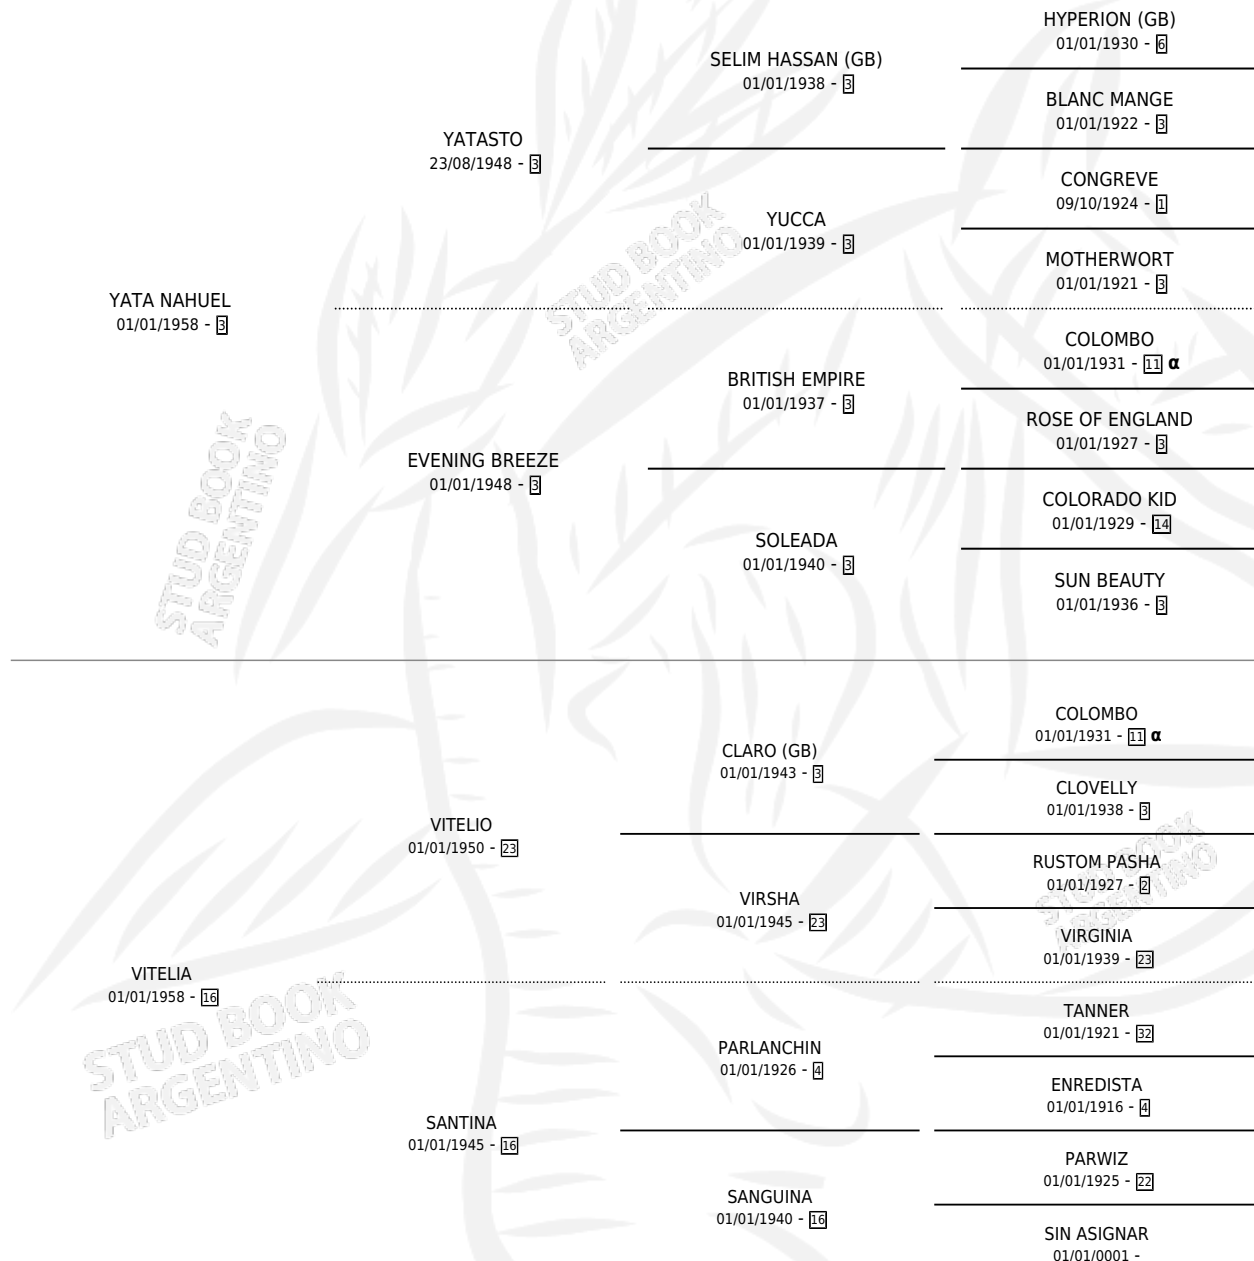

CON HISTORIA

por YATA NAHUEL y VITELIA por VITELIO

Argentina · Hembra · Zaino · SP · 07/09/1966
Familia 16-e · Volumen 26

ESTADO

TIPIFICACIÓN SANGUÍNEA	X
TIPIFICACIÓN POR ADN	X
PASAPORTE	X
IDENTIFICACIÓN POR MICROCHIP	X
REPRODUCTOR	✓

Lugar de nacimiento: Campo particular

Criador: Sin dato

~

HIJOS

	MACHOS	HEMBRAS
4 NACIERON	4	0
2 CORRIERON	2	0
2 GANARON	2	0
0 GANADORES CL	0 GANADORES GR	0 GANADORES G1

PEDIGREE

INBREEDING : α

S

mientos 4 / Efectividad 80.00%

PADRILLO	PRODUCTO	CRIADOR	1ER SERVICIO	ÚLTIMO SERVICIO
INCAICO	SEÑOR PEPO (M Z, 26/09/1972) •MURIÓ EL 01/07/2004•	SIN DATO		
INCAICO	BOLD PETER (M ZD, 08/10/1974) •MURIÓ EL 01/07/2006•	SIN DATO		
INCAICO studbook.org.ar	PANCAKE (M Z, 19/10/1975) •MURIÓ EL 23/01/1976•	SIN DATO		
SELENIO	SOL HISTORICO (M ZN, 09/10/1976) •MURIÓ EL 31/03/1990•	SIN DATO		
INCAICO	∅			