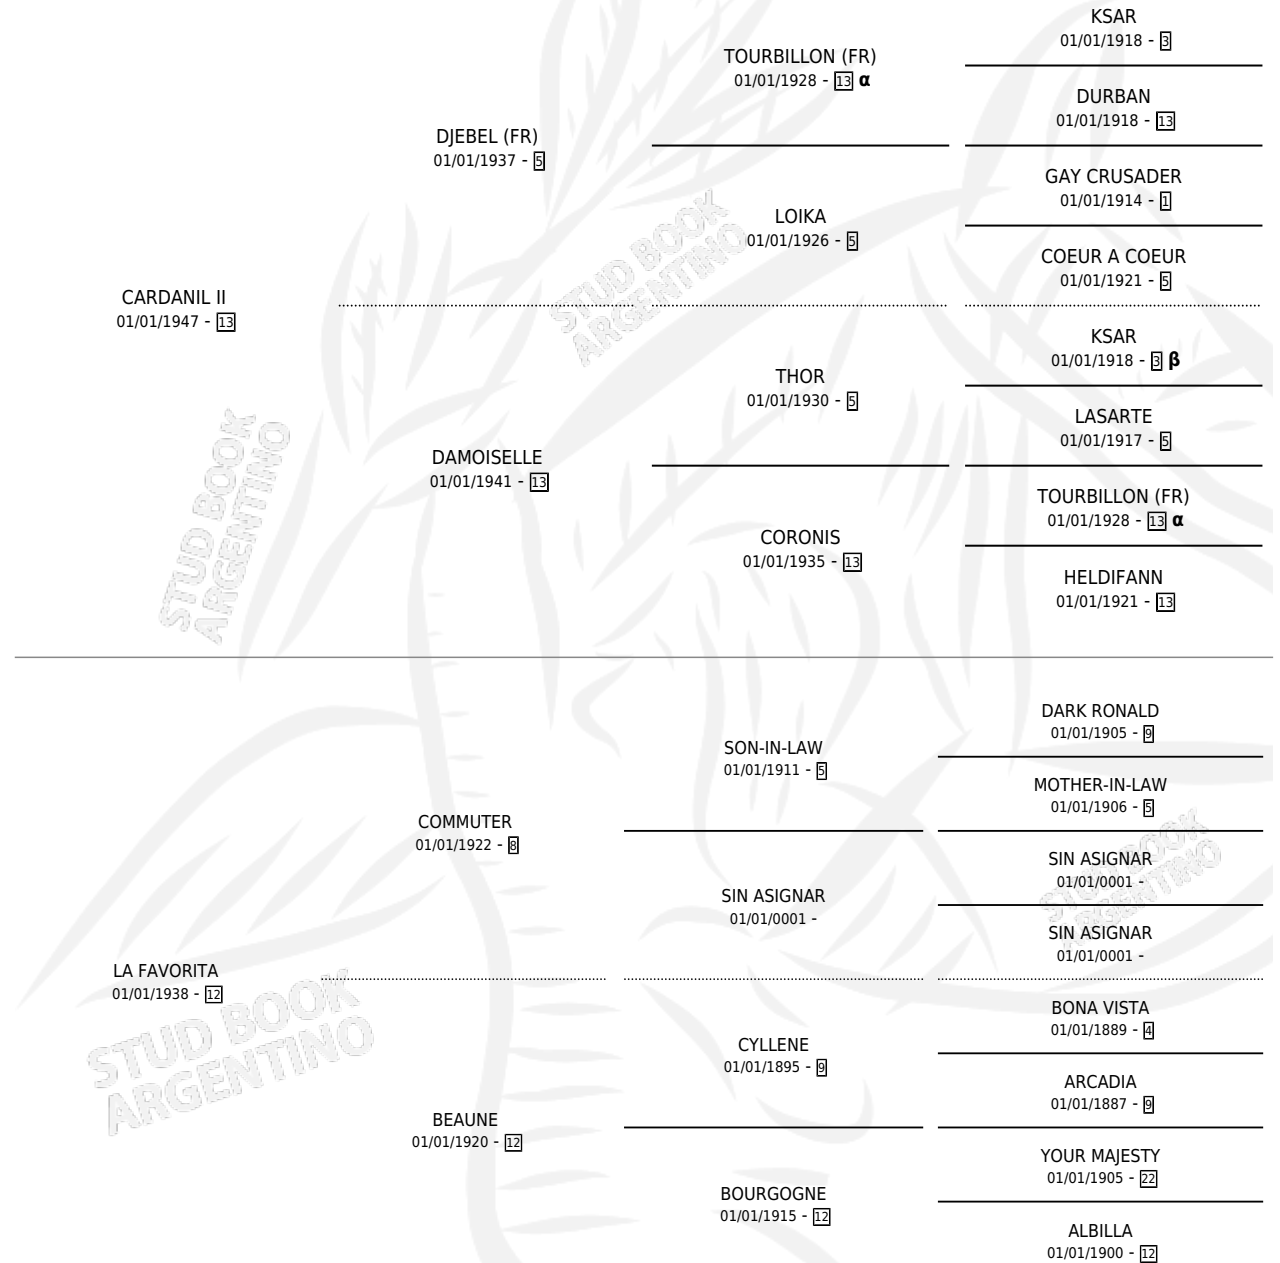

LEONORE

por **CARDANIL II** y **LA FAVORITA** por **COMMUTER**

Argentina · Hembra · Zaino Doradillo · SP · 01/01/1955
Familia 12-d · Volumen 22

ESTADO

TIPIFICACIÓN SANGUÍNEA	X
TIPIFICACIÓN POR ADN	X
PASAPORTE	X
IDENTIFICACIÓN POR MICROCHIP	X
REPRODUCTOR	X

Lugar de nacimiento: Campo particular

Criador: Sin dato

~

HIJOS

	MACHOS	HEMBRAS
3 NACIERON	0	3
SIN ACTUACIONES		

PEDIGREE

INBREEDING : α, β

LEONORE