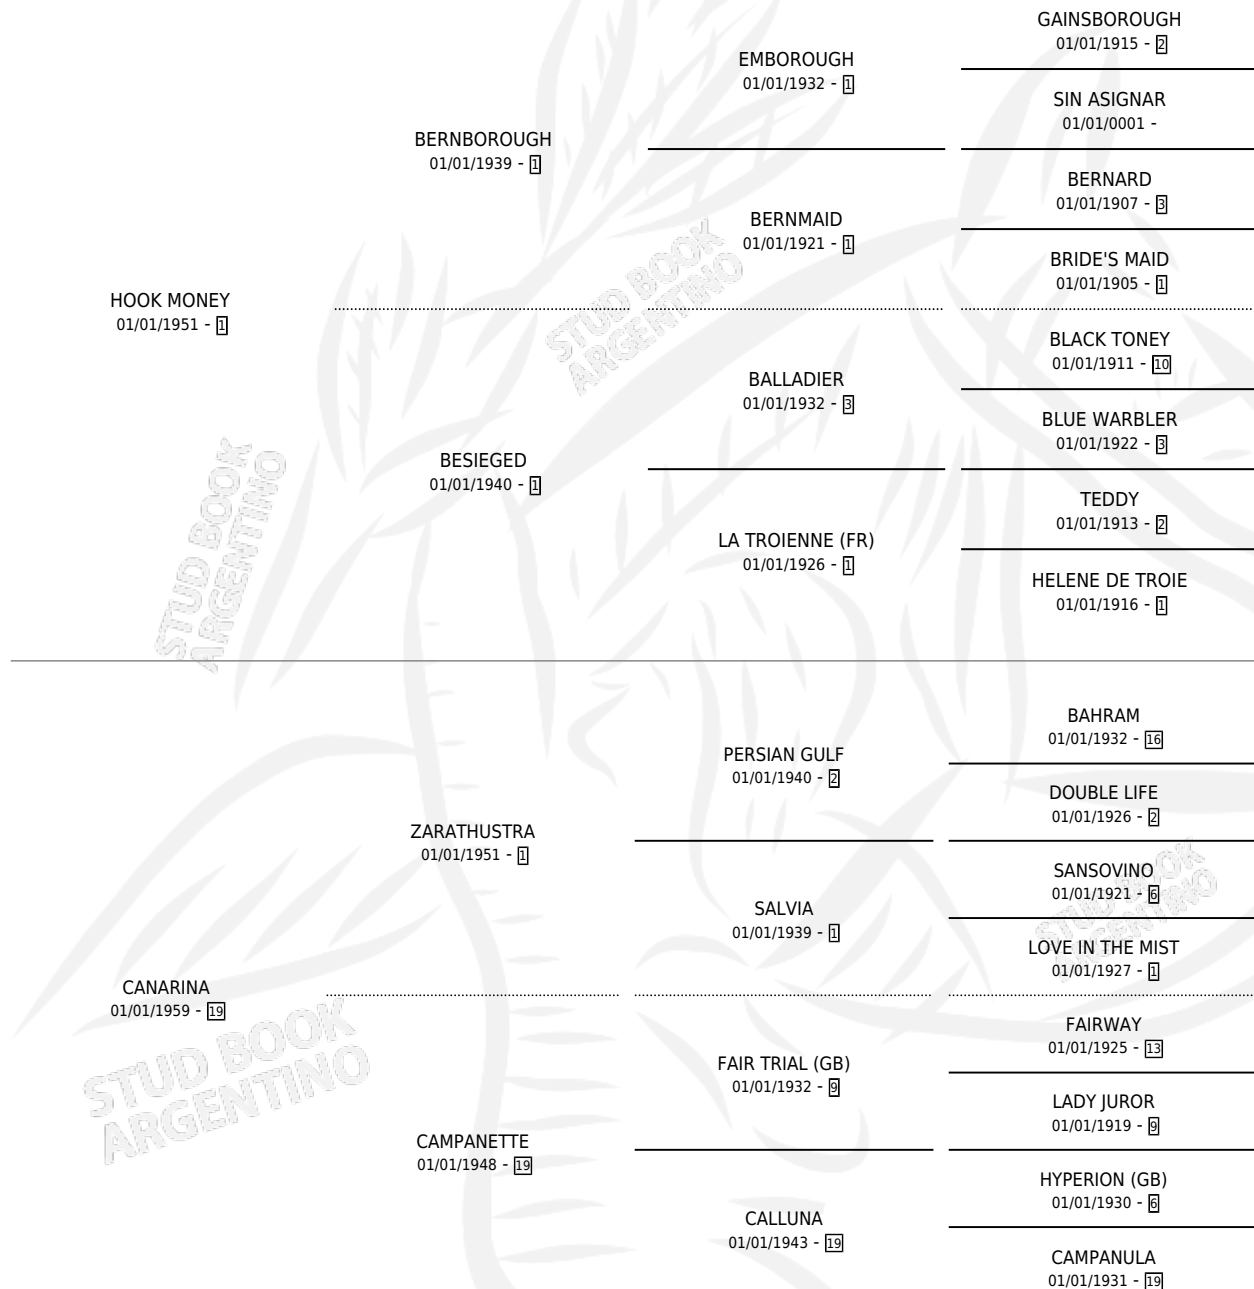

BLAEBERRY

por **HOOK MONEY** y **CANARINA** por **ZARATHUSTRA**

Argentina · Hembra · Alazan · SP · 01/01/1966
Familia 19-b · Volumen 26

ESTADO

TIPIFICACIÓN SANGUÍNEA	X
TIPIFICACIÓN POR ADN	X
PASAPORTE	X
IDENTIFICACIÓN POR MICROCHIP	X
REPRODUCTOR	X

Lugar de nacimiento: Campo particular

Criador: Sin dato

~

HIJOS

	MACHOS	HEMBRAS
1 NACIERON	0	1
SIN ACTUACIONES		

PEDIGREE

BLAEBERRY

Datos oficiales del Stud Book Argentino