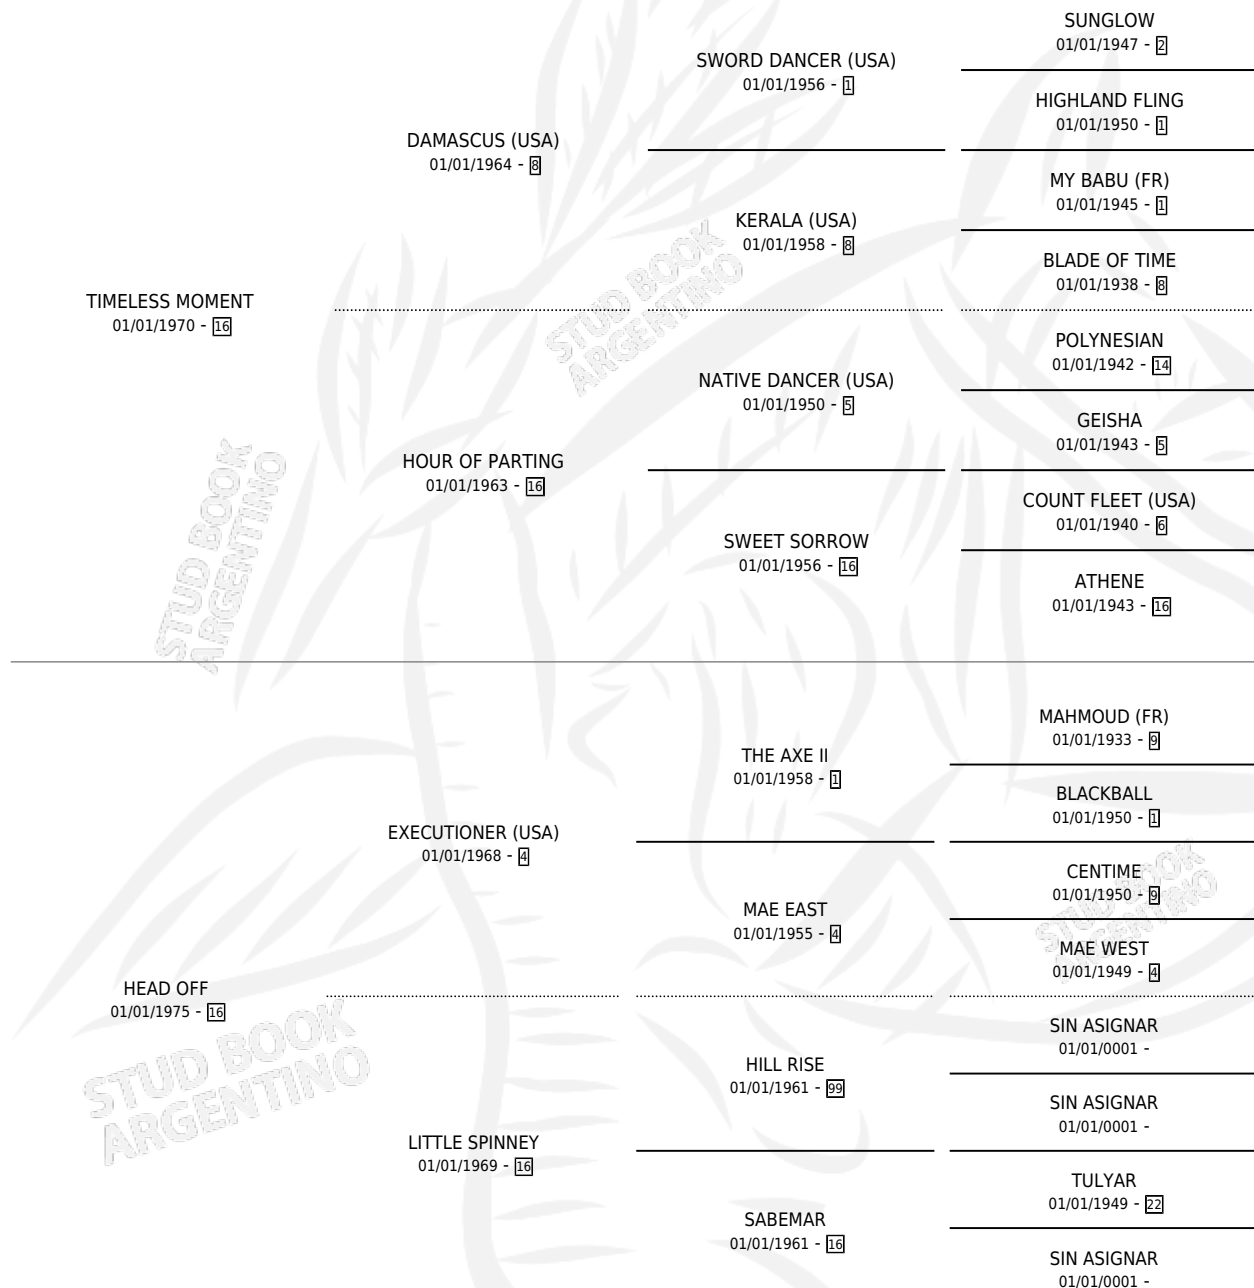

TIMELESS NATIVE (USA)

por TIMELESS MOMENT y HEAD OFF por EXECUTIONER (USA)

Estados Unidos · Macho · Alazan · SP · 01/01/1980
Familia 16 · Volumen web

ESTADO

TIPIFICACIÓN SANGUÍNEA	X
TIPIFICACIÓN POR ADN	X
PASAPORTE	X
IDENTIFICACIÓN POR MICROCHIP	X
REPRODUCTOR	X

Lugar de nacimiento: Estados Unidos

Criador: Extranjero

~

HIJOS

	MACHOS	HEMBRAS
2 NACIERON	1	1
1 CORRIERON	1	0

SIN ACTUACIONES

PEDIGREE

TIMELESS NATIVE (USA)