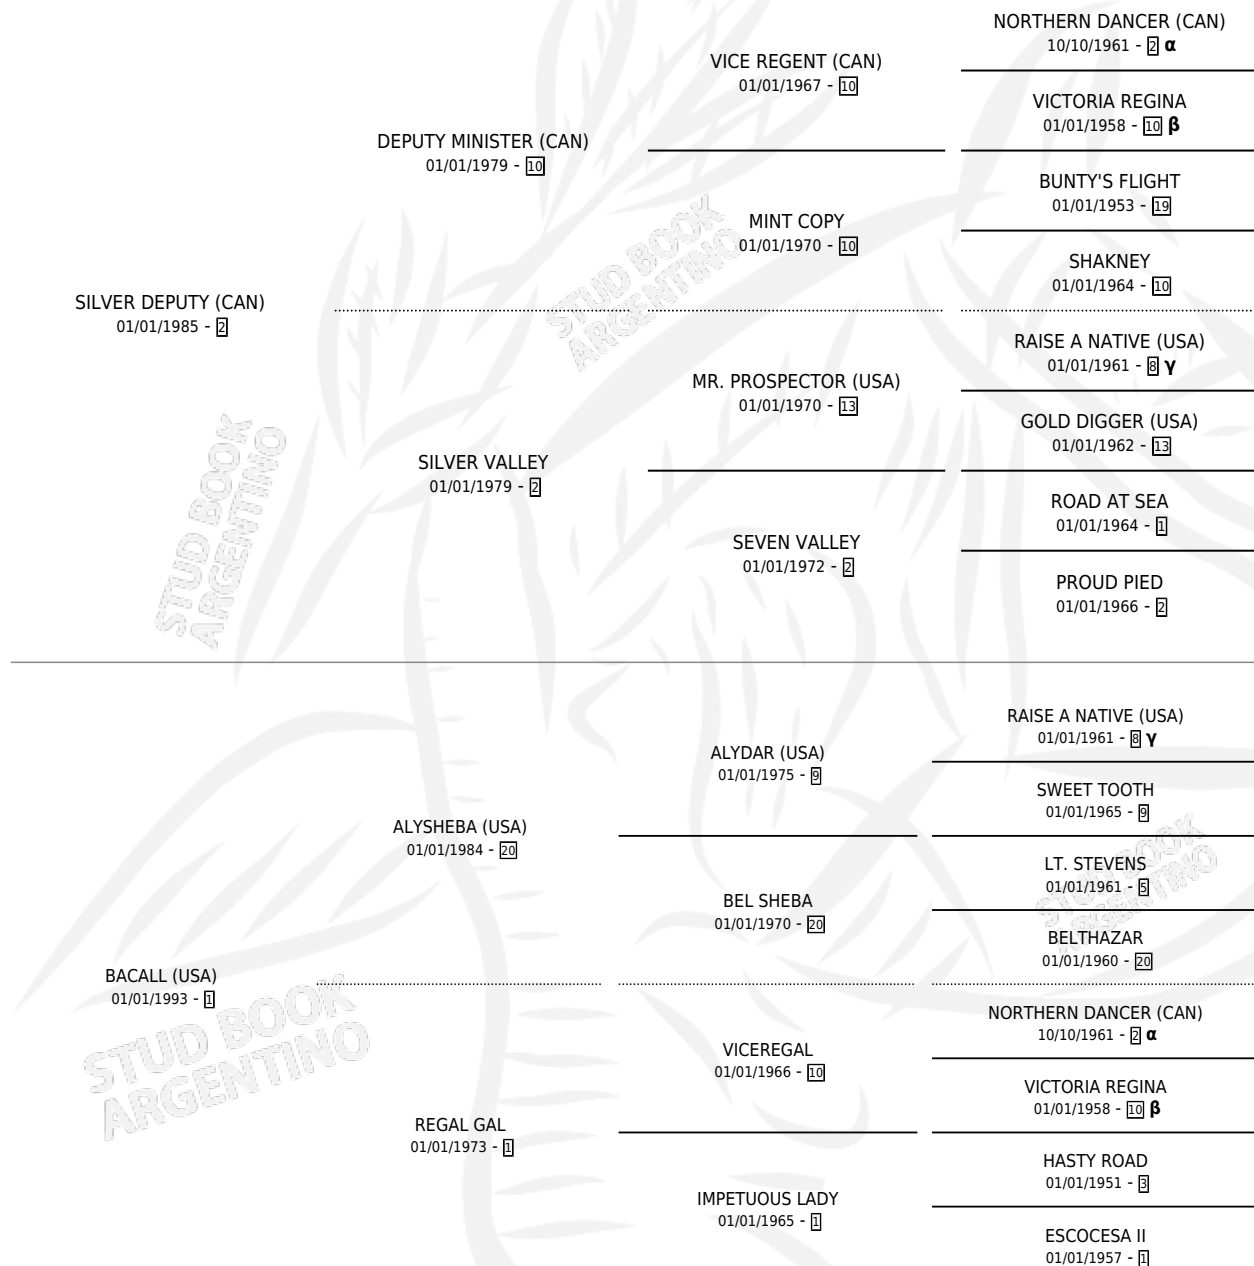

# KAREN ANN (CAN)

por SILVER DEPUTY (CAN) y BACALL (USA) por  
ALYSHEBA (USA)

Canada · Hembra · Alazan · SP · 13/02/2007  
Familia 1-l · Volumen web

## ESTADO

TIPIFICACIÓN SANGUÍNEA	X
TIPIFICACIÓN POR ADN	✓
PASAPORTE	✓
IDENTIFICACIÓN POR MICROCHIP	✓
REPRODUCTOR	✓

**Lugar de nacimiento:** Canada  
**Criador:** Extranjero

~

## PEDIGREE

INBREEDING : **α,β,γ**

**EXPORTACIÓN / IMPORTACIÓN**

<b>FECHA</b>	<b>MOVIMIENTO</b>	<b>PAÍS</b>
28/04/2011	IMPORTADO	ESTADOS UNIDOS

~

**CAMPAÑA**

Solo carreras oficiales de Argentina