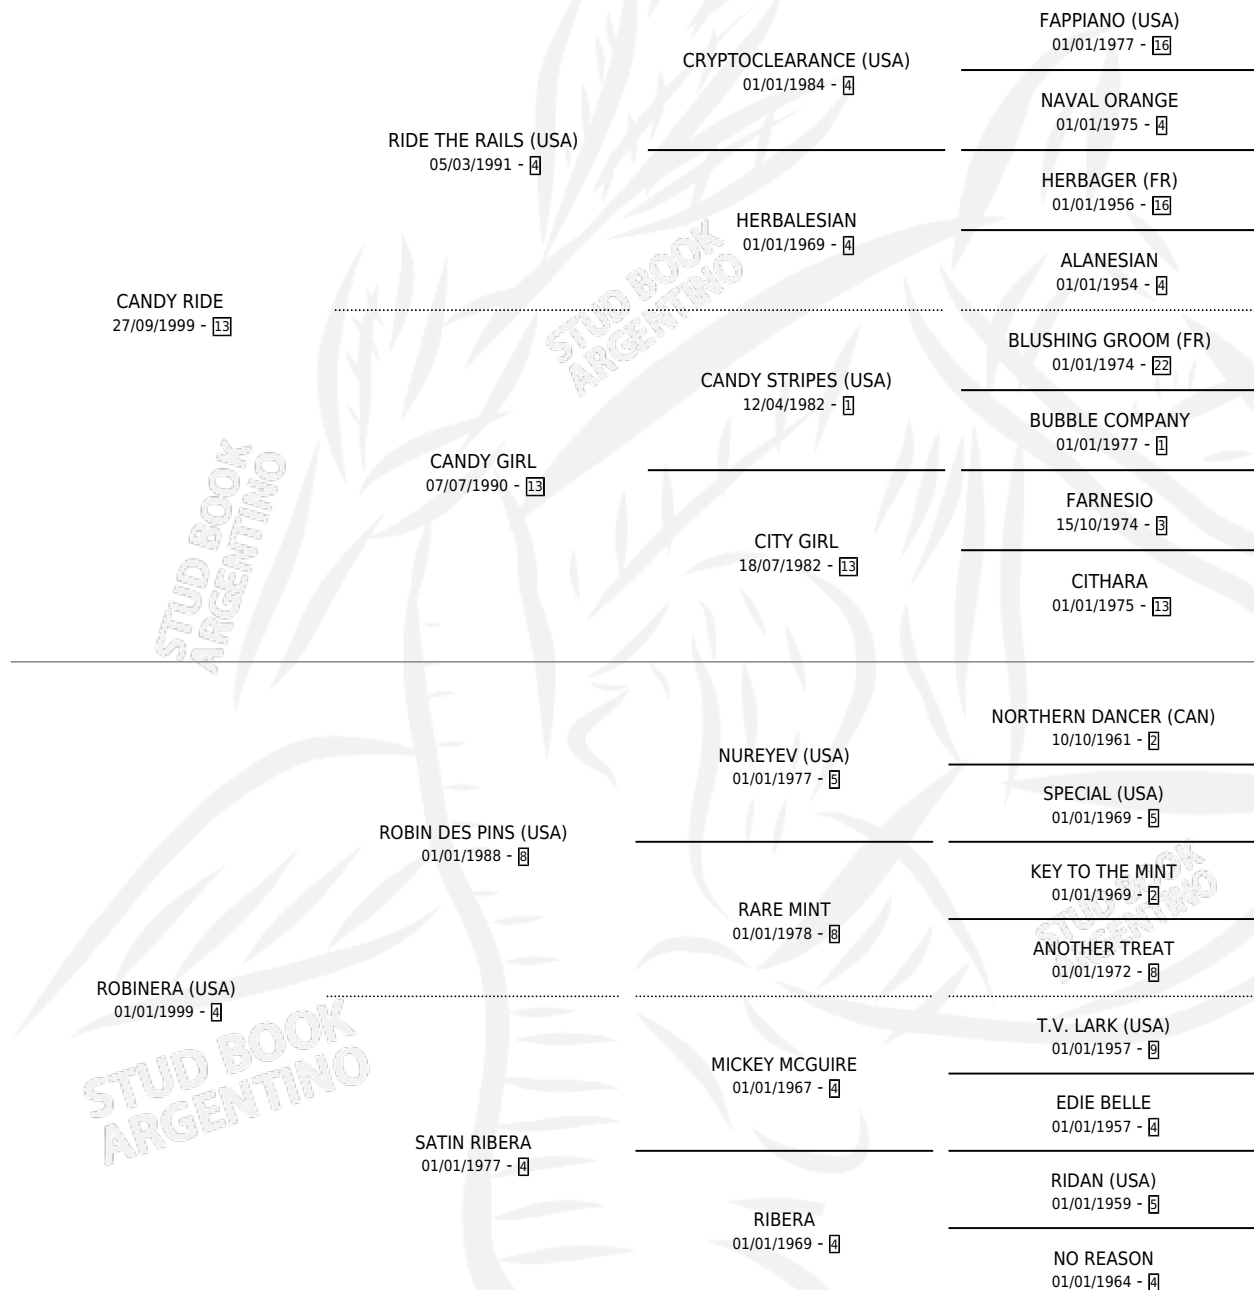

LOTTO FOX (USA)

por CANDY RIDE y ROBINERA (USA) por ROBIN DES PINS (USA)

Estados Unidos · Hembra · Alazan · SP · 14/01/2006
Familia 4-m · Volumen web

ESTADO

TIPIFICACIÓN SANGUÍNEA	X
TIPIFICACIÓN POR ADN	✓
PASAPORTE	✓
IDENTIFICACIÓN POR MICROCHIP	X
REPRODUCTOR	✓

Lugar de nacimiento: Estados Unidos

Criador: Extranjero

~

HIJOS

	MACHOS	HEMBRAS
9 NACIERON	4	5
4 CORRIERON	2	2
1 GANARON	0	1

0	0	0
GANADORES CL	GANADORES GR	GANADORES G1

PEDIGREE

EXPORTACIÓN / IMPORTACIÓN