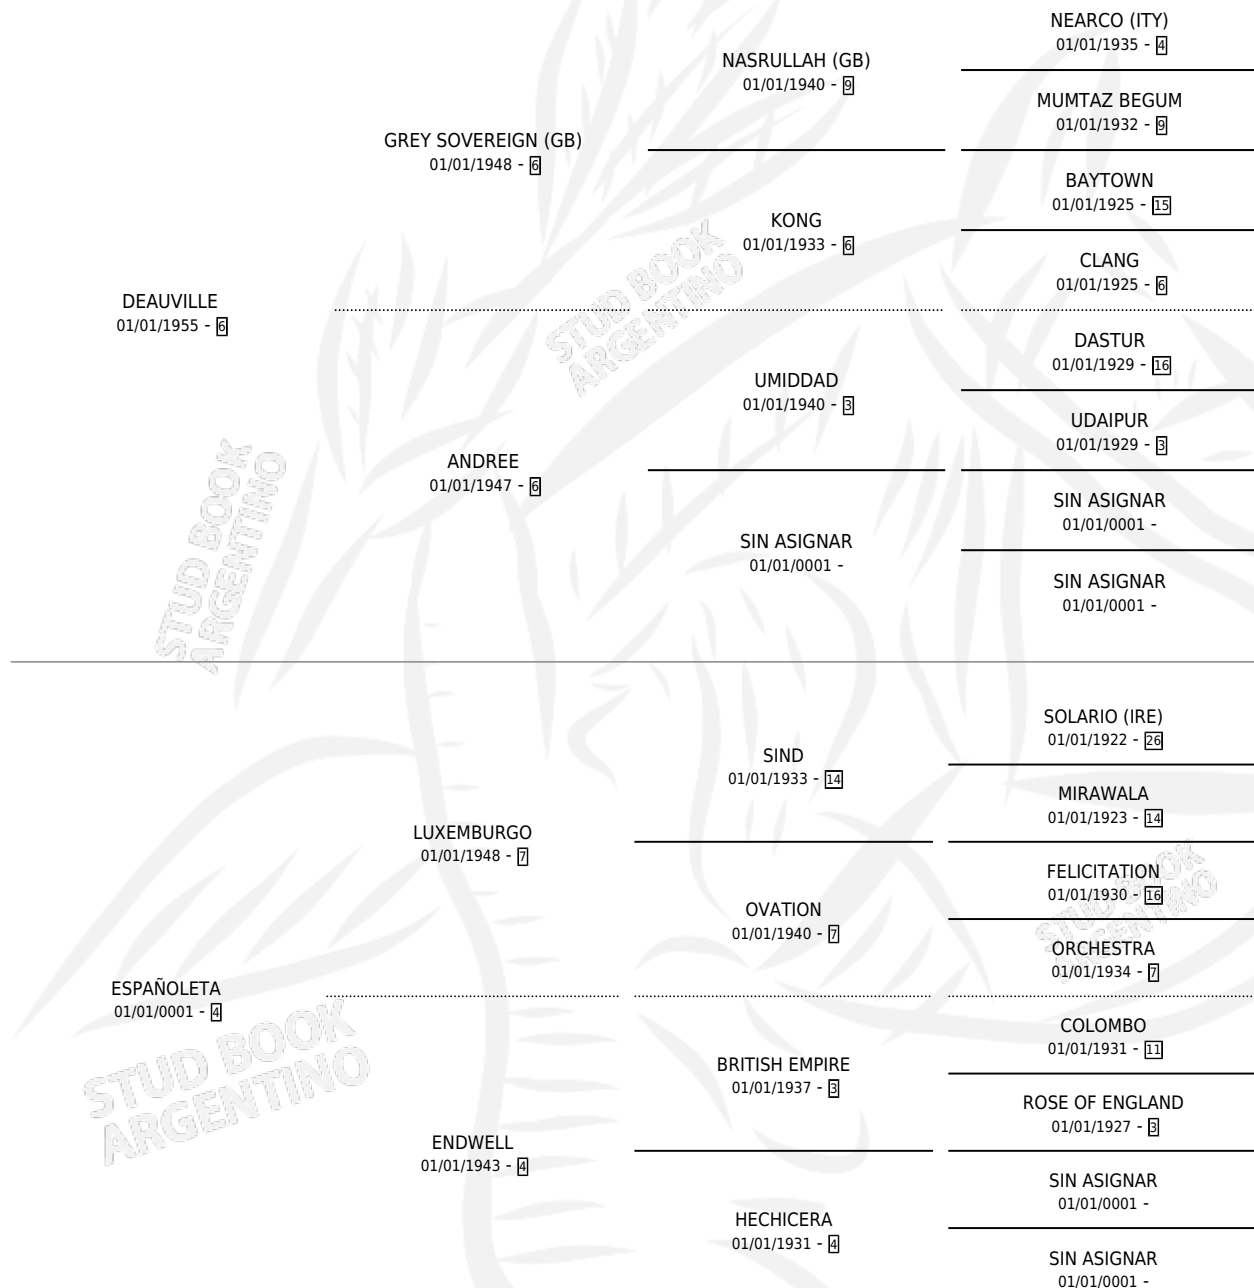

ESPATULA

por **DEAUVILLE** y **ESPAÑOLETA** por **LUXEMBURGO**

Argentina · Hembra · Tordillo · SP · 01/01/1974
Familia 4-d · Volumen 28

ESTADO

TIPIFICACIÓN SANGUÍNEA	X
TIPIFICACIÓN POR ADN	X
PASAPORTE	X
IDENTIFICACIÓN POR MICROCHIP	X
REPRODUCTOR	X

Lugar de nacimiento: Campo particular

Criador: Sin dato

~

HIJOS

	MACHOS	HEMBRAS
2 NACIERON	1	1

SIN ACTUACIONES

PEDIGREE