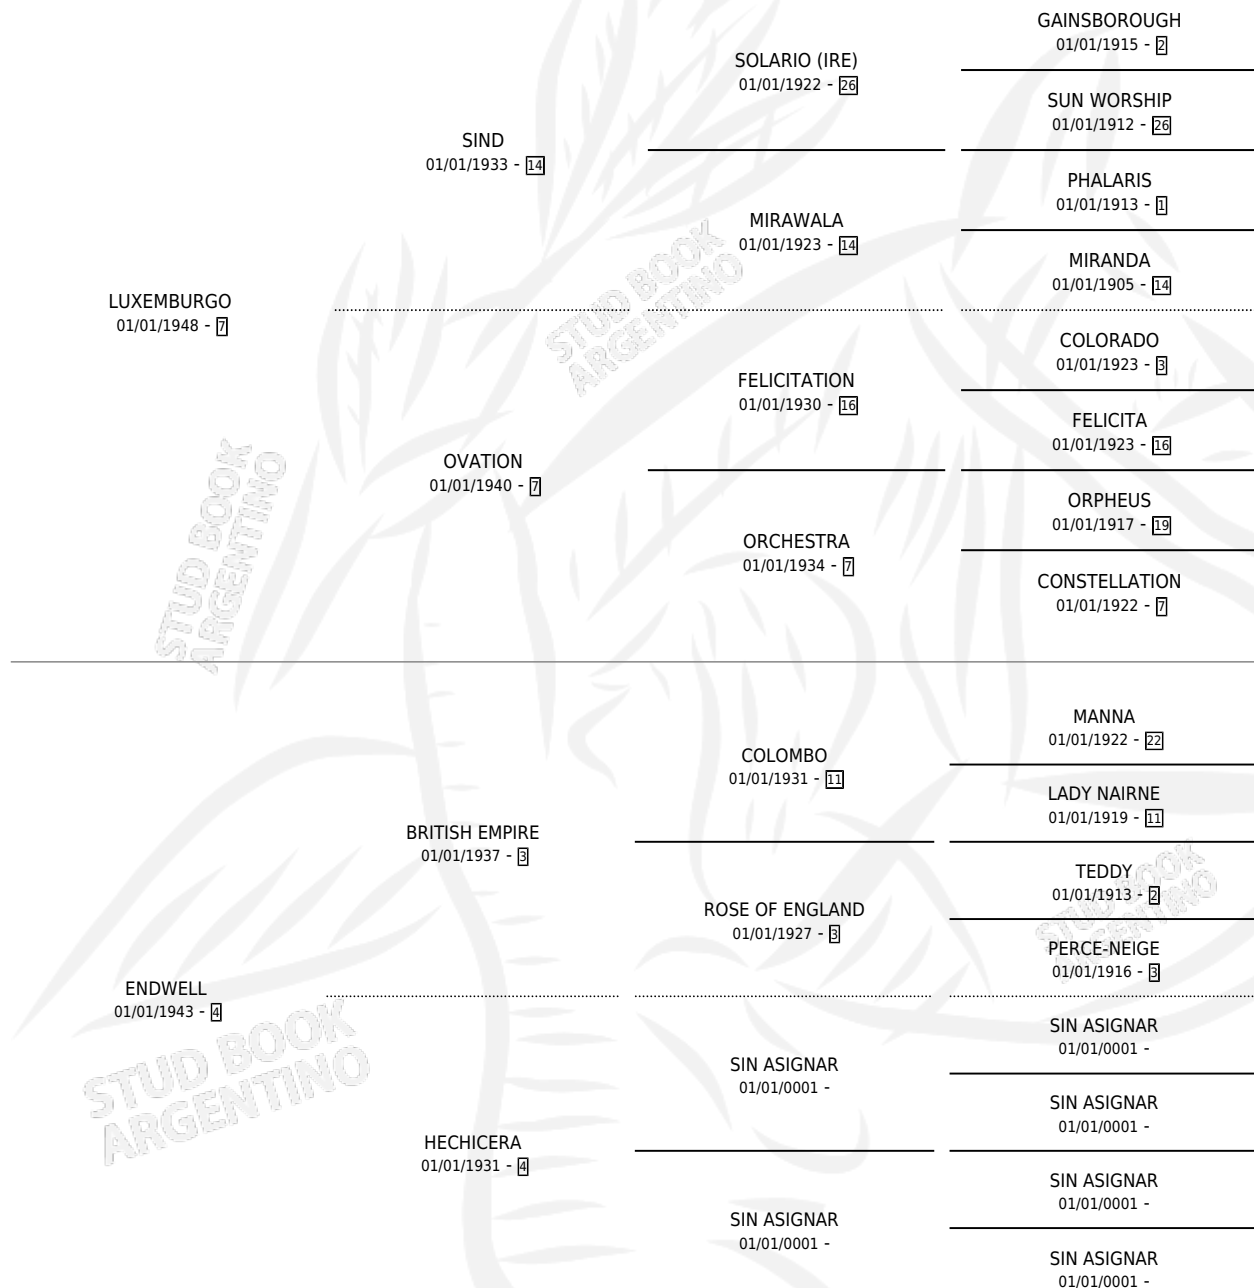

ESPAÑOLETA

por LUXEMBURGO y ENDWELL por BRITISH EMPIRE

Argentina · Hembra · No Consigna · SP · 01/01/0001
Familia 4-d · Volumen web

ESTADO

TIPIFICACIÓN SANGUÍNEA	X
TIPIFICACIÓN POR ADN	X
PASAPORTE	X
IDENTIFICACIÓN POR MICROCHIP	X
REPRODUCTOR	X

Lugar de nacimiento: Campo particular

Criador: Sin dato

~

HIJOS

	MACHOS	HEMBRAS
2 NACIERON	0	2

SIN ACTUACIONES

PEDIGREE

ESPAÑOLETA