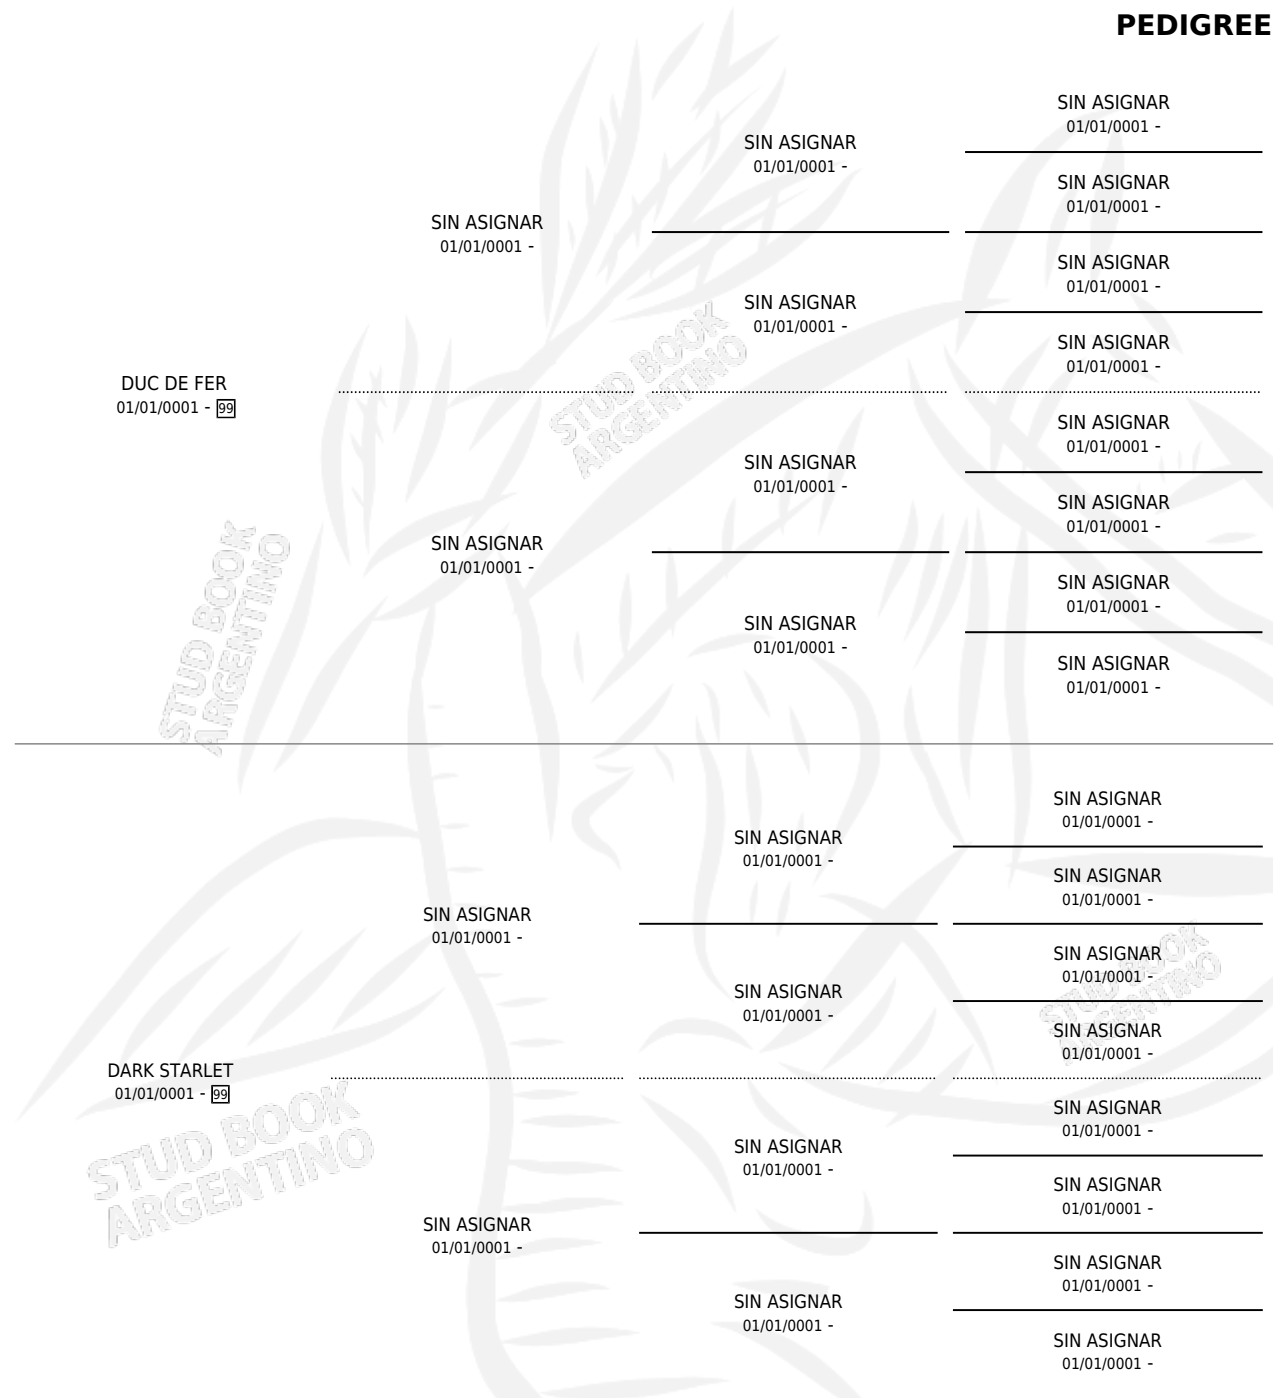

Duc Starlet

Pedigree

por Duc de Fer y Dark Starlet por Sin Asignar

Argentina · Hembra · Zaino Negro · SP · 01/01/1967
Familia 8 · Volumen 26

Estado

TIPIFICACIÓN SANGUÍNEA	X
TIPIFICACIÓN POR ADN	X
PASAPORTE	X
IDENTIFICACIÓN POR MICROCHIP	X
REPRODUCTOR	X

Lugar de nacimiento: Campo particular

Criador: Sin dato

~

Hijos

	MACHOS	HEMBRAS
2 NACIERON	1	1
SIN ACTUACIONES		

DUC STARLET

Datos oficiales del Stud Book Argentino

Documento generado el 27/04/2026