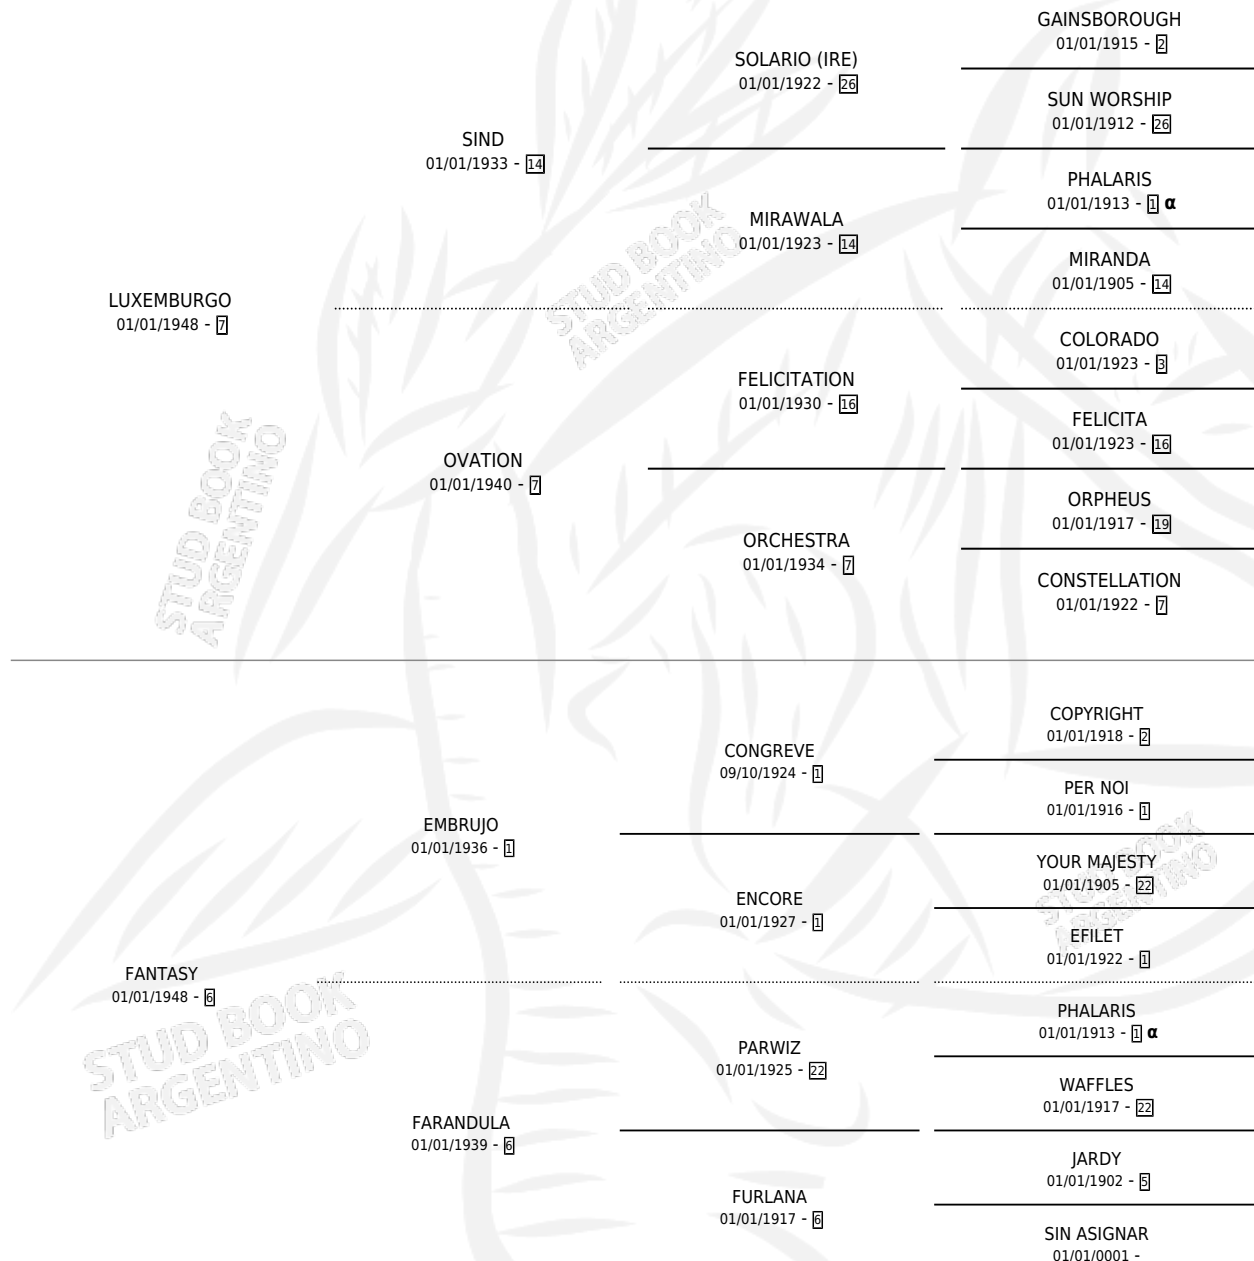

LA MALAGUEÑA

por LUXEMBURGO y FANTASY por EMBRUJO

PEDIGREE

Argentina · Hembra · Zaino Doradillo · SP · 01/01/1964
Familia 6-d · Volumen 25

ESTADO

TIPIFICACIÓN SANGUÍNEA	X
TIPIFICACIÓN POR ADN	X
PASAPORTE	X
IDENTIFICACIÓN POR MICROCHIP	X
REPRODUCTOR	X

Lugar de nacimiento: Campo particular

Criador: Sin dato

~

HIJOS

	MACHOS	HEMBRAS
3 NACIERON	0	3
1 CORRIERON	0	1
1 GANARON	0	1
0 GANADORES CL	0 GANADORES GR	0 GANADORES G1

INBREEDING : α

LA MALAGUEÑA

Datos oficiales del Stud Book Argentino