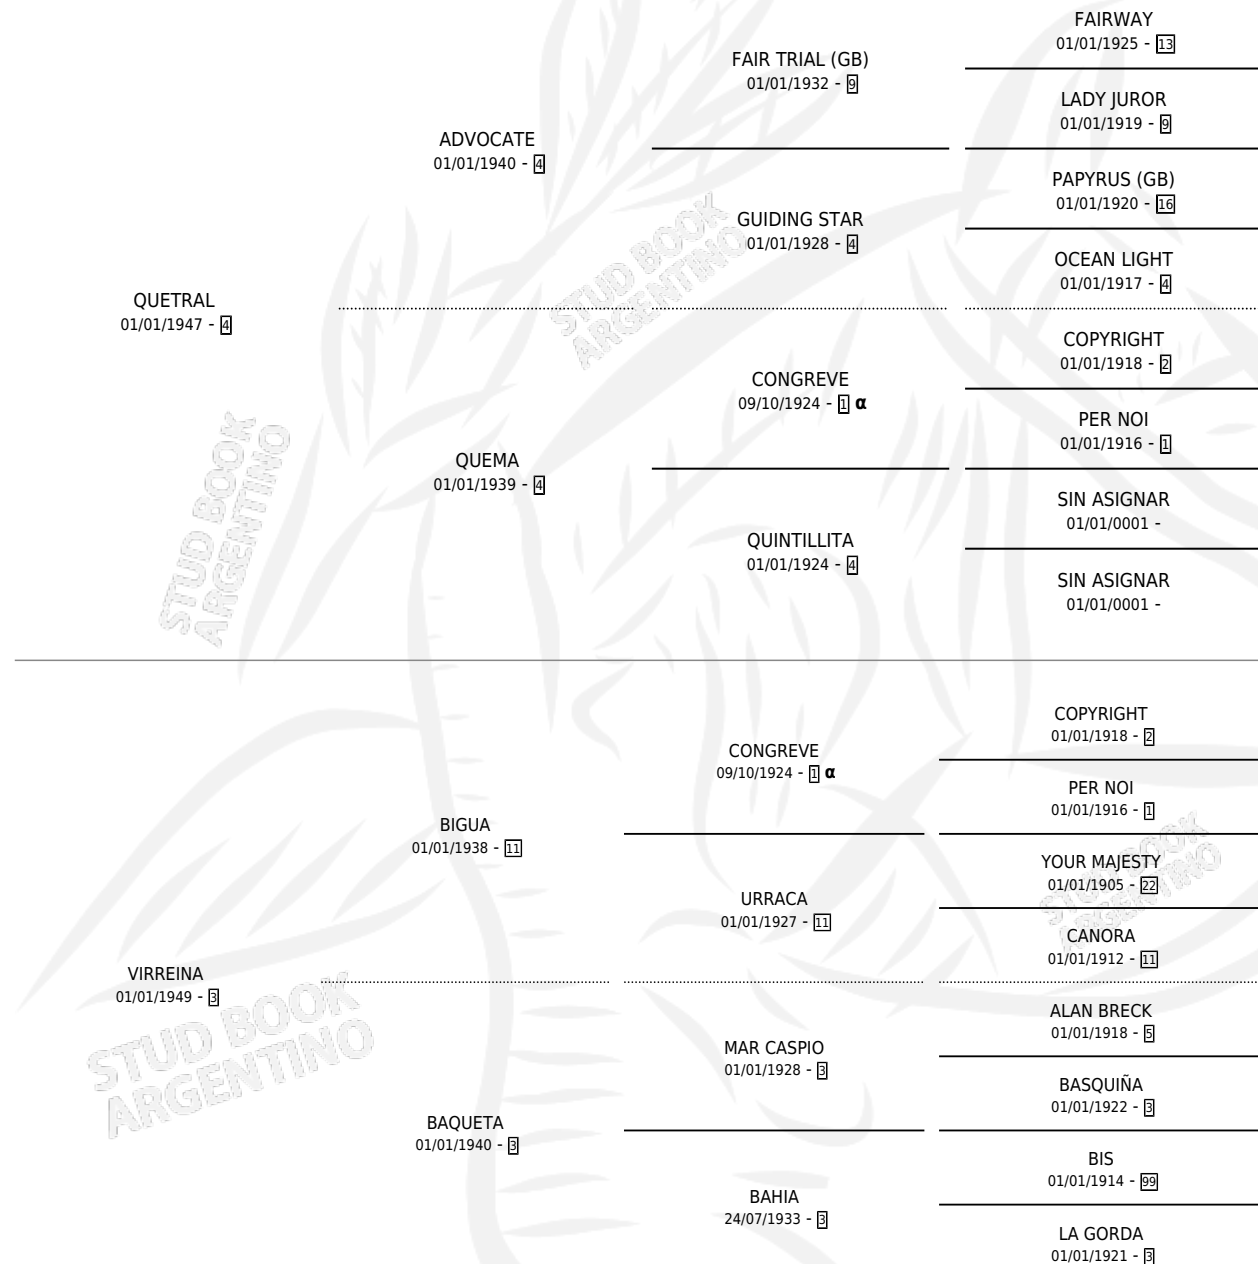

QUE REINA

por QUETRAL y VIRREINA por BIGUA

Argentina · Hembra · Zaino · SP · 01/01/1958
Familia 3-a · Volumen 23

ESTADO

TIPIFICACIÓN SANGUÍNEA	X
TIPIFICACIÓN POR ADN	X
PASAPORTE	X
IDENTIFICACIÓN POR MICROCHIP	X
REPRODUCTOR	X

Lugar de nacimiento: Campo particular

Criador: Sin dato

~

HIJOS

	MACHOS	HEMBRAS
1 NACIERON	0	1
1 CORRIERON	0	1
1 GANARON	0	1
0 GANADORES CL	0 GANADORES GR	0 GANADORES G1

PEDIGREE

INBREEDING : α

QUE REINA