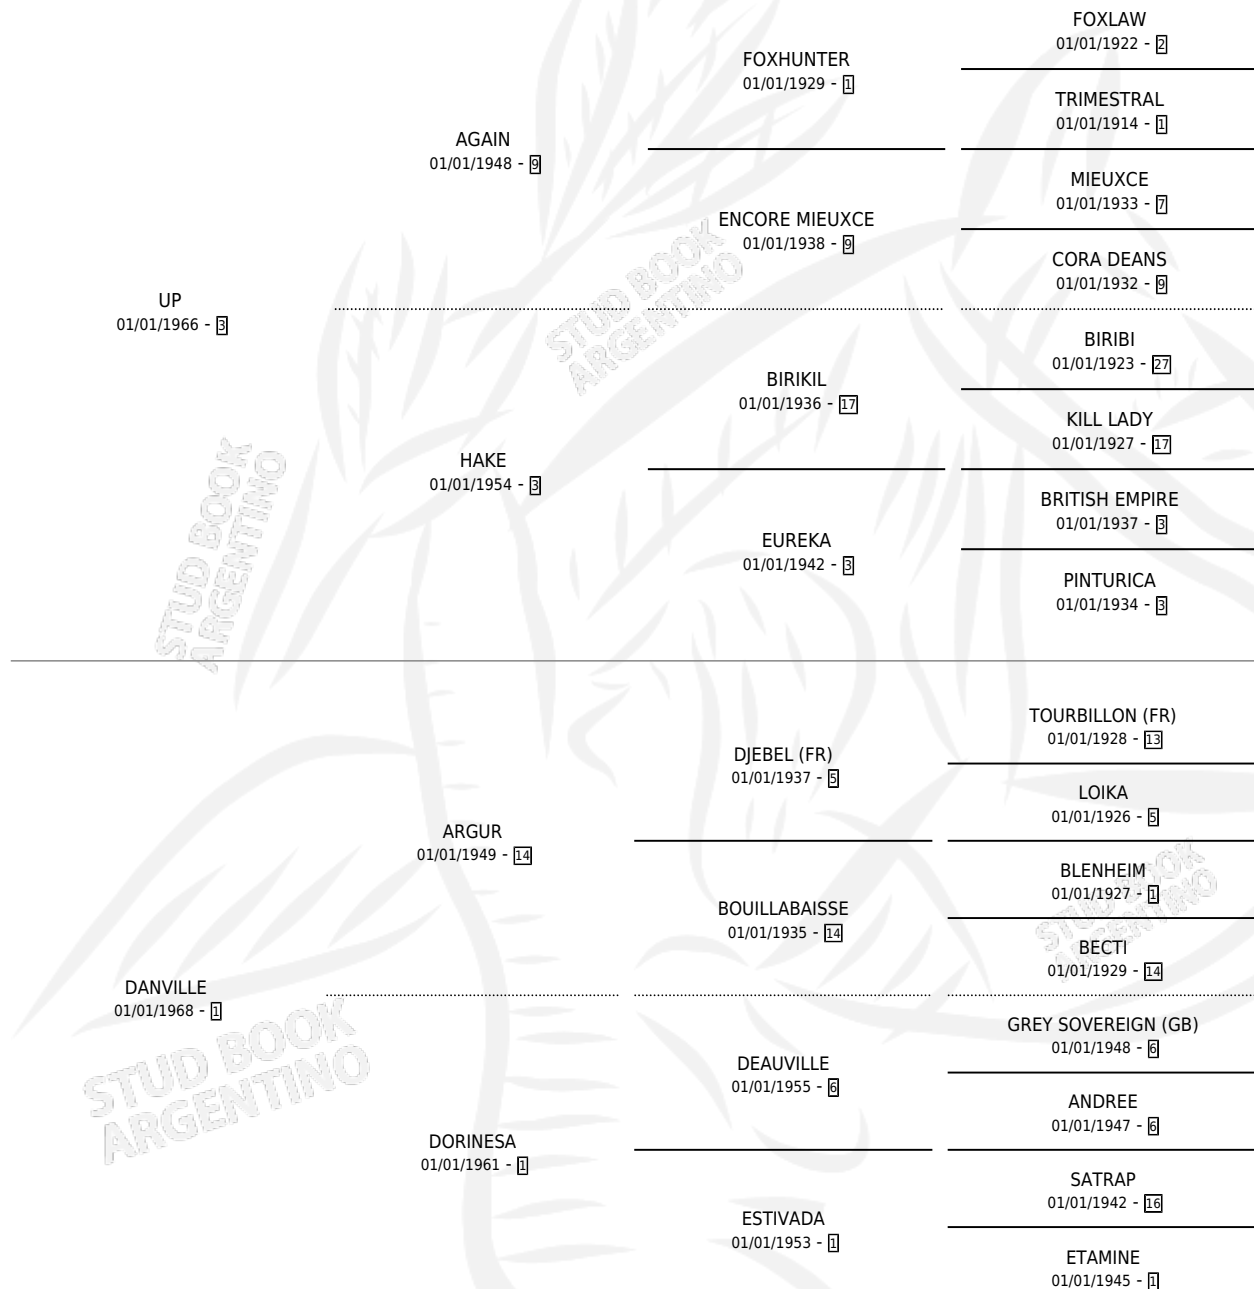

Lugar de nacimiento: Campo particular

Criador: Sierras Mias

~

HIJOS

	MACHOS	HEMBRAS
7 NACIERON	2	5
3 CORRIERON	0	3
2 GANARON	0	2
1 GANADORES CL	0 GANADORES GR	0 GANADORES G1

PEDIGREE

S

cimientos 7 / Efectividad 50.00%

PADRILLO	PRODUCTO	CRIADOR	1ER SERVICIO	ÚLTIMO SERVICIO
GUARDIAN	ESPERADA GUARDIA (H ZD, 04/10/1997)	SIERRAS MIAS	04/10/1996	06/10/1996
LUNAVILLE	Ø		13/10/1995	04/12/1995
GUARDIAN	GUARDIAN	SIERRAS MIAS	24/08/1994	06/11/1994
GUARDIAN	Ø		29/10/1993	18/12/1993
ROYAL HEART	ASTRO HEART (M A, 20/10/1993)	SIERRAS MIAS	26/08/1992	11/11/1992
ROYAL HEART	Ø		25/08/1991	02/11/1991
ROYAL HEART	Ø		11/09/1990	29/10/1990
ROYAL HEART	Ø		11/08/1989	22/11/1989
ROYAL HEART	Ø		07/08/1988	20/11/1988
ROYAL HEART	STAR HEART (H A, 30/07/1988)	SIERRAS MIAS	04/09/1987	06/09/1987
ROYAL HEART	FURIA HEART (H A, 26/08/1987)	SIERRAS MIAS	28/09/1986	04/10/1986
ROYAL HEART	PINTA-HEART (H A, 19/09/1986)	SIERRAS MIAS	19/08/1985	16/10/1985
ROYAL HEART	Ø			
ROYAL HEART	LUNA HEART (H Z, 19/09/1984)	SIERRAS MIAS		