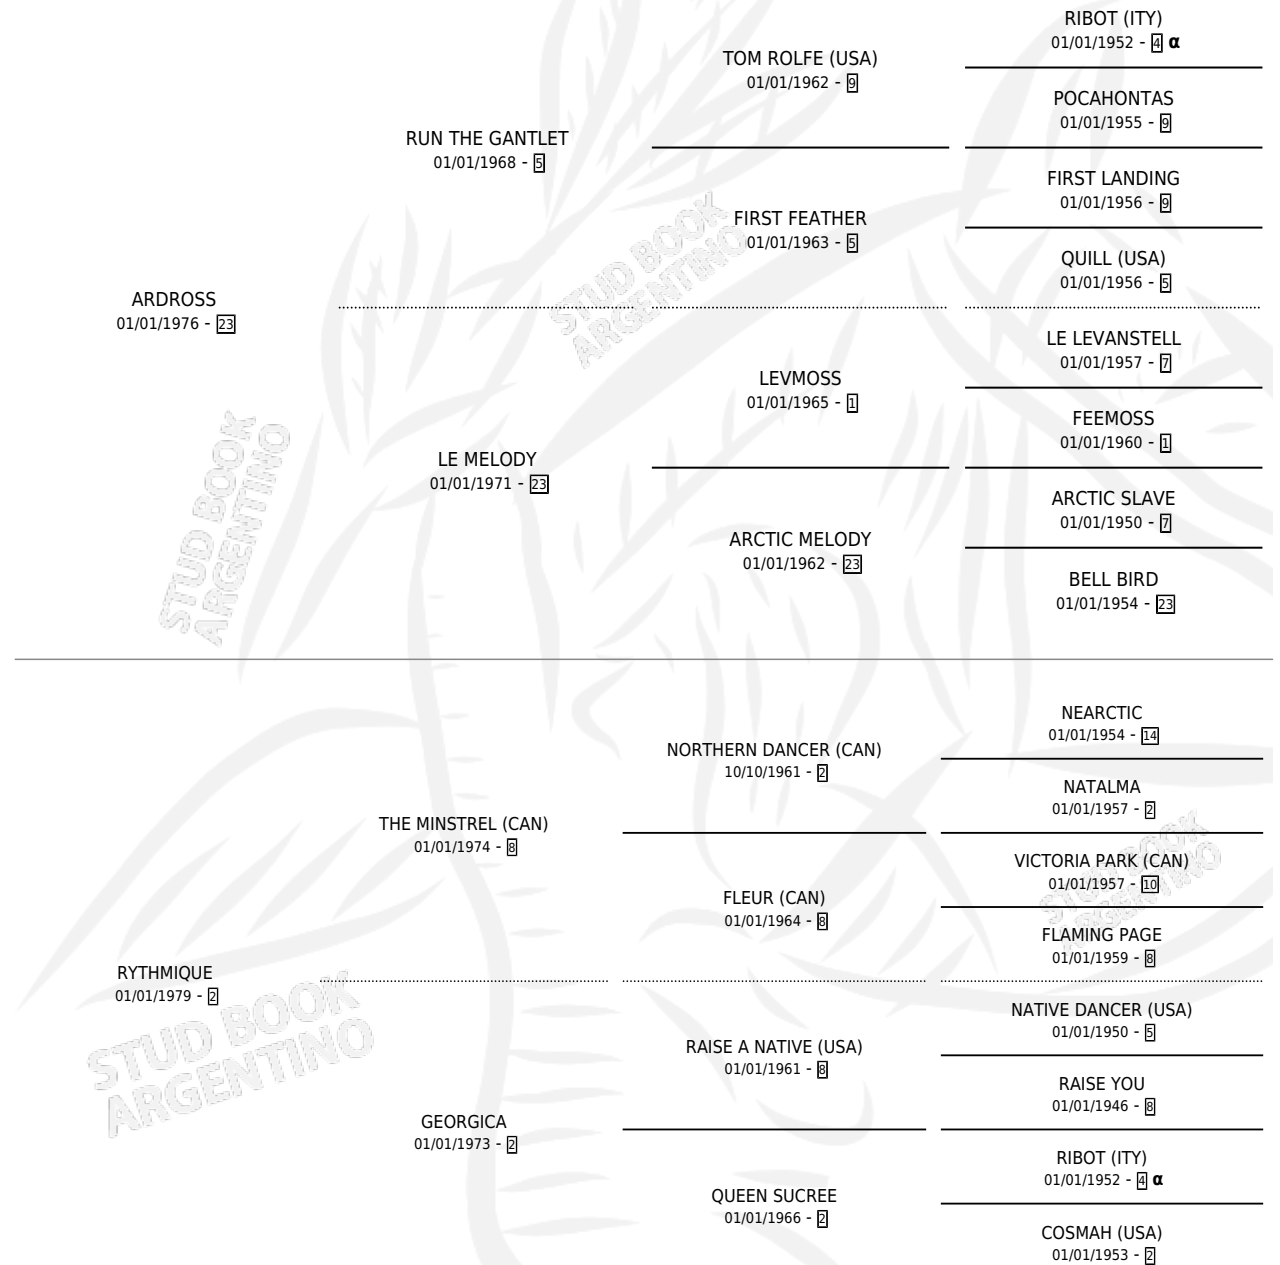

CITY EX

por **ARDROSS** y **RYTHMIQUE** por **THE MINSTREL (CAN)**

Argentina · Hembra · Zaino · SP · 01/01/1986
Familia 2-d · Volumen 32

ESTADO

TIPIFICACIÓN SANGUÍNEA	X
TIPIFICACIÓN POR ADN	X
PASAPORTE	X
IDENTIFICACIÓN POR MICROCHIP	X
REPRODUCTOR	X

Lugar de nacimiento: Campo particular

Criador: Sin dato

~

HIJOS

	MACHOS	HEMBRAS
1 NACIERON	1	0
SIN ACTUACIONES		

PEDIGREE

INBREEDING : α

CITY EX