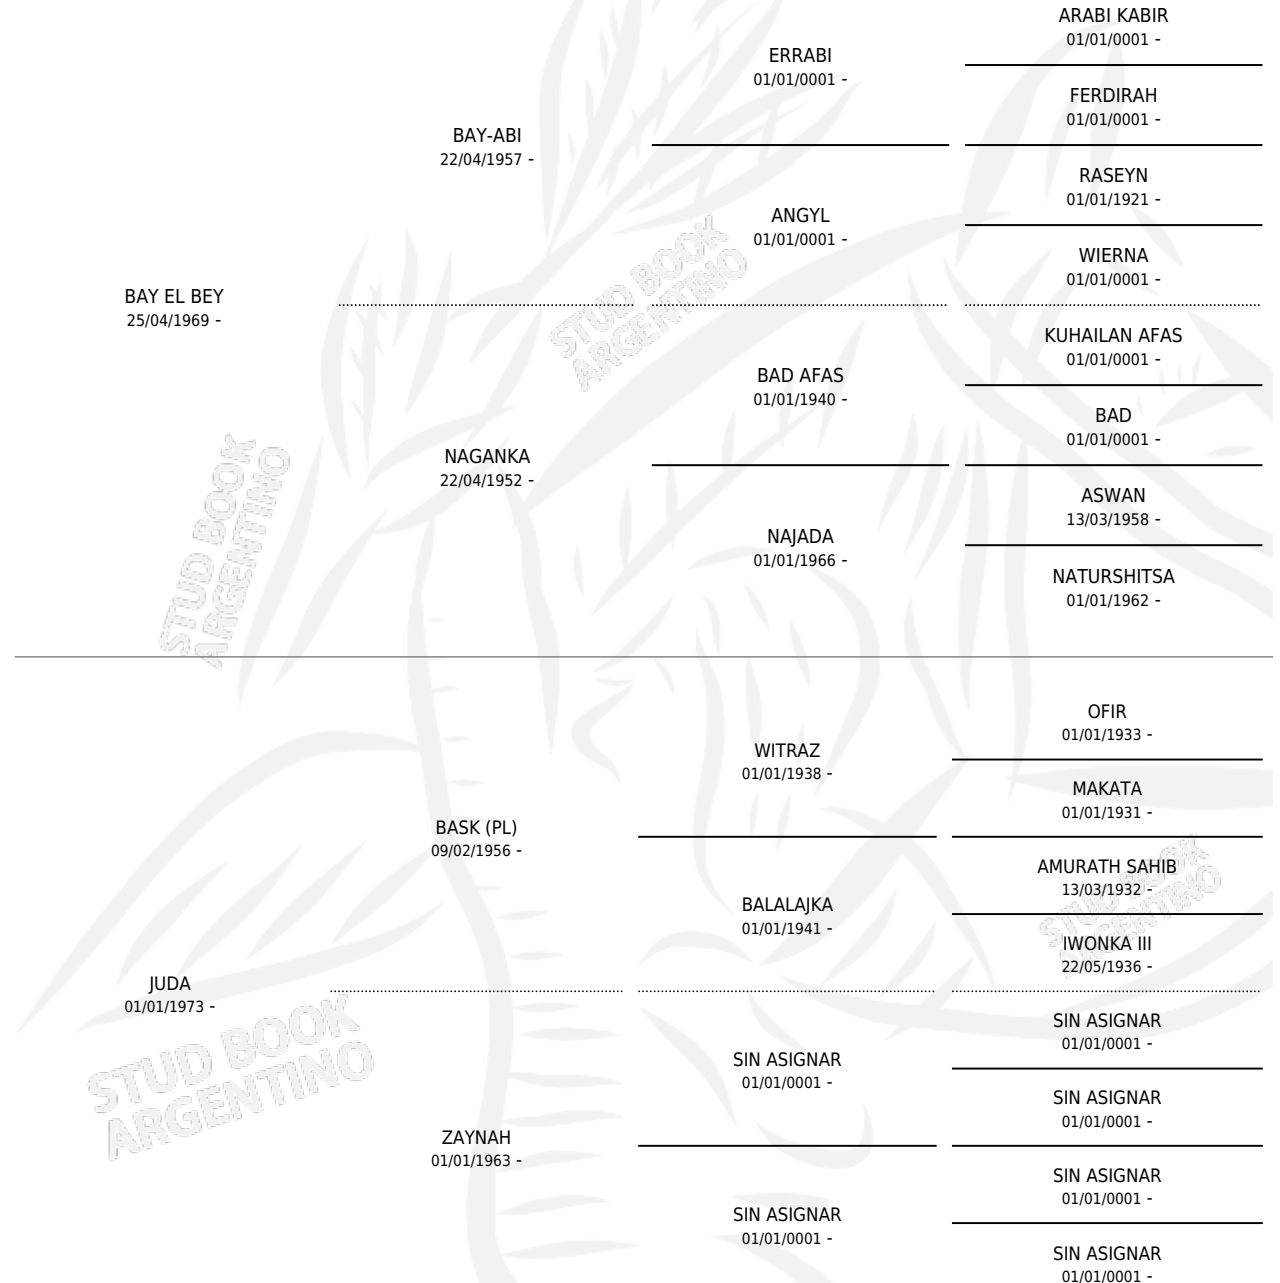

JUBEYLIA

por BAY EL BEY y JUDA por BASK (PL)

Argentina · Hembra · Zaino · AP · 01/01/1978
Familia · Volumen 30

ESTADO

TIPIFICACIÓN SANGUÍNEA	X
TIPIFICACIÓN POR ADN	X
PASAPORTE	X
IDENTIFICACIÓN POR MICROCHIP	X
REPRODUCTOR	X

Lugar de nacimiento: Campo particular

Criador: Sin dato

~

HIJOS

	MACHOS	HEMBRAS
1 NACIERON	0	1
SIN ACTUACIONES		

PEDIGREE