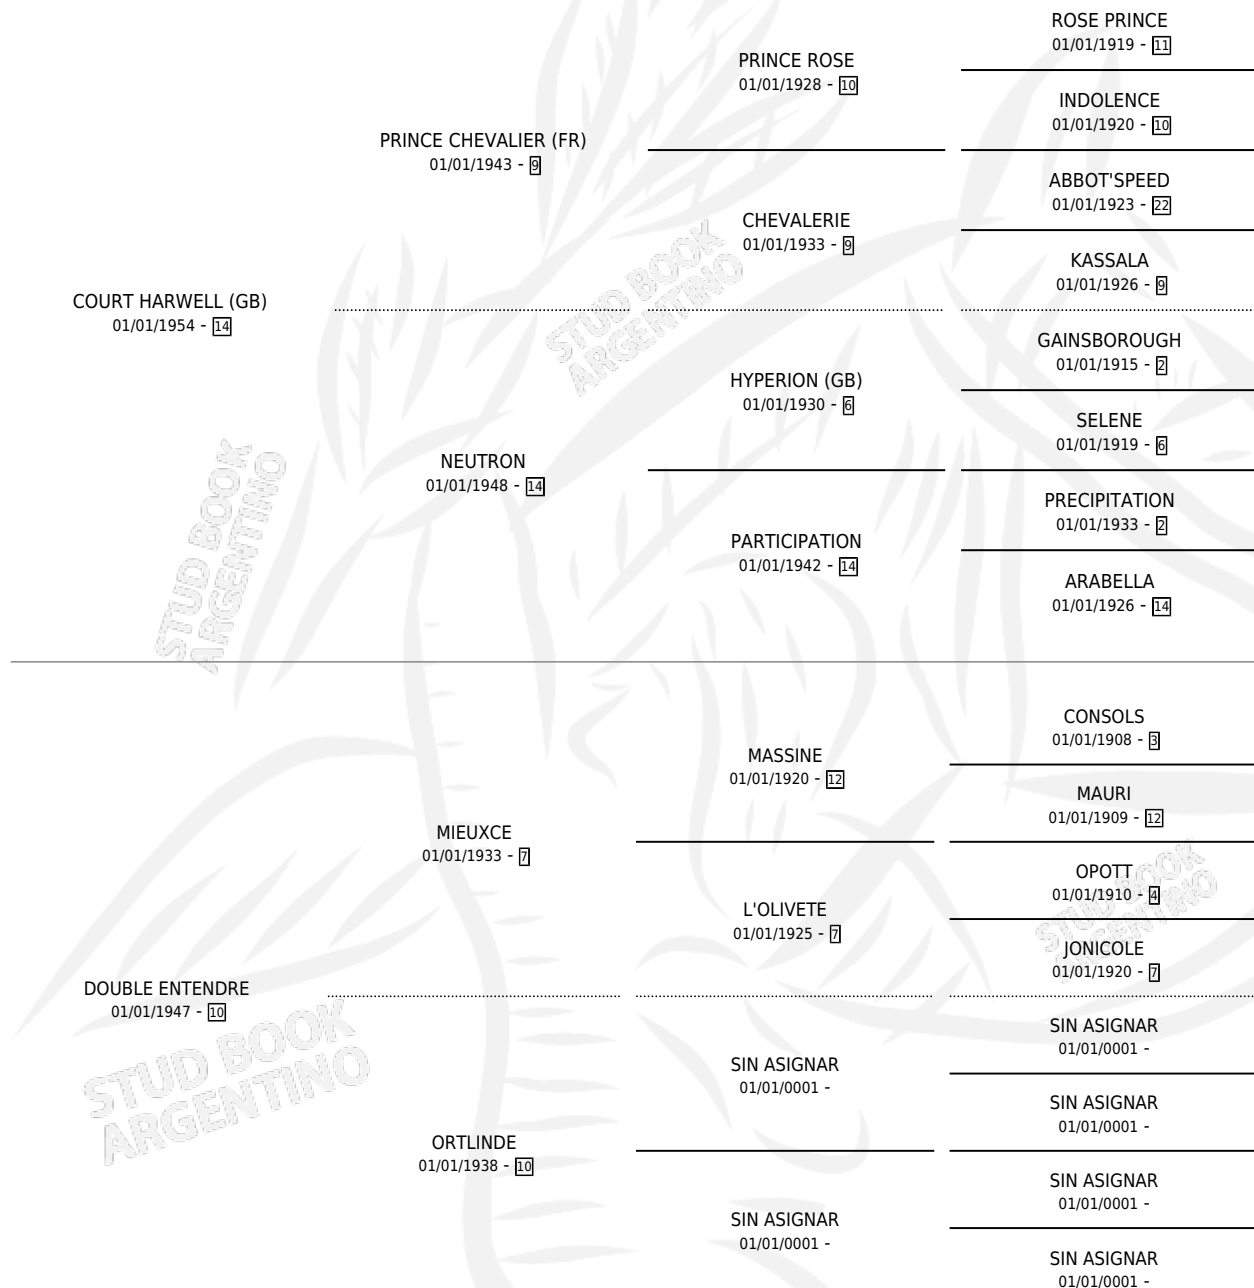

SLAVE GIRL

por **COURT HARWELL (GB)** y **DOUBLE ENTENDRE** por **MIEUXCE**

Argentina · Hembra · Zaino · SP · 01/01/1960
Familia 10-d · Volumen 24

ESTADO

TIPIFICACIÓN SANGUÍNEA	X
TIPIFICACIÓN POR ADN	X
PASAPORTE	X
IDENTIFICACIÓN POR MICROCHIP	X
REPRODUCTOR	✓

Lugar de nacimiento: Campo particular
Criador: Sin dato

~

HIJOS

	MACHOS	HEMBRAS
5 NACIERON	0	5
1 CORRIERON	0	1
1 GANARON	0	1
1 GANADORES CL	1 GANADORES GR	0 GANADORES G1

PEDIGREE

S

mientos **5** / Efectividad **100%**

PADRILLO	PRODUCTO	CRIADOR	1ER SERVICIO	ÚLTIMO SERVICIO
FABERGE (FR)	FREE BABY (H Z, 06/04/1969) •MURIÓ EL 21/04/1984•	SIN DATO		
MASTER'S GIRL (H Z, 06/11/1971) •MURIÓ EL 01/07/2003•		SIN DATO		
PRISIONERA (H ZD, 15/10/1972) •MURIÓ EL 01/07/2004•		SIN DATO		
BASILEUS	SUE (H ZC, 17/10/1976)	SIN DATO		
EL GRAN CAPITAN	SLAVE DOLL (H ZN, 16/10/1979)	SIN DATO		