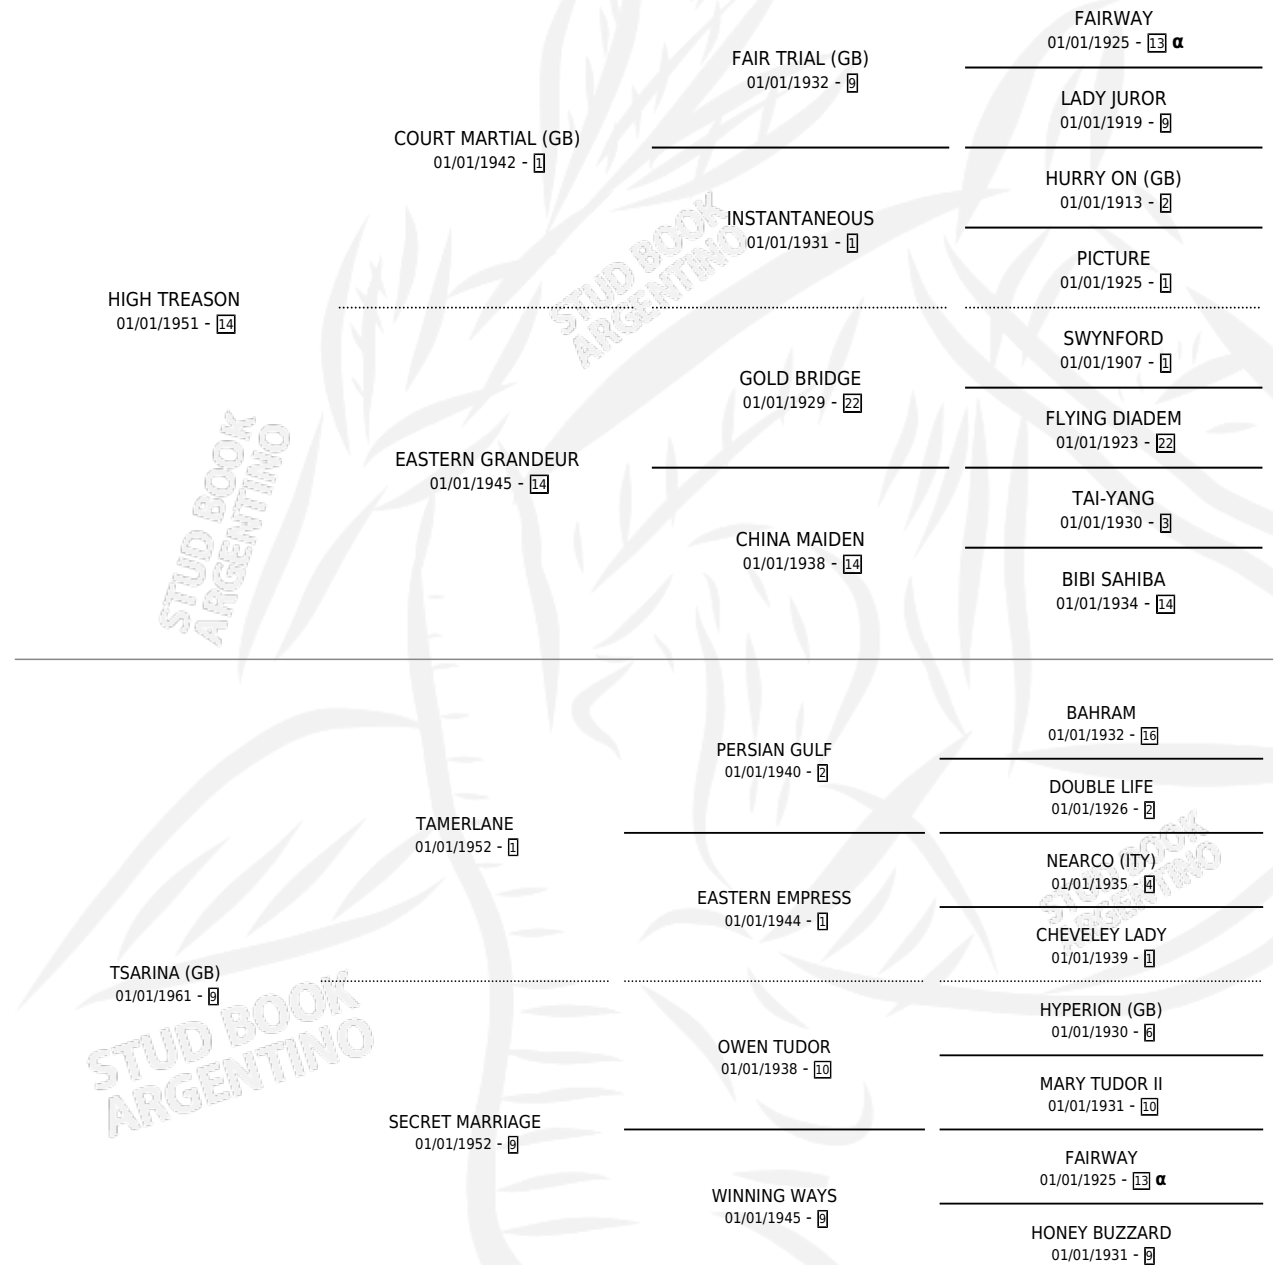

CZAREVNA

por **HIGH TREASON** y **TSARINA (GB)** por **TAMERLANE**

Argentina · Hembra · Zaino · SP · 10/04/1969
Familia 9-h · Volumen 27

ESTADO

TIPIFICACIÓN SANGUÍNEA	X
TIPIFICACIÓN POR ADN	X
PASAPORTE	X
IDENTIFICACIÓN POR MICROCHIP	X
REPRODUCTOR	✓

Lugar de nacimiento: Campo particular

Criador: Sin dato

~

HIJOS

	MACHOS	HEMBRAS
6 NACIERON	6	0
3 CORRIERON	3	0
3 GANARON	3	0
0 GANADORES CL	0 GANADORES GR	0 GANADORES G1

PEDIGREE

INBREEDING : α